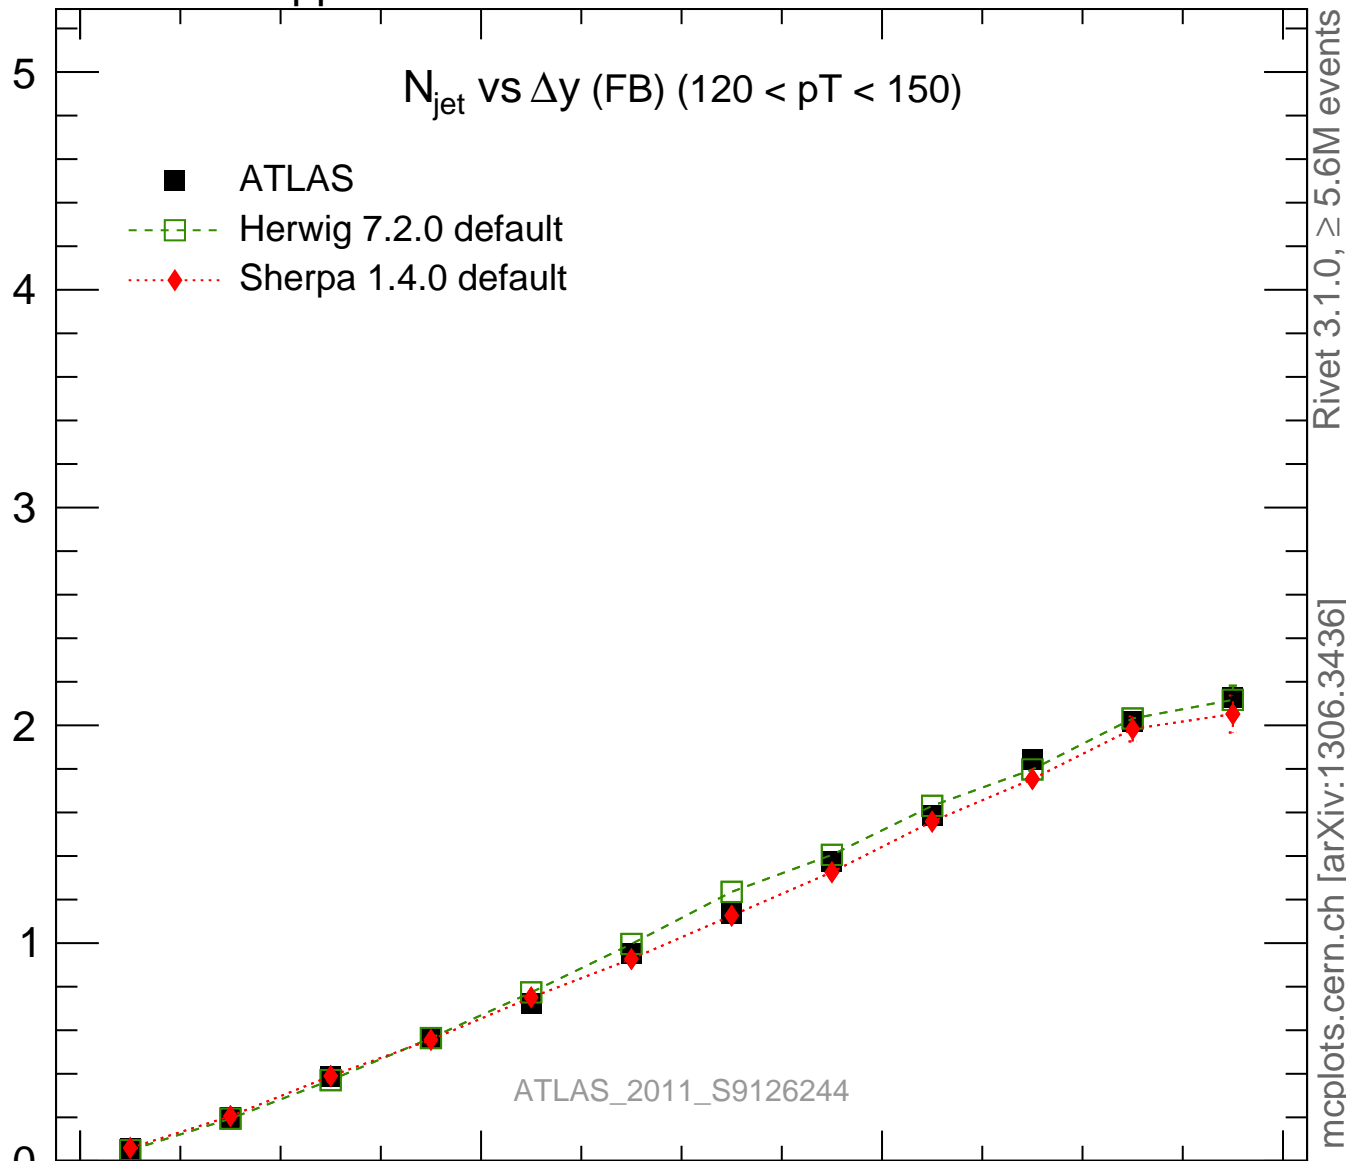

7000 GeV pp

Jets

 N_{jet} vs Δy (FB) ($120 < p_T < 150$)

- ATLAS
- - □ Herwig 7.2.0 default
- ⋯ ◆ Sherpa 1.4.0 default

ATLAS_2011_S9126244

Rivet 3.1.0, ≥ 5.6 M events

mcplots.cern.ch [arXiv:1306.3436]