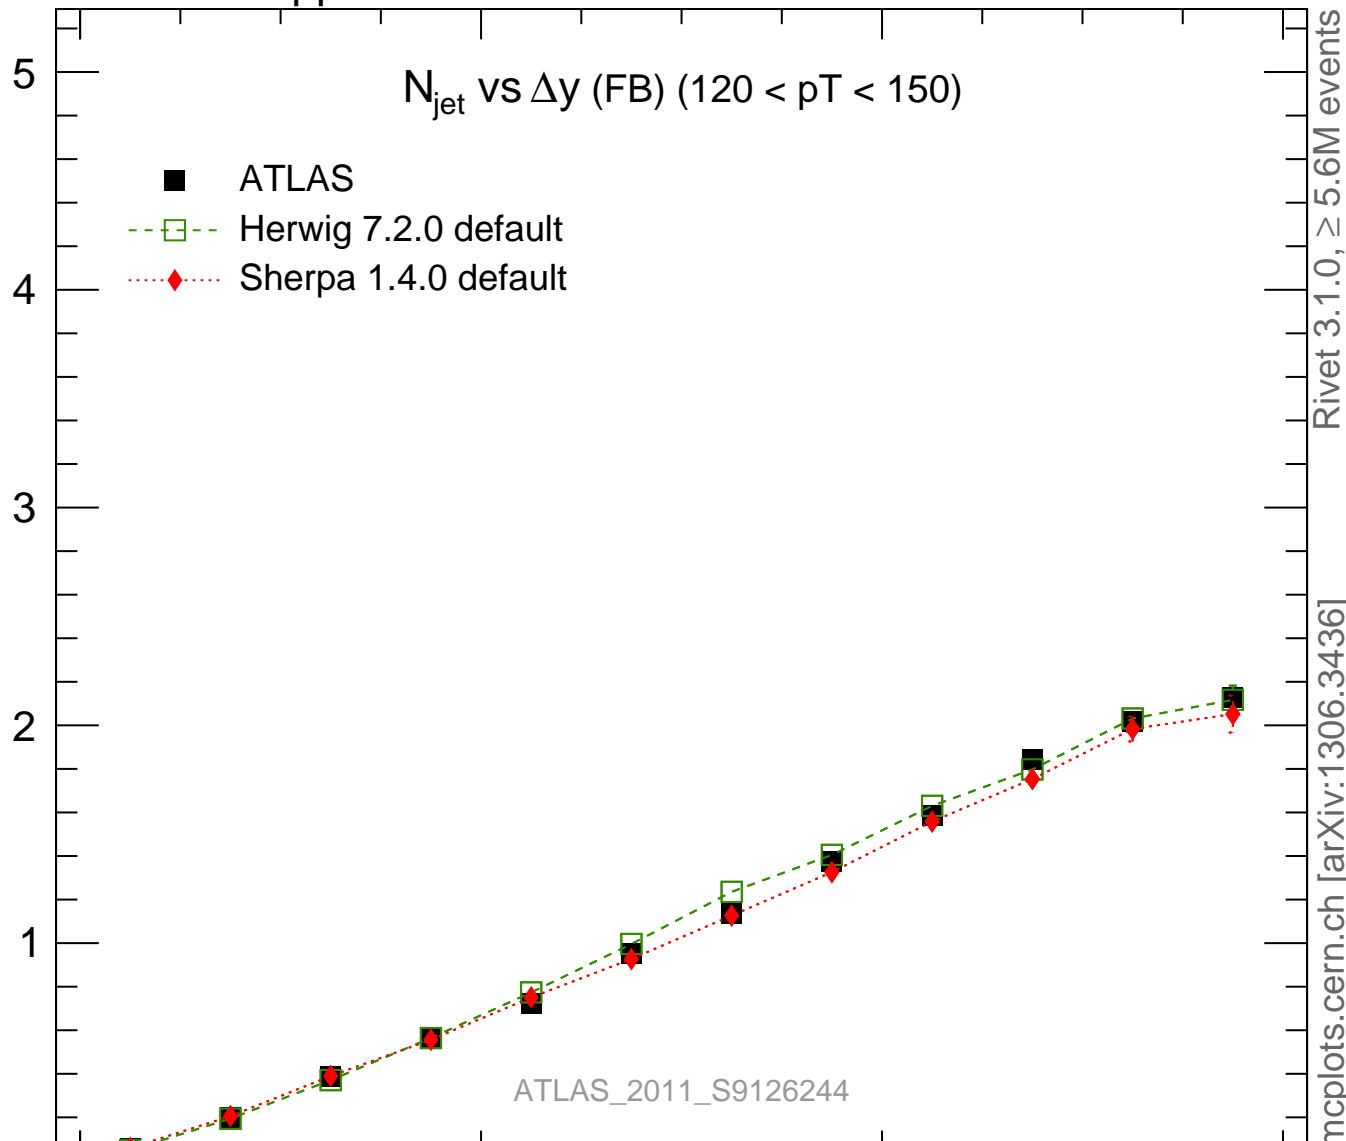

7000 GeV pp

Jets

 N_{jet} vs Δy (FB) ($120 < p_T < 150$)

- ATLAS
- - □ Herwig 7.2.0 default
- ⋯ ◆ Sherpa 1.4.0 default

ATLAS_2011_S9126244

Rivet 3.1.0, ≥ 5.6 M events

mcplots.cern.ch [arXiv:1306.3436]