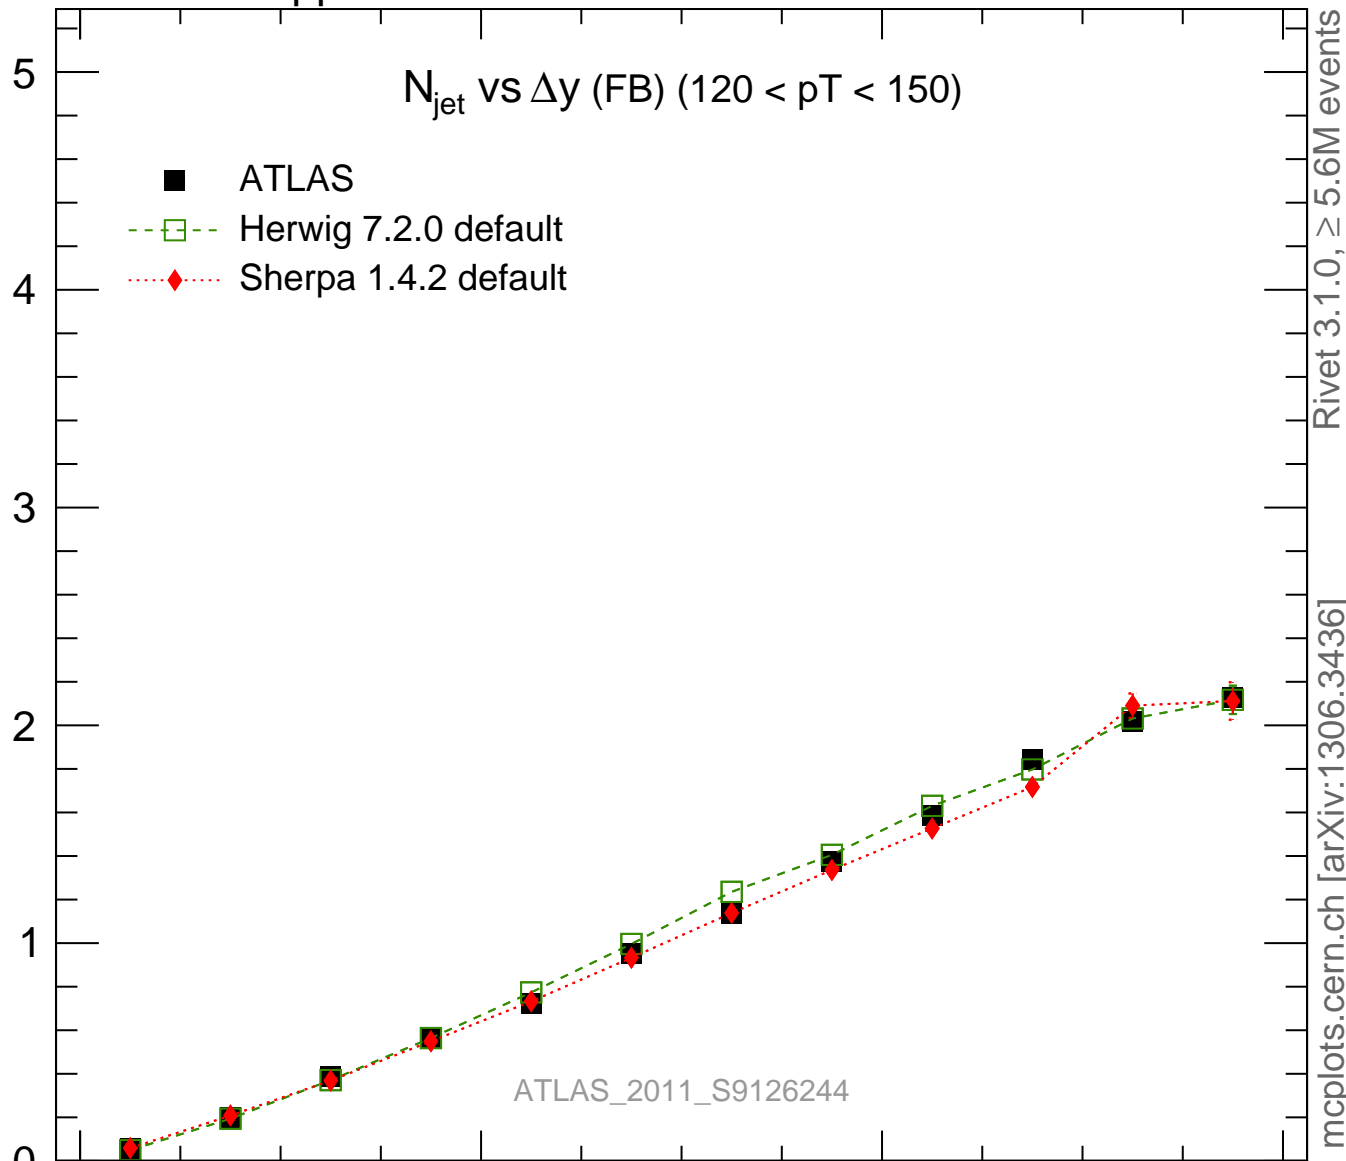

7000 GeV pp

Jets

 N_{jet} vs Δy (FB) ($120 < p_T < 150$)

- ATLAS
- - □ Herwig 7.2.0 default
- · - · ◆ Sherpa 1.4.2 default

ATLAS_2011_S9126244

Rivet 3.1.0, ≥ 5.6 M events

mcplots.cern.ch [arXiv:1306.3436]