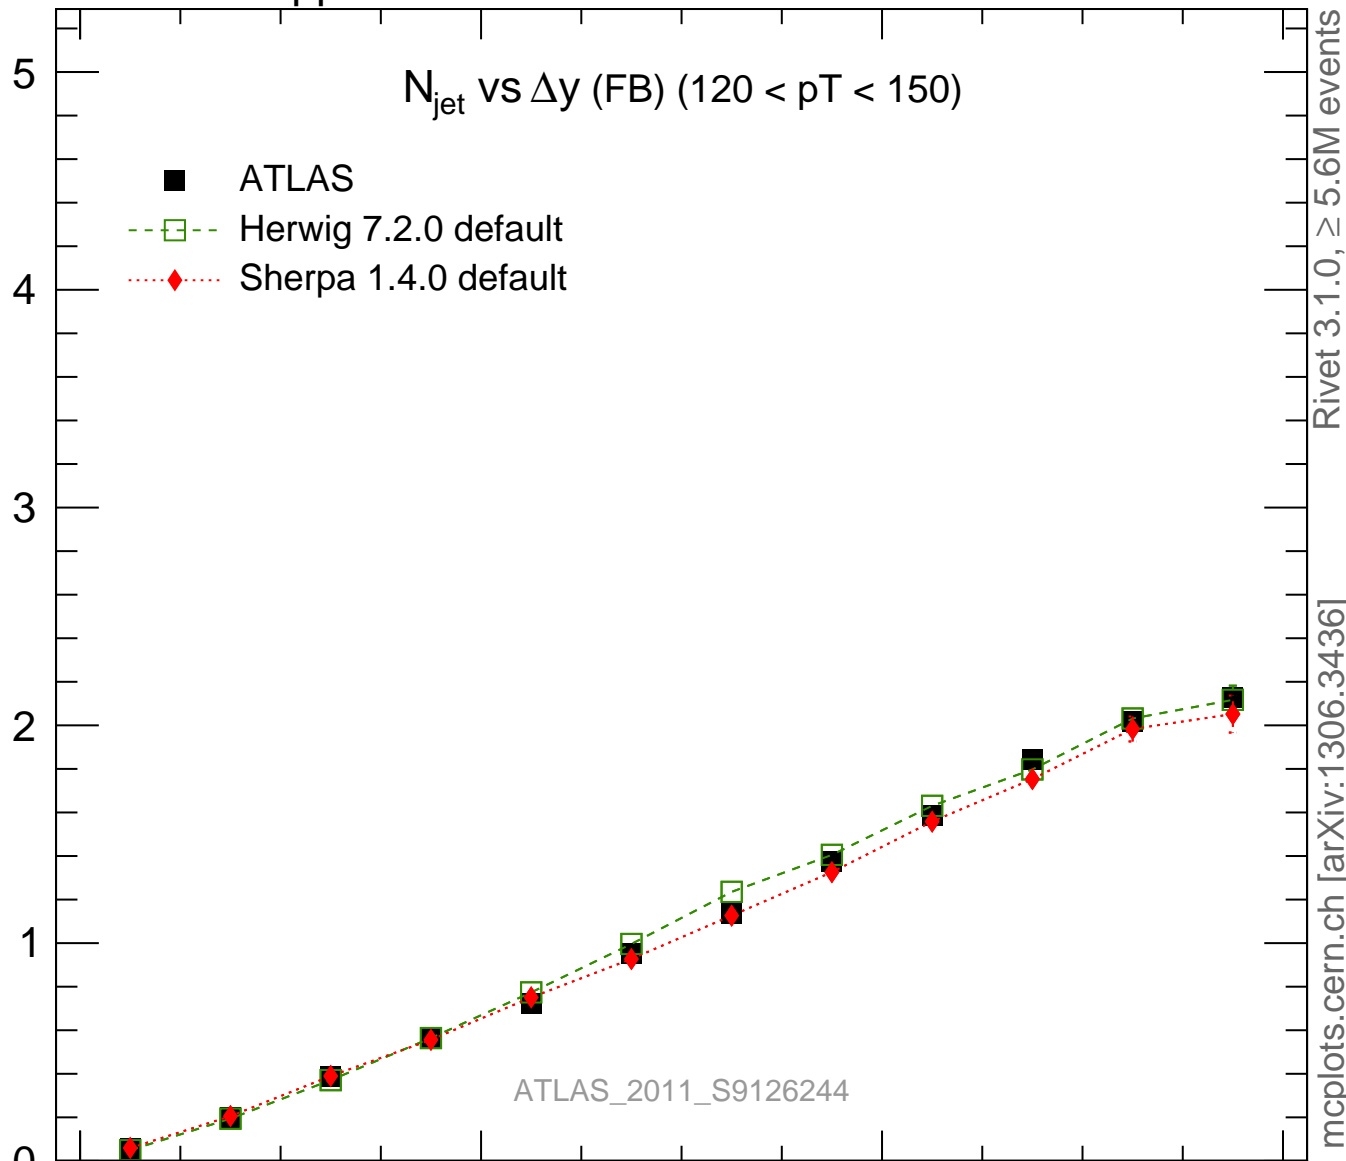

7000 GeV pp

Jets

 N_{jet} vs Δy (FB) ($120 < p_T < 150$)

- ATLAS
- - □ Herwig 7.2.0 default
- - ◆ Sherpa 1.4.0 default

ATLAS_2011_S9126244

Rivet 3.1.0, ≥ 5.6 M events

mcplots.cern.ch [arXiv:1306.3436]