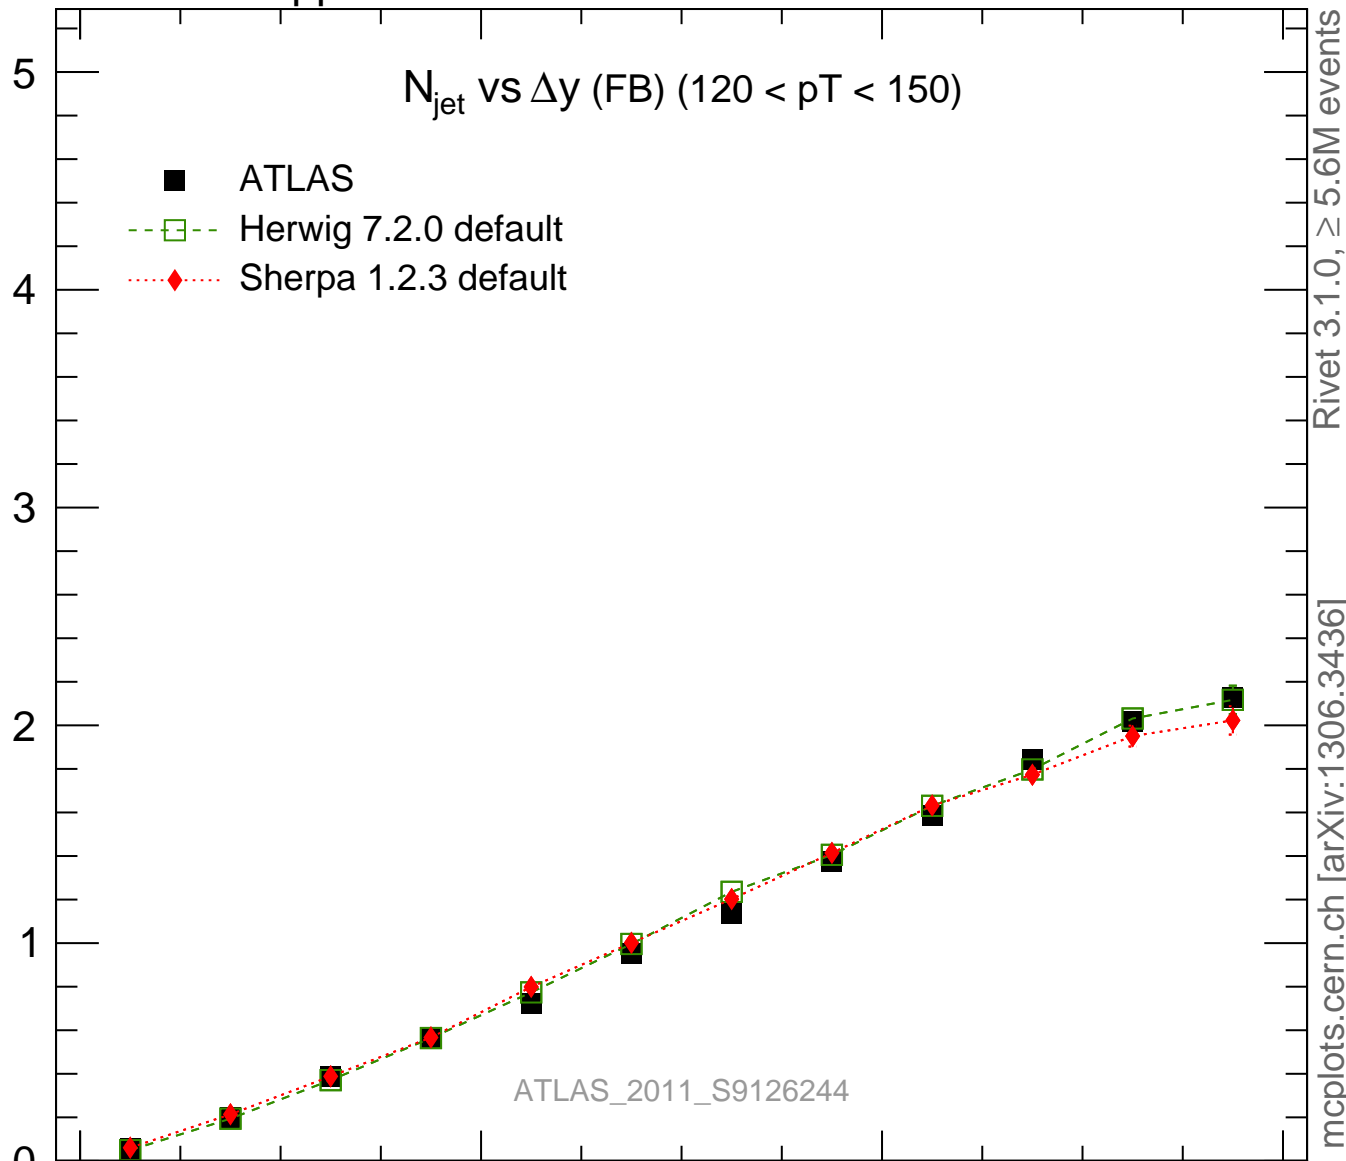

7000 GeV pp

Jets

 N_{jet} vs Δy (FB) ($120 < p_T < 150$)

- ATLAS
- - □ Herwig 7.2.0 default
- · · ◆ Sherpa 1.2.3 default

Rivet 3.1.0, ≥ 5.6 M events

mcplots.cern.ch [arXiv:1306.3436]

ATLAS_2011_S9126244