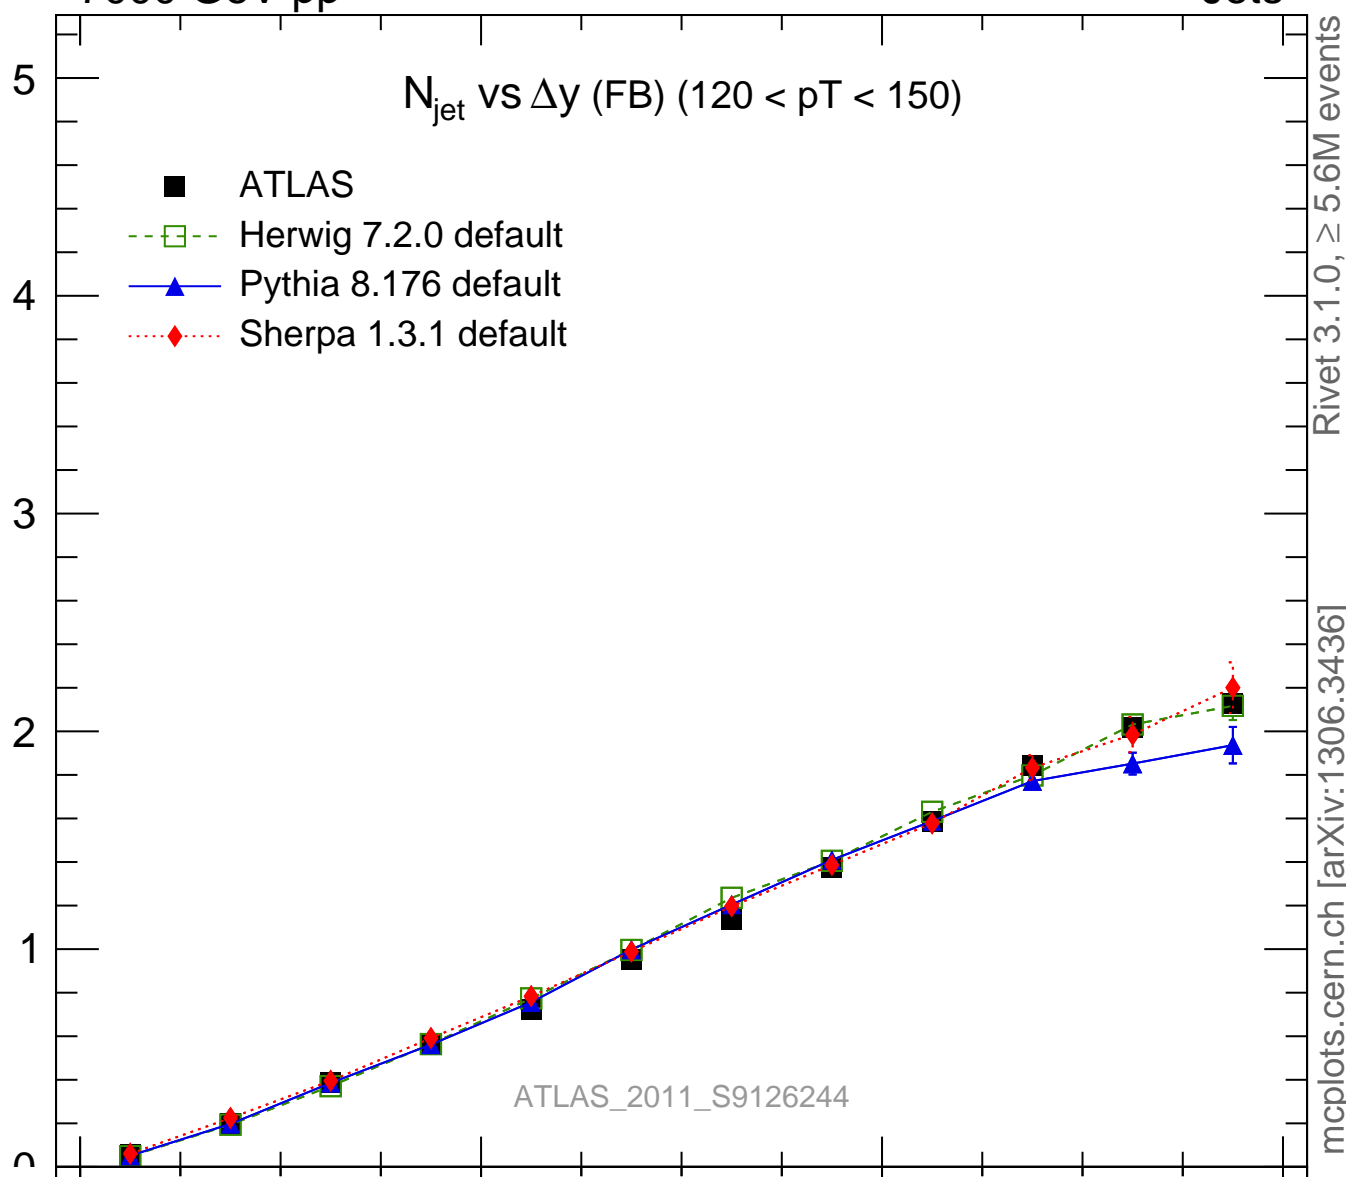

7000 GeV pp

Jets

 N_{jet} vs Δy (FB) ($120 < p_T < 150$)

- ATLAS
- - □ Herwig 7.2.0 default
- - ▲ Pythia 8.176 default
- - ◆ Sherpa 1.3.1 default

Rivet 3.1.0, ≥ 5.6 M events

mcplots.cern.ch [arXiv:1306.3436]