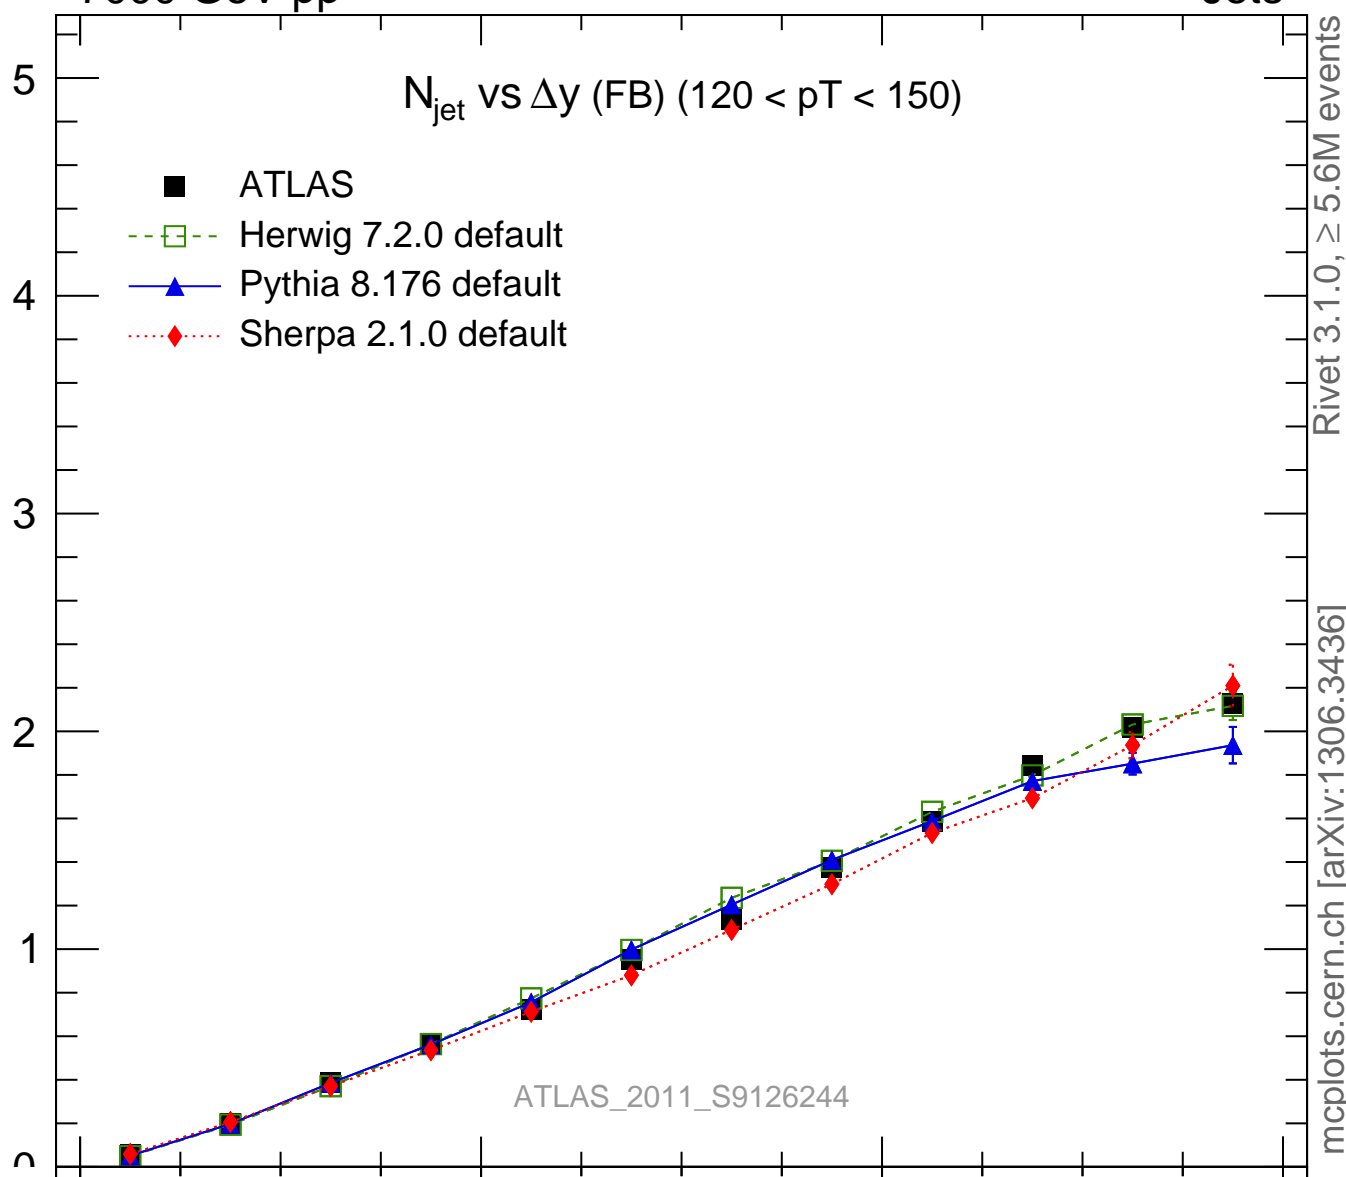

7000 GeV pp

Jets

 N_{jet} vs Δy (FB) ($120 < p_T < 150$)

- ATLAS
- - □ Herwig 7.2.0 default
- - ▲ Pythia 8.176 default
- - ◆ Sherpa 2.1.0 default

Rivet 3.1.0, ≥ 5.6 M events

mcplots.cern.ch [arXiv:1306.3436]