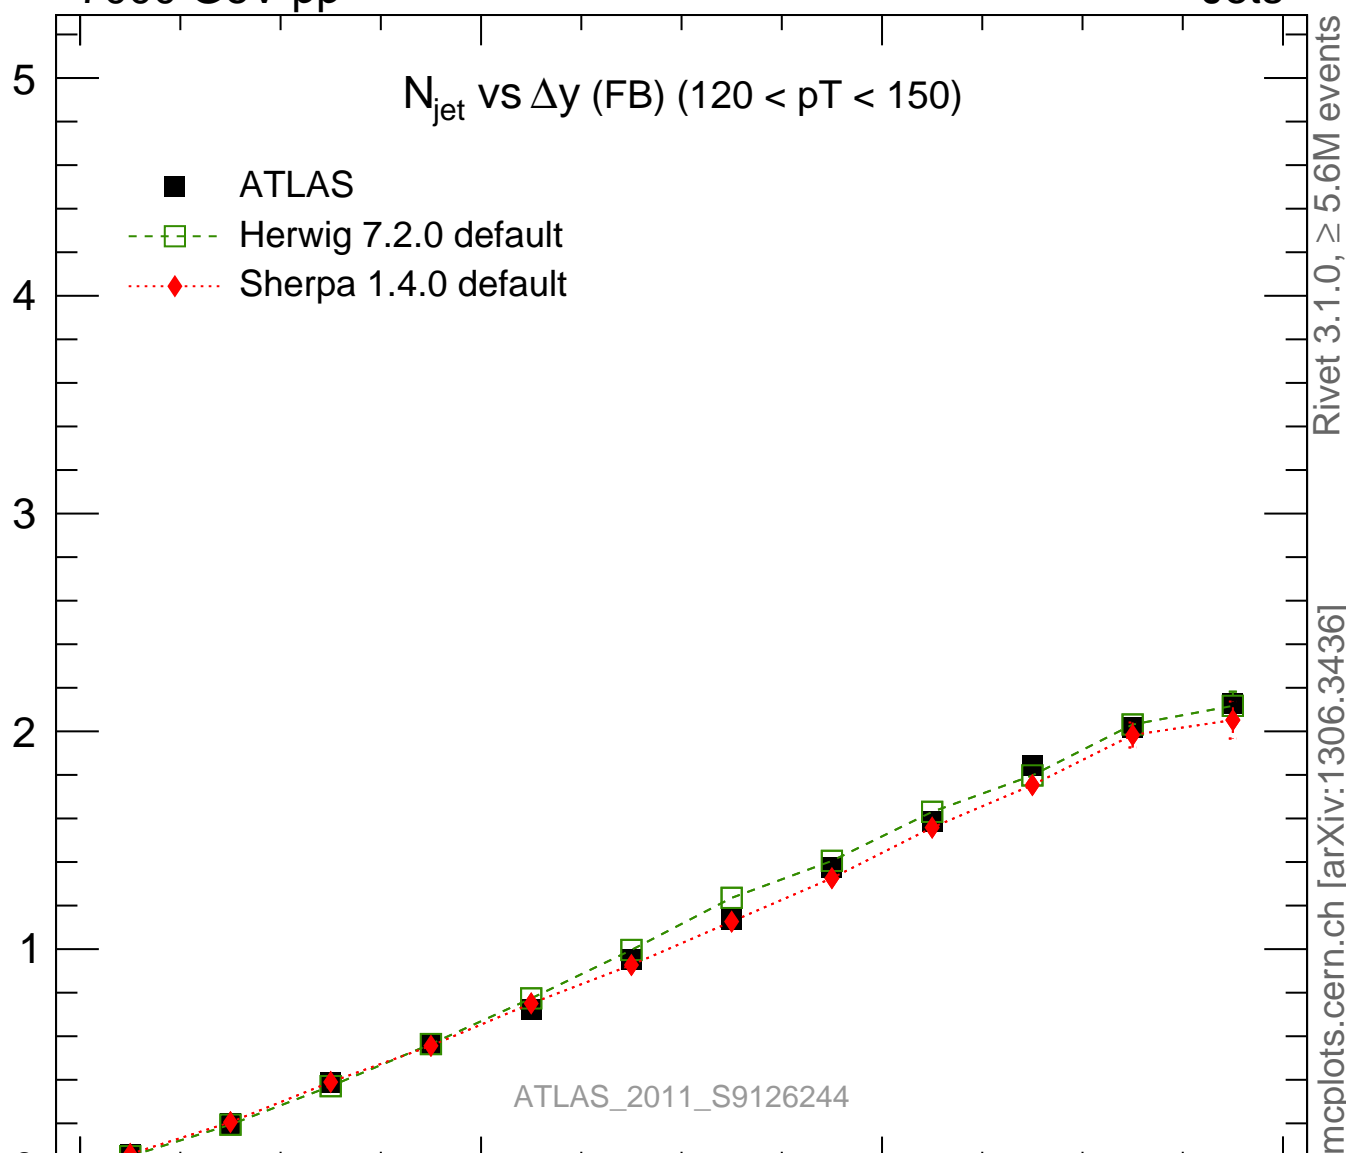

7000 GeV pp

Jets

 N_{jet} vs Δy (FB) ($120 < p_T < 150$)

- ATLAS
- - □ Herwig 7.2.0 default
- - ◆ Sherpa 1.4.0 default

ATLAS_2011_S9126244

Rivet 3.1.0, ≥ 5.6 M events

mcplots.cern.ch [arXiv:1306.3436]