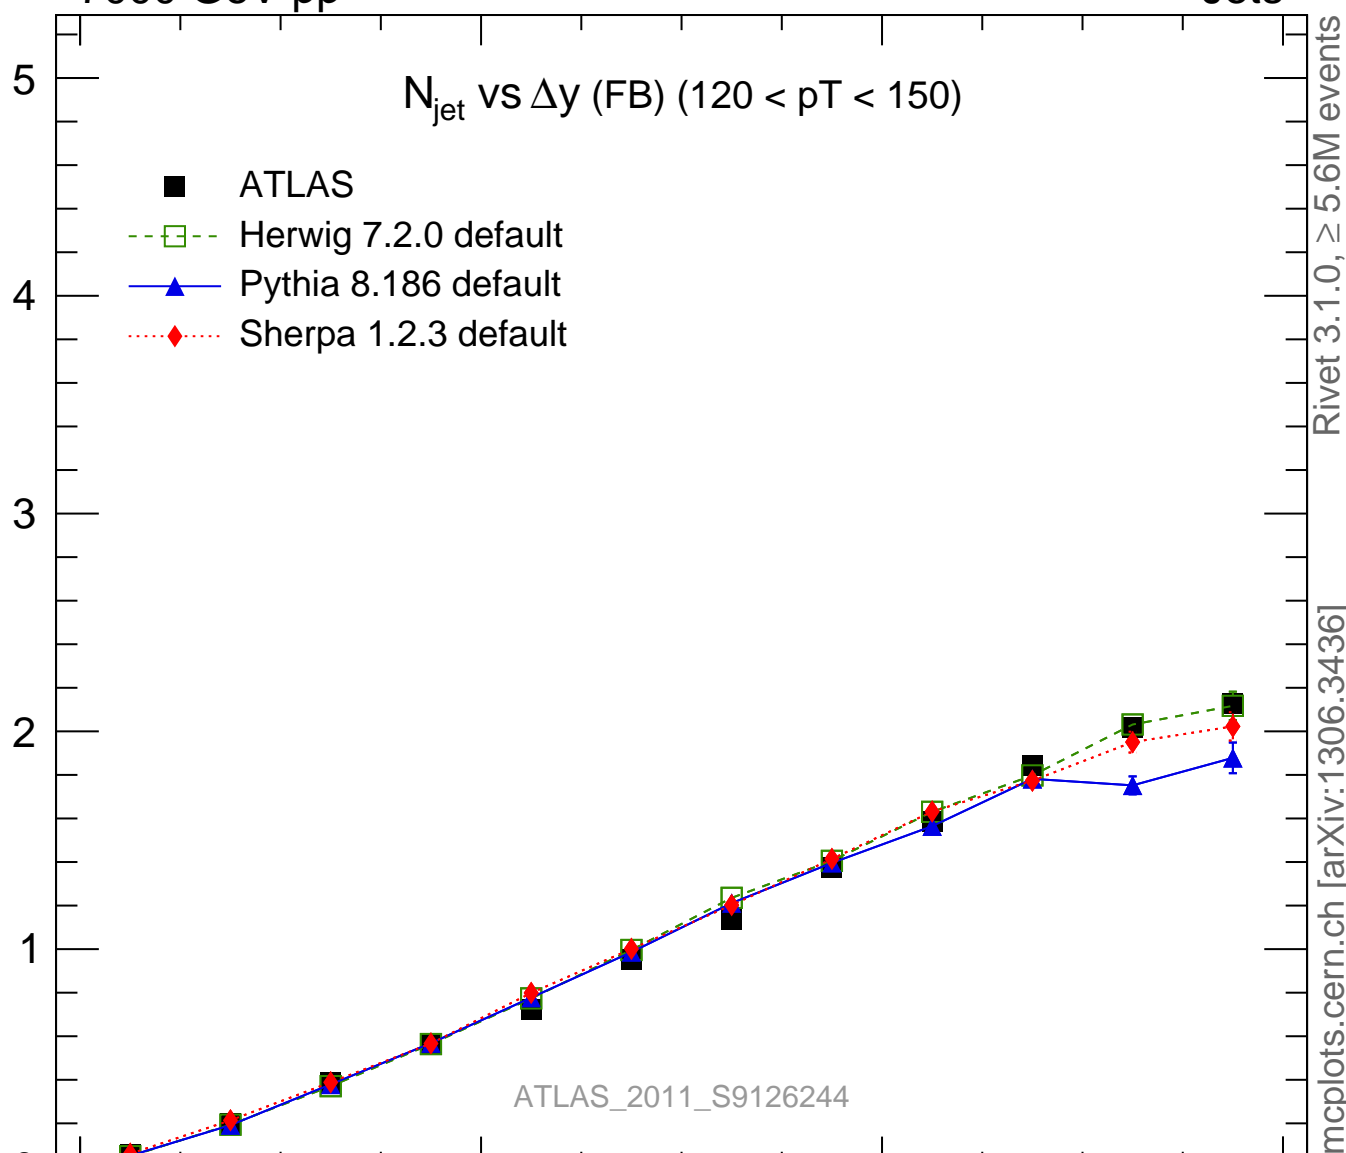

7000 GeV pp

Jets

 N_{jet} vs Δy (FB) ($120 < p_T < 150$)

- ATLAS
- - □ Herwig 7.2.0 default
- - ▲ Pythia 8.186 default
- - ◆ Sherpa 1.2.3 default

ATLAS_2011_S9126244

Rivet 3.1.0, ≥ 5.6 M events

mcplots.cern.ch [arXiv:1306.3436]

 $|\Delta y|$