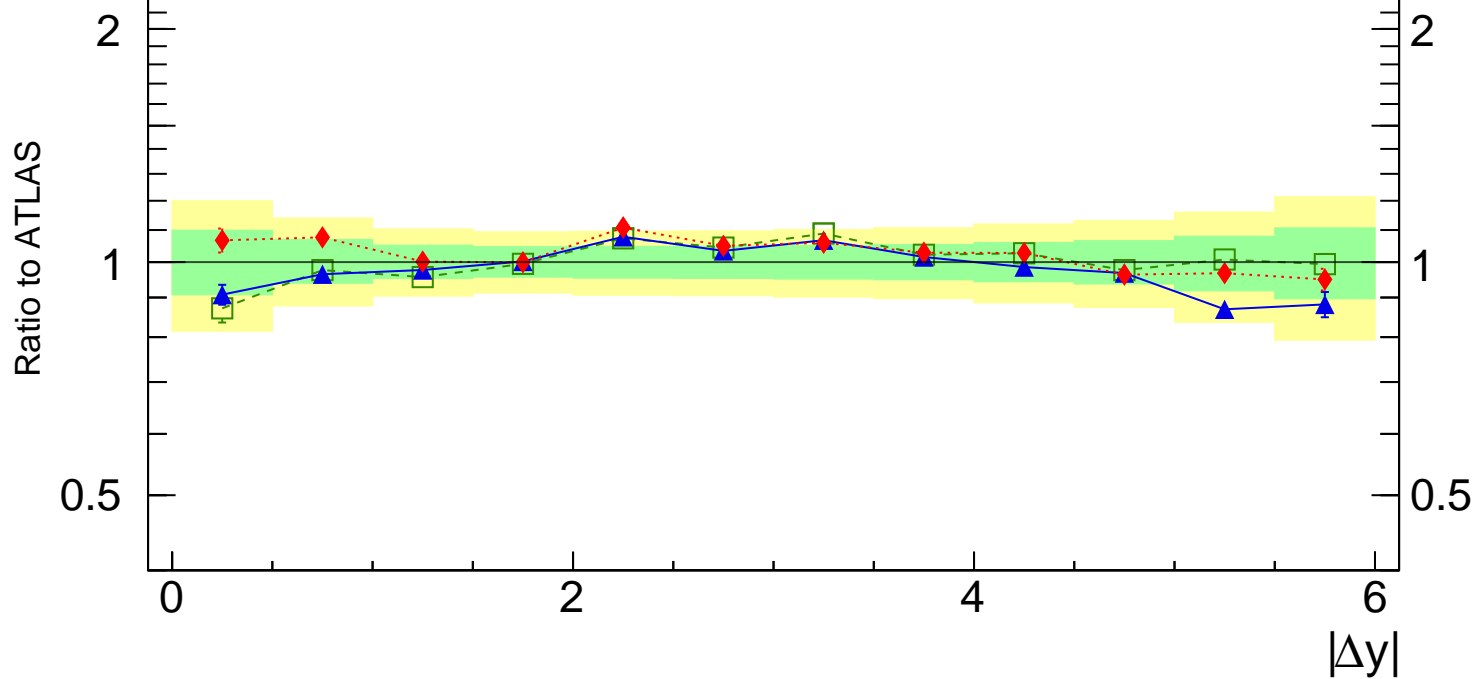

7000 GeV pp

Jets

 N_{jet} vs Δy (FB) ($120 < p_T < 150$)

- ATLAS
- - □ Herwig 7.2.0 default
- - ▲ Pythia 8.186 default
- - ◆ Sherpa 1.2.3 default

ATLAS_2011_S9126244

Rivet 3.1.0, ≥ 5.6 M events

mcplots.cern.ch [arXiv:1306.3436]

 $|\Delta y|$