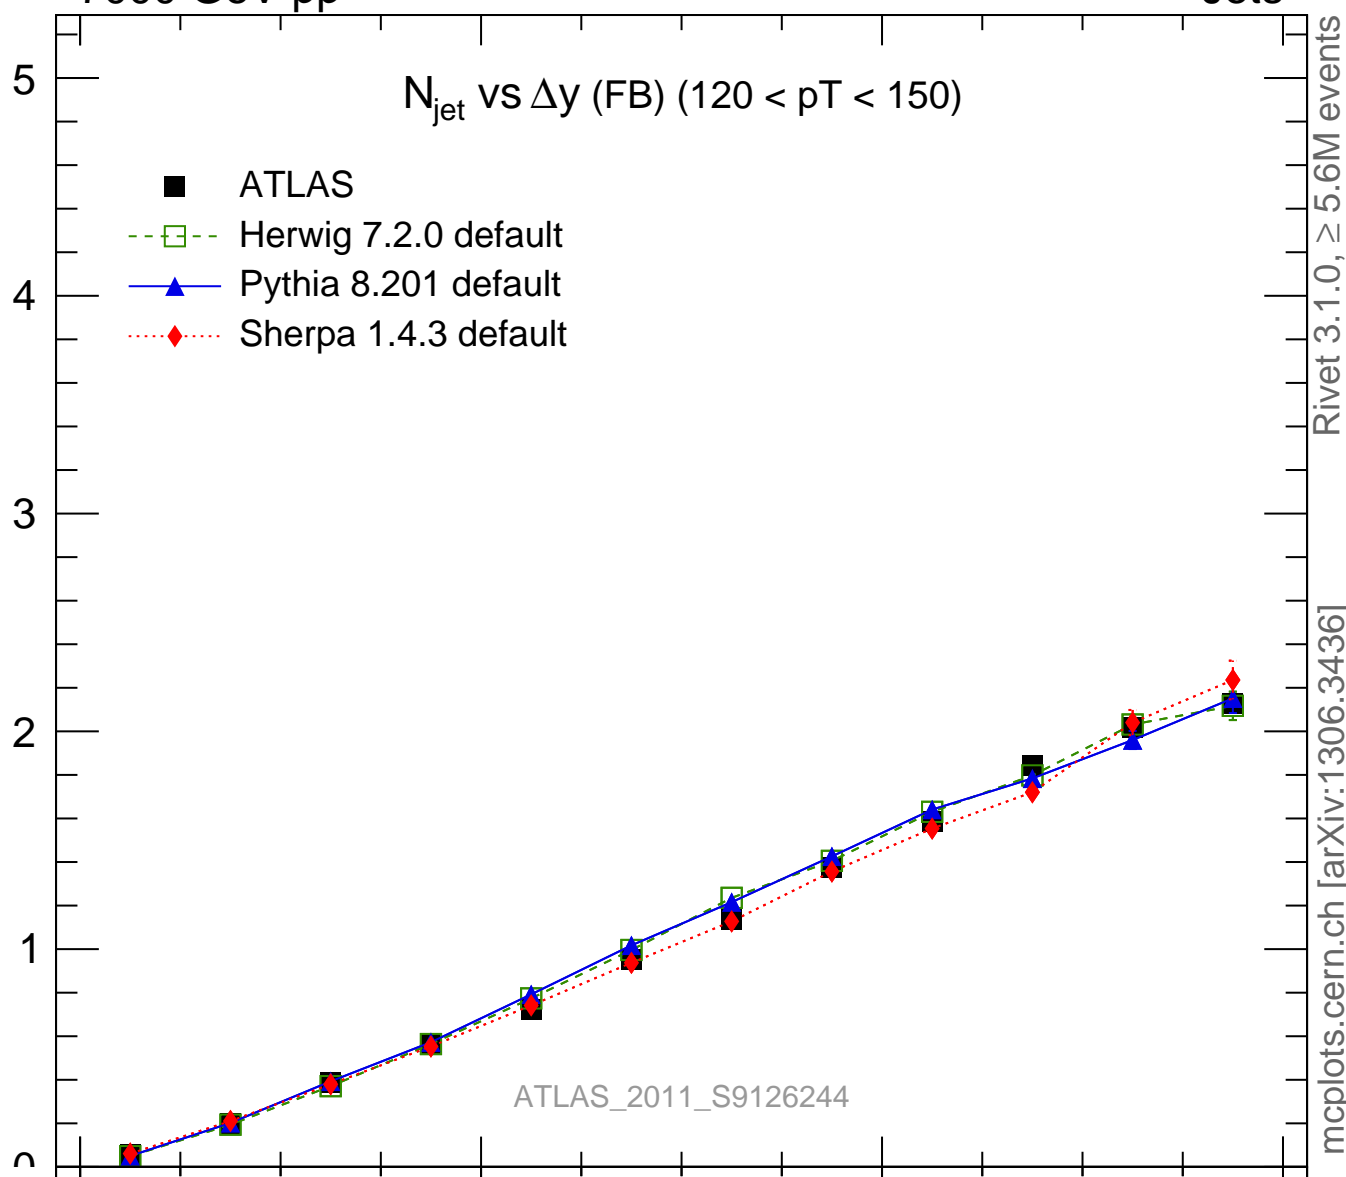

7000 GeV pp

Jets

 N_{jet} vs Δy (FB) ($120 < p_T < 150$)

- ATLAS
- - □ Herwig 7.2.0 default
- - ▲ Pythia 8.201 default
- - ◆ Sherpa 1.4.3 default

Rivet 3.1.0, $\geq 5.6\text{M}$ events

mcplots.cern.ch [arXiv:1306.3436]