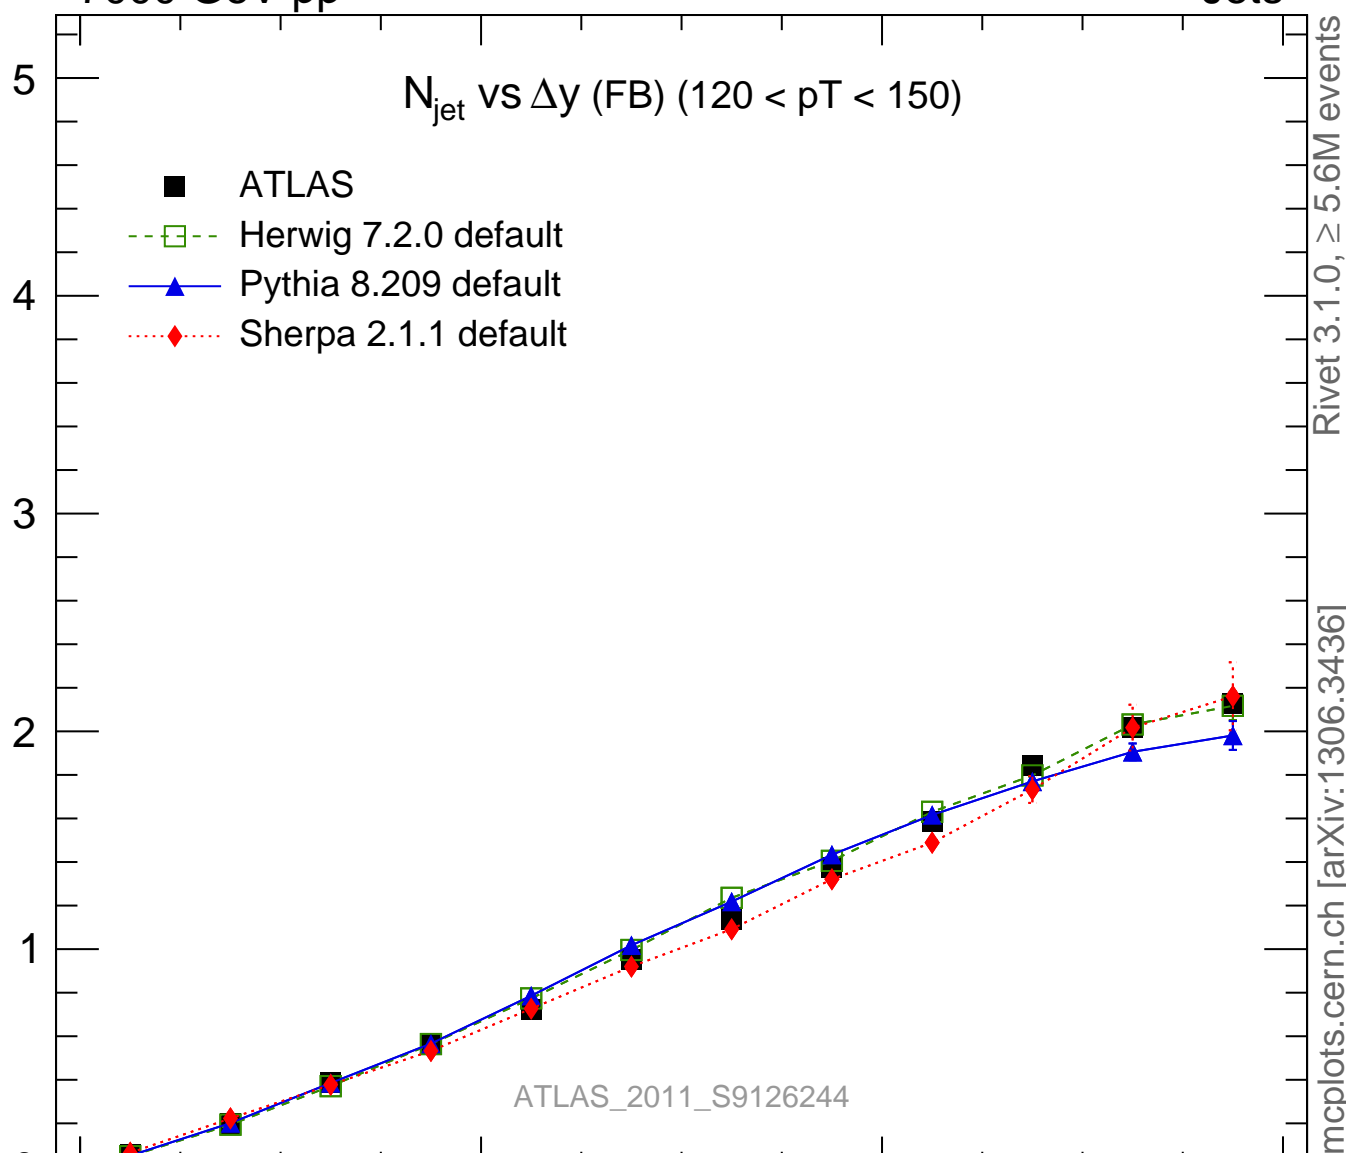

7000 GeV pp

Jets

 N_{jet} vs Δy (FB) ($120 < p_T < 150$)

- ATLAS
- - □ Herwig 7.2.0 default
- - ▲ Pythia 8.209 default
- - ◆ Sherpa 2.1.1 default

Rivet 3.1.0, ≥ 5.6 M events

mcplots.cern.ch [arXiv:1306.3436]