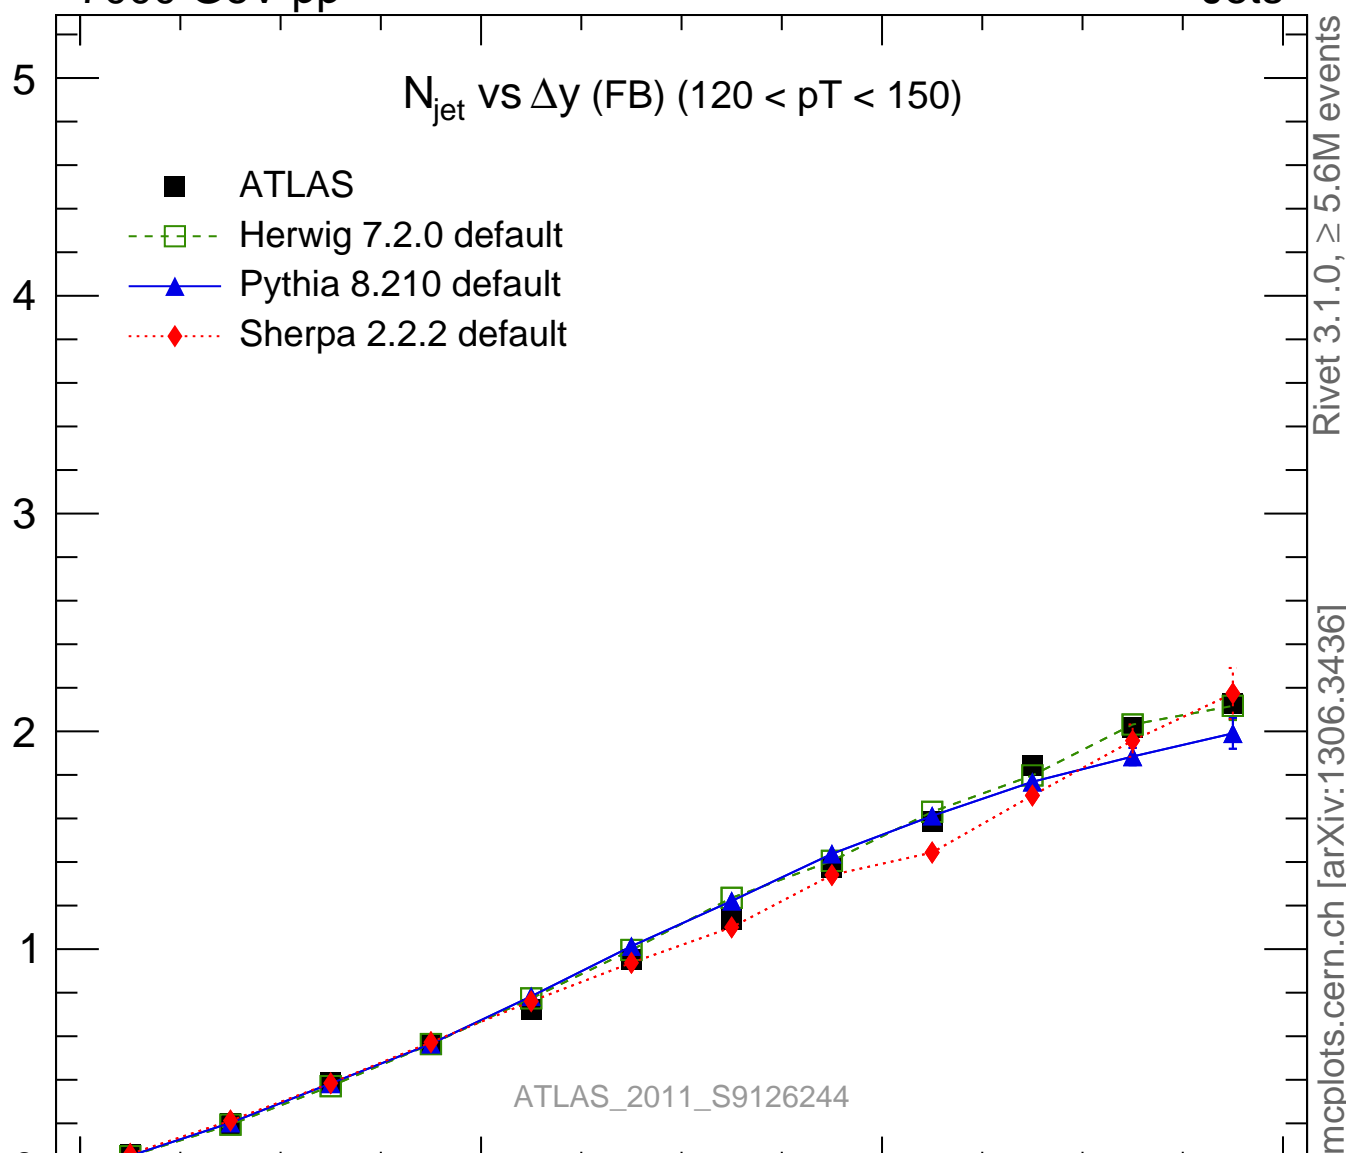

7000 GeV pp

Jets

 N_{jet} vs Δy (FB) ($120 < p_T < 150$)

- ATLAS
- - □ Herwig 7.2.0 default
- - ▲ Pythia 8.210 default
- - ◆ Sherpa 2.2.2 default

ATLAS_2011_S9126244

Rivet 3.1.0, ≥ 5.6 M events

mcplots.cern.ch [arXiv:1306.3436]