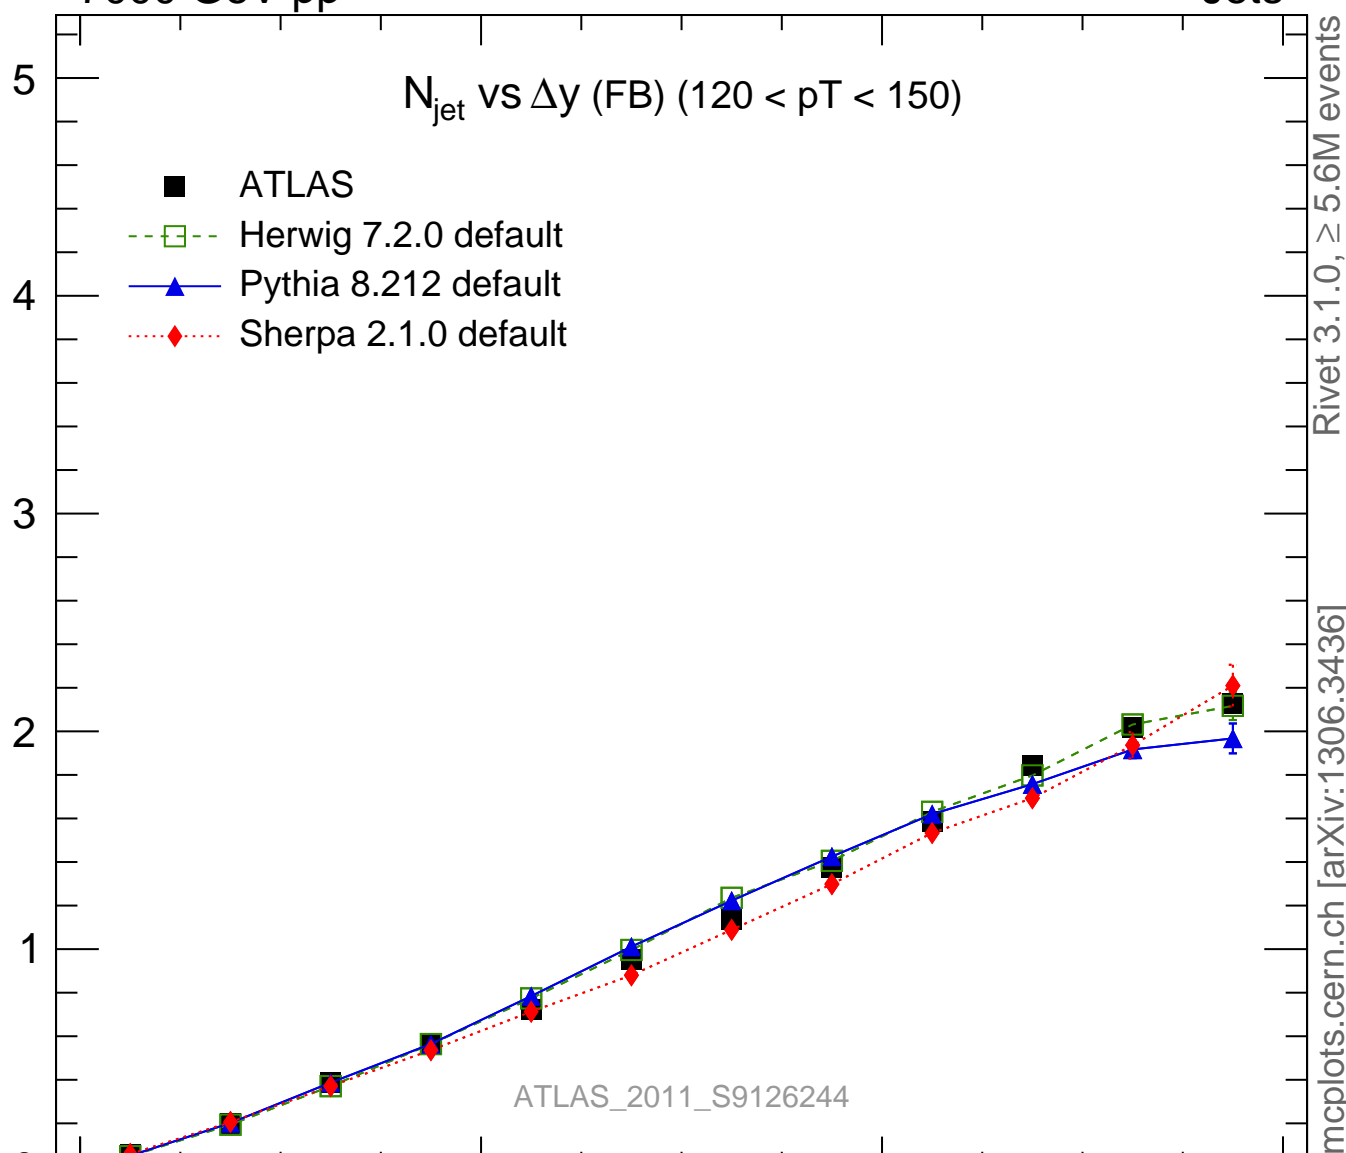

7000 GeV pp

Jets

 N_{jet} vs Δy (FB) ($120 < p_T < 150$)

- ATLAS
- - □ Herwig 7.2.0 default
- - ▲ Pythia 8.212 default
- - ◆ Sherpa 2.1.0 default

Rivet 3.1.0, ≥ 5.6 M events

mcplots.cern.ch [arXiv:1306.3436]