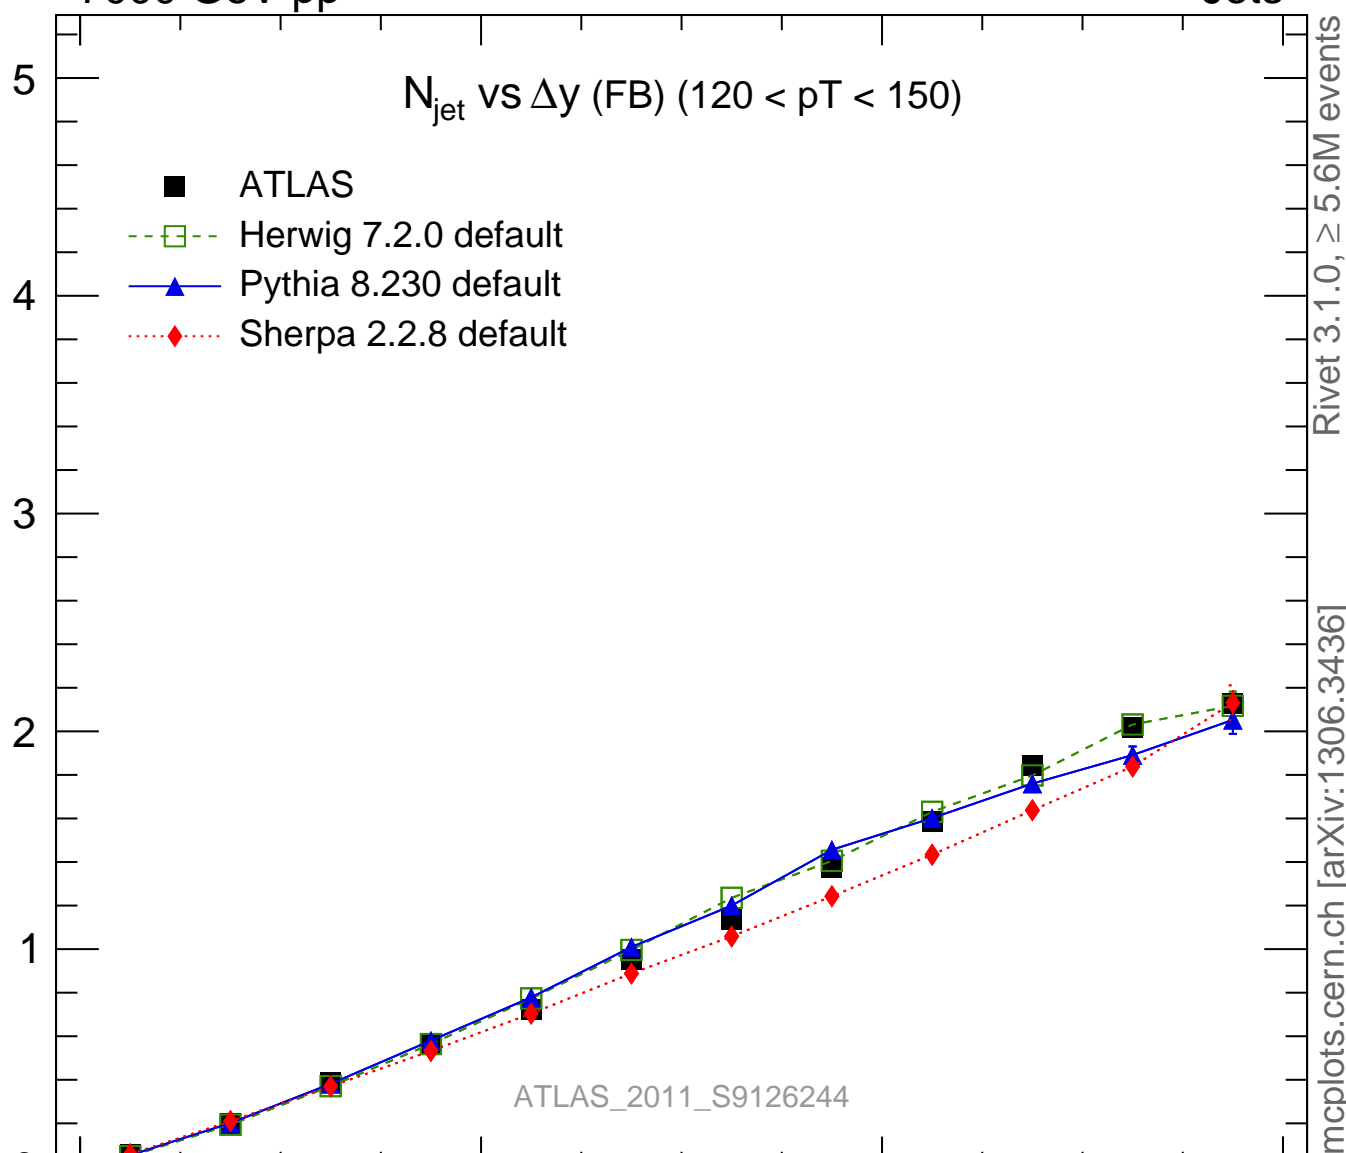

7000 GeV pp

Jets

 N_{jet} vs Δy (FB) ($120 < p_T < 150$)

- ATLAS
- - □ Herwig 7.2.0 default
- - ▲ Pythia 8.230 default
- - ◆ Sherpa 2.2.8 default

Rivet 3.1.0, ≥ 5.6 M events

mcplots.cern.ch [arXiv:1306.3436]