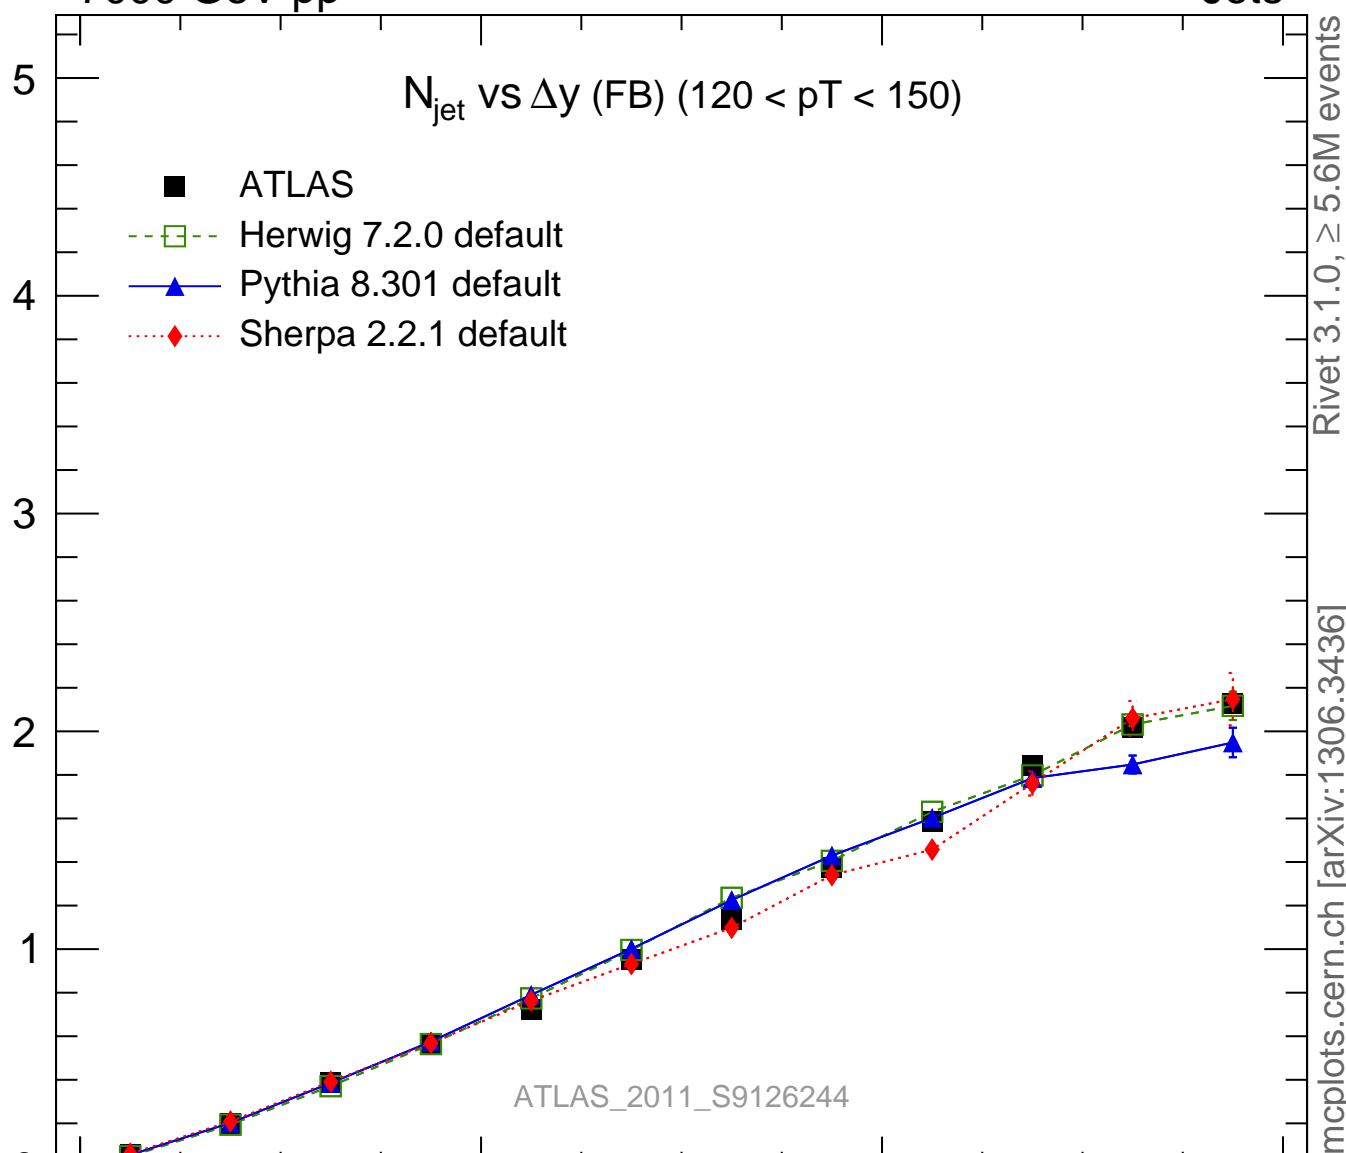

7000 GeV pp

Jets

 N_{jet} vs Δy (FB) ($120 < p_T < 150$)

- ATLAS
- - □ Herwig 7.2.0 default
- - ▲ Pythia 8.301 default
- - ◆ Sherpa 2.2.1 default

Rivet 3.1.0, $\geq 5.6\text{M}$ events

mcplots.cern.ch [arXiv:1306.3436]