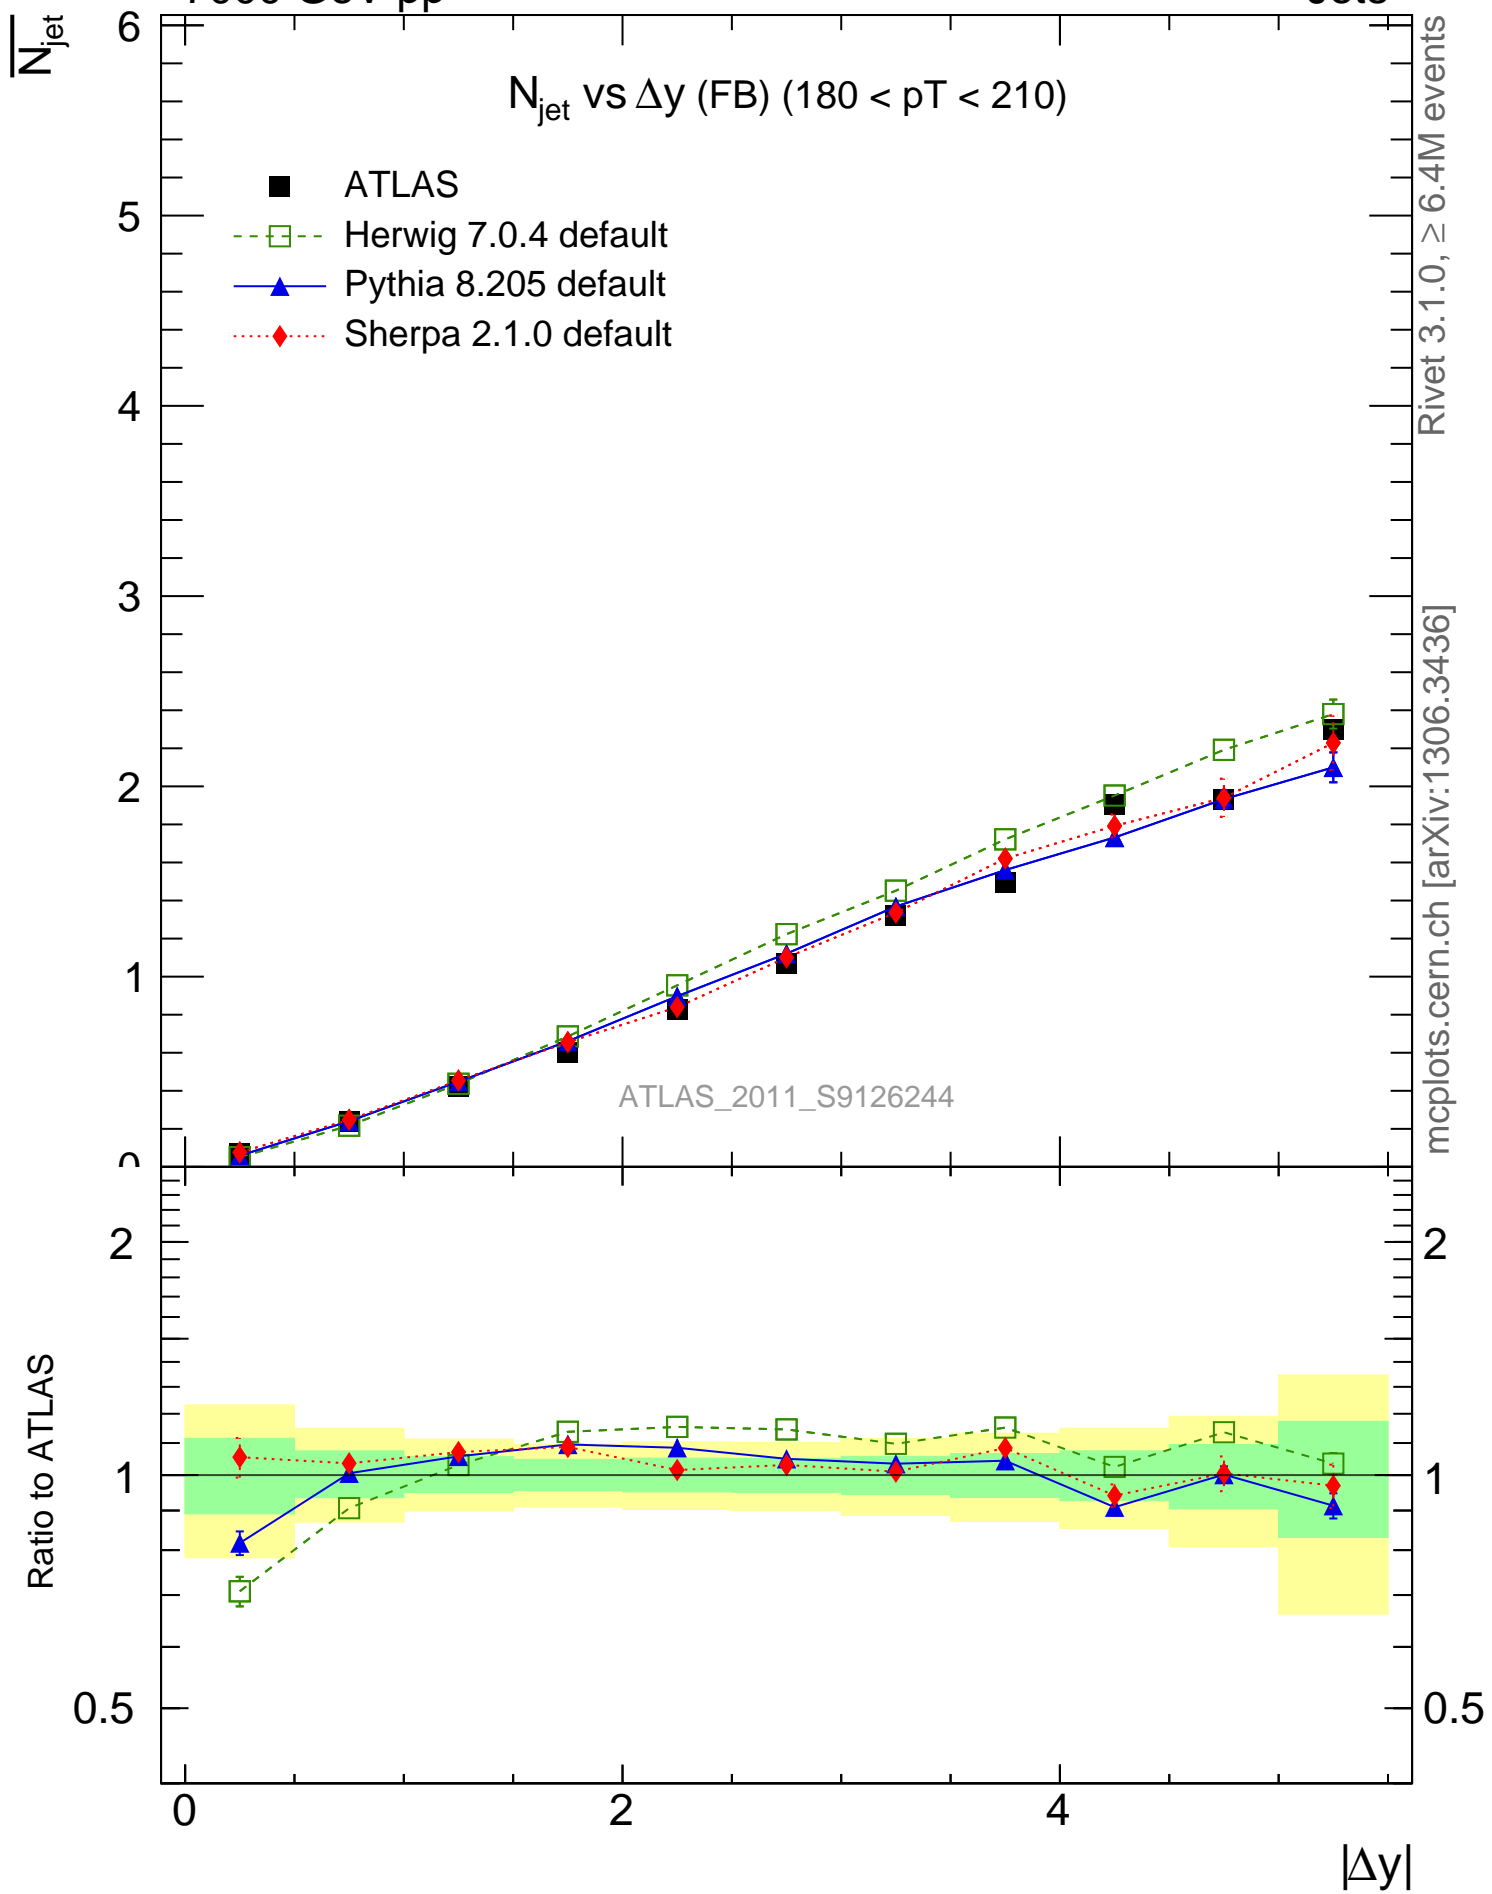

7000 GeV pp

Jets

 N_{jet} vs Δy (FB) ($180 < p_T < 210$)

- ATLAS
- - □ Herwig 7.0.4 default
- - ▲ Pythia 8.205 default
- - ◆ Sherpa 2.1.0 default

ATLAS_2011_S9126244

Rivet 3.1.0, ≥ 6.4 M events

mcplots.cern.ch [arXiv:1306.3436]