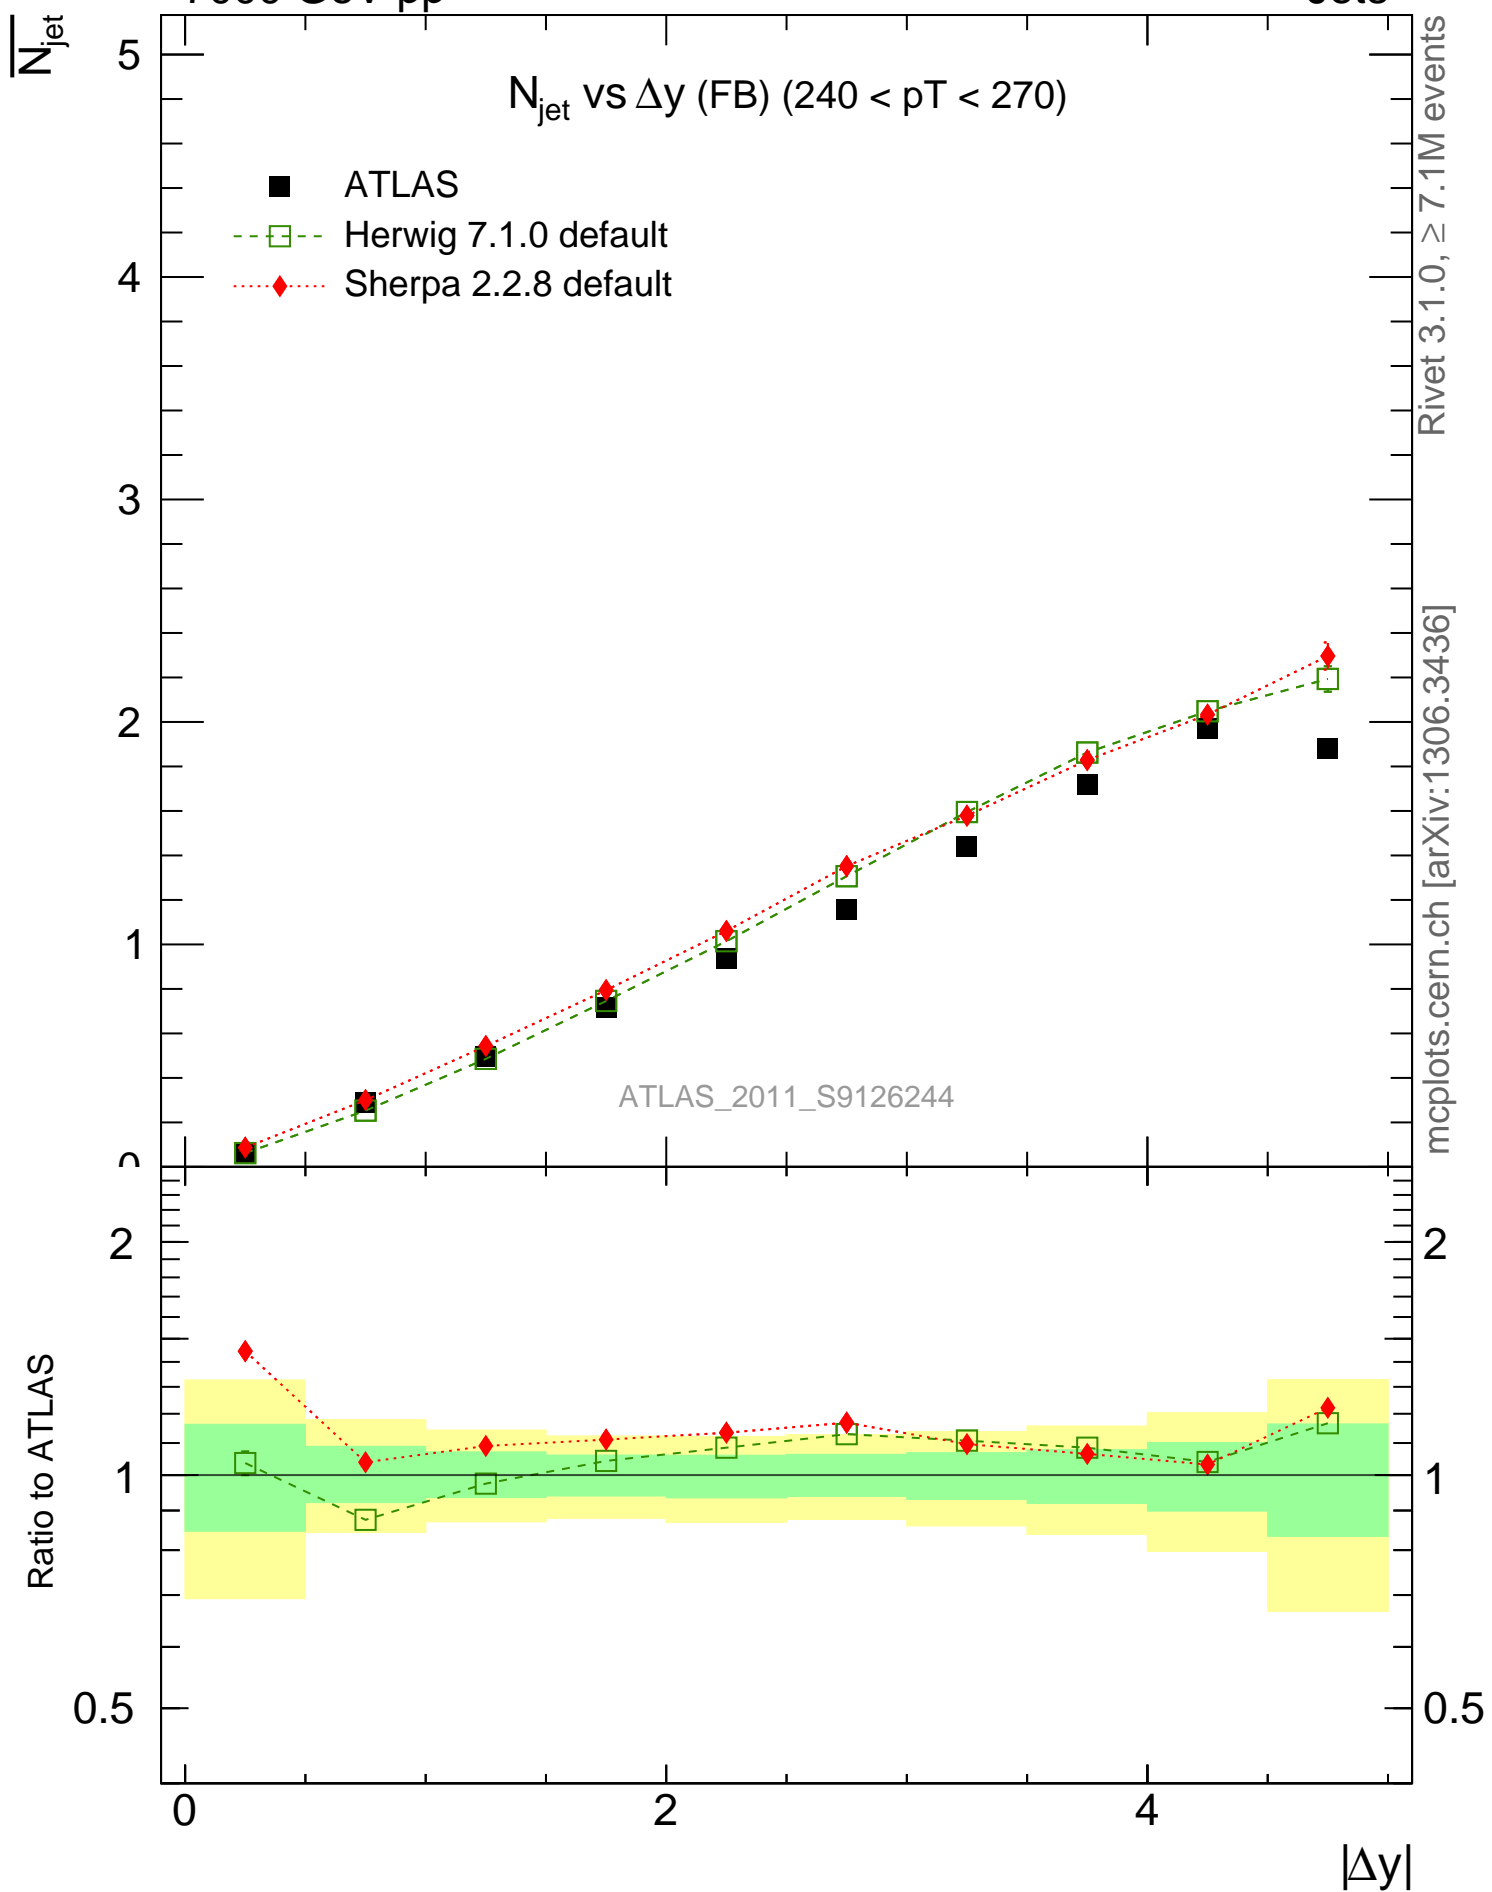

7000 GeV pp

Jets

 N_{jet} vs Δy (FB) ($240 < p_T < 270$)

- ATLAS
- - □ Herwig 7.1.0 default
- - ◆ Sherpa 2.2.8 default

ATLAS_2011_S9126244

Rivet 3.1.0, $\geq 7.1\text{M}$ events

mcplots.cern.ch [arXiv:1306.3436]