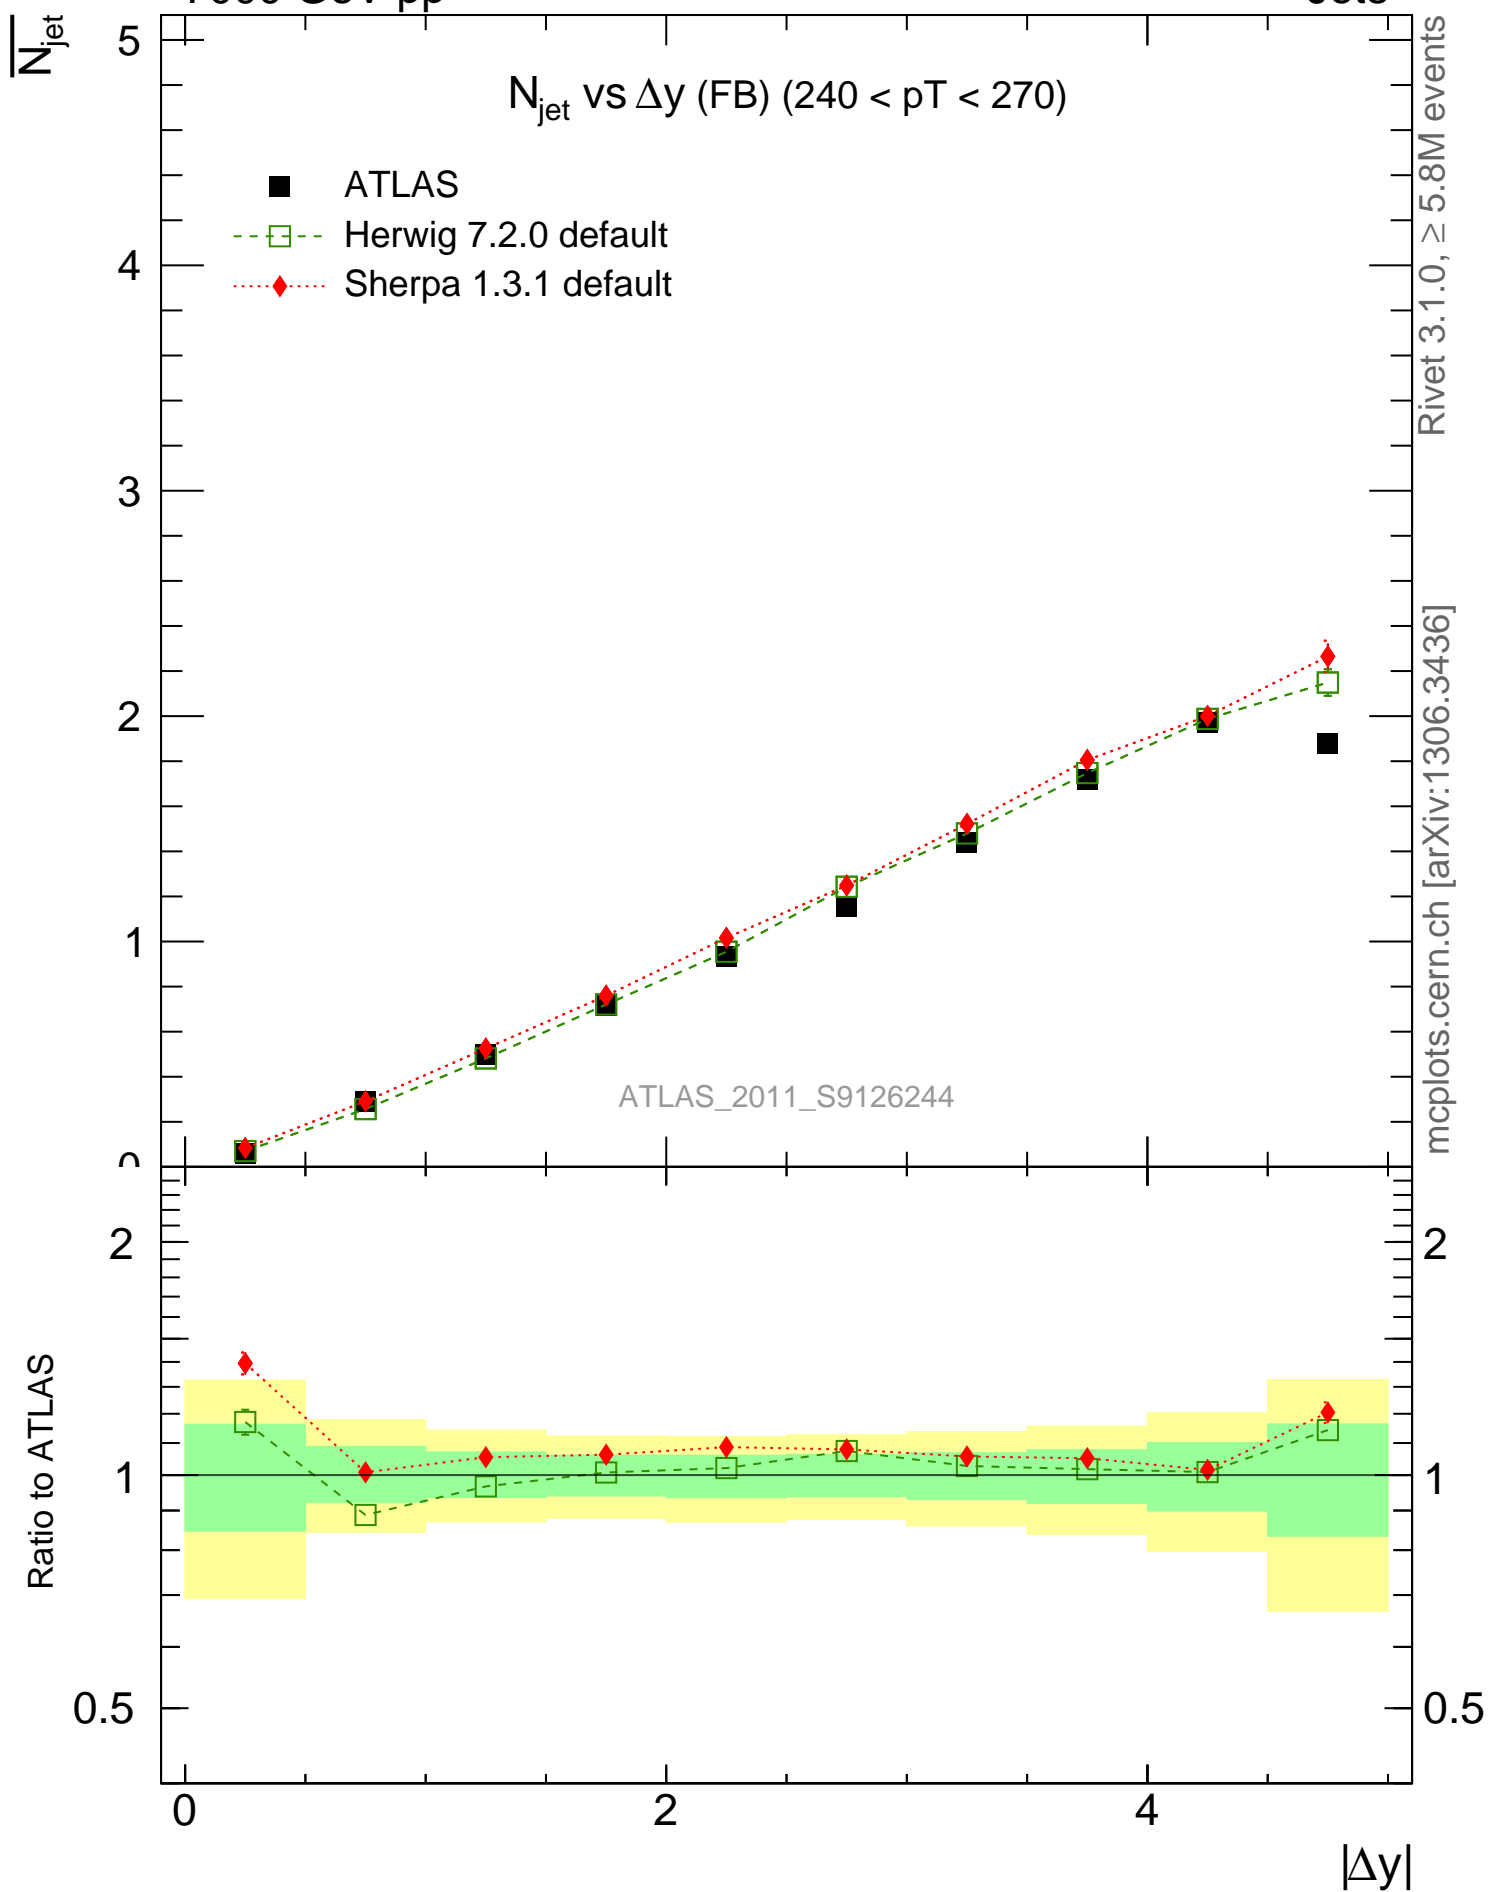

7000 GeV pp

Jets

 N_{jet} vs Δy (FB) ($240 < p_T < 270$)

- ATLAS
- - □ Herwig 7.2.0 default
- - ◆ Sherpa 1.3.1 default

ATLAS_2011_S9126244

mcplots.cern.ch [arXiv:1306.3436]

Rivet 3.1.0, $\geq 5.8\text{M}$ events