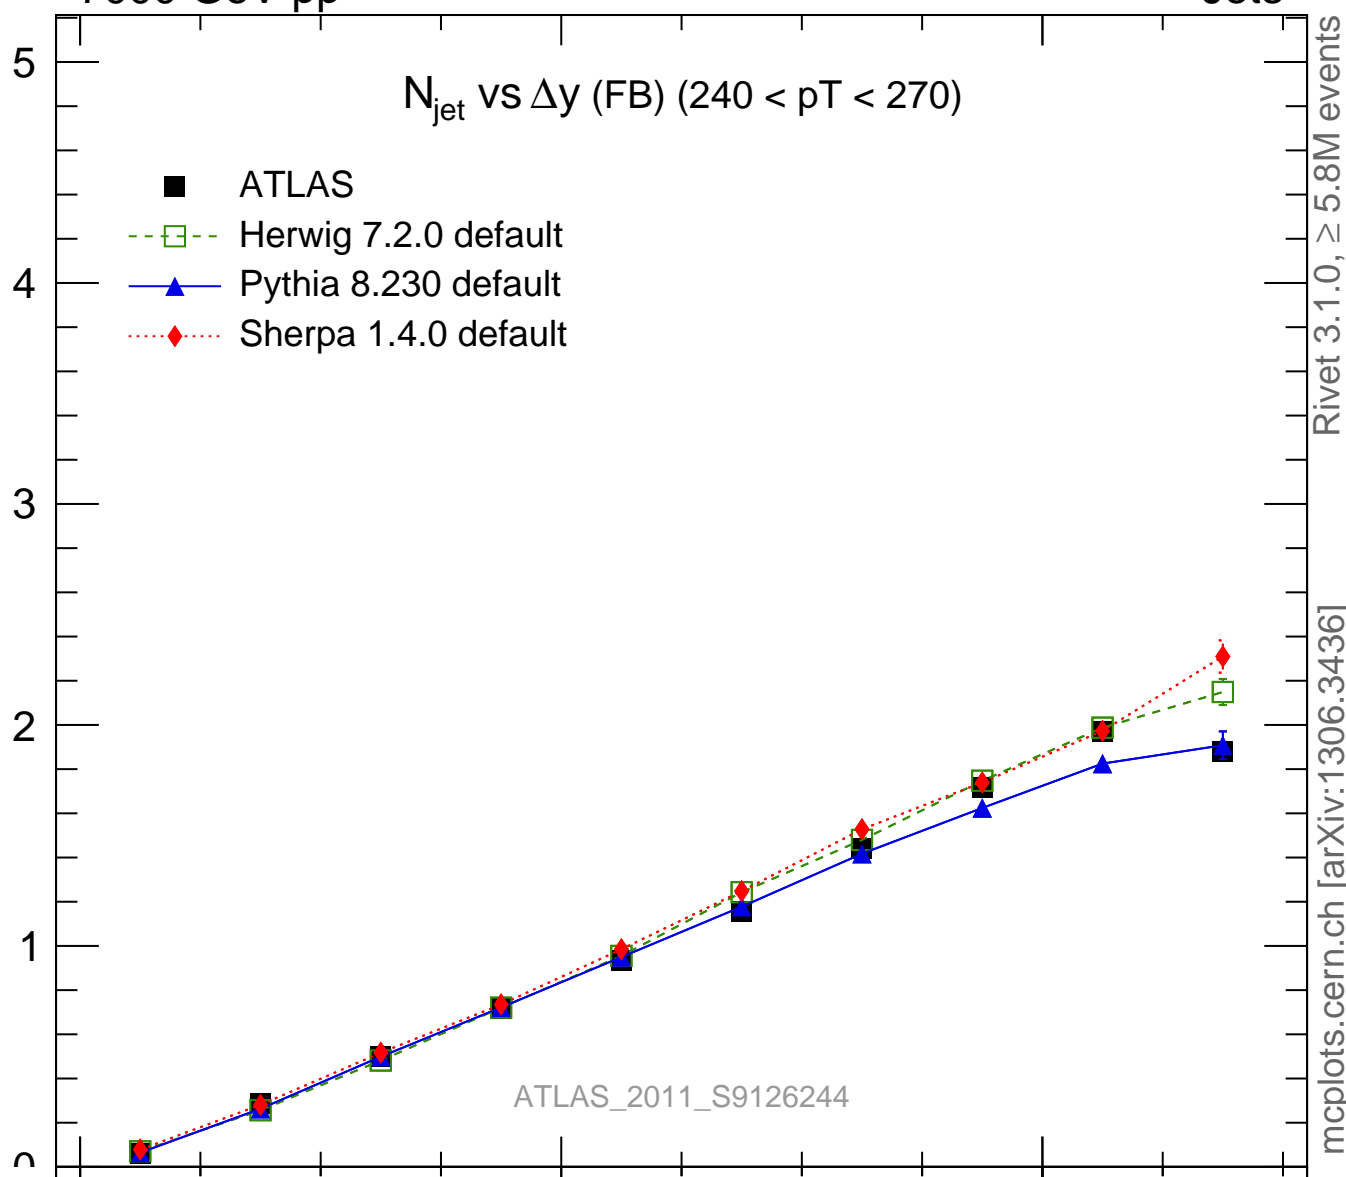

7000 GeV pp

Jets

 N_{jet} vs Δy (FB) ($240 < p_T < 270$)

- ATLAS
- - □ Herwig 7.2.0 default
- - ▲ Pythia 8.230 default
- - ◆ Sherpa 1.4.0 default

Rivet 3.1.0, $\geq 5.8\text{M}$ events

mcplots.cern.ch [arXiv:1306.3436]