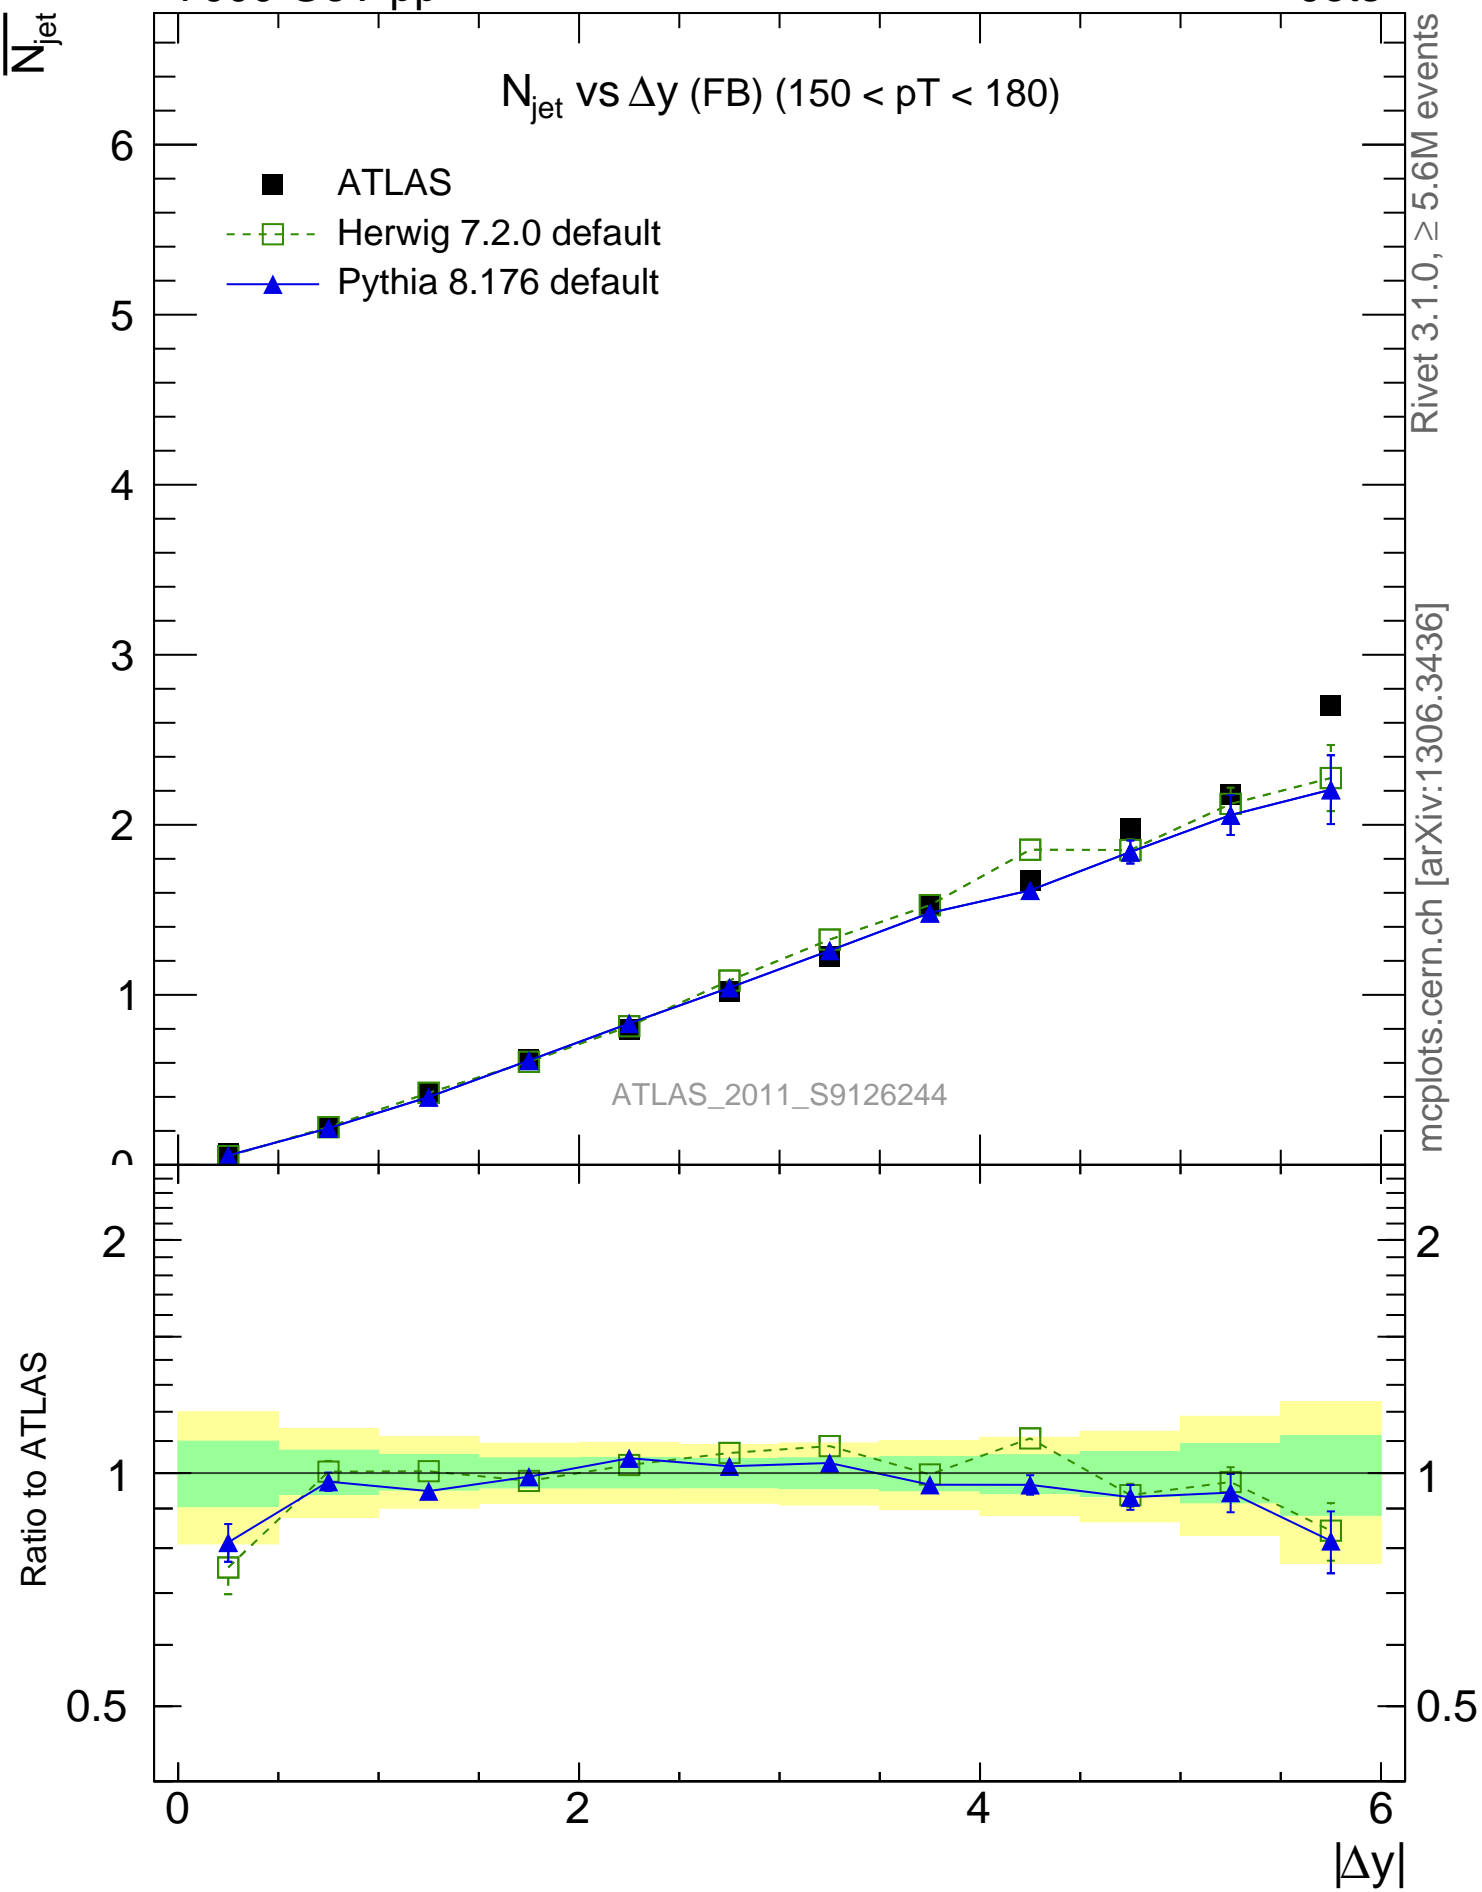

7000 GeV pp

Jets

N_{jet} vs Δy (FB) ($150 < p_T < 180$)

ATLAS_2011_S9126244

Rivet 3.1.0, ≥ 5.6 M events
mcplots.cern.ch [arXiv:1306.3436]