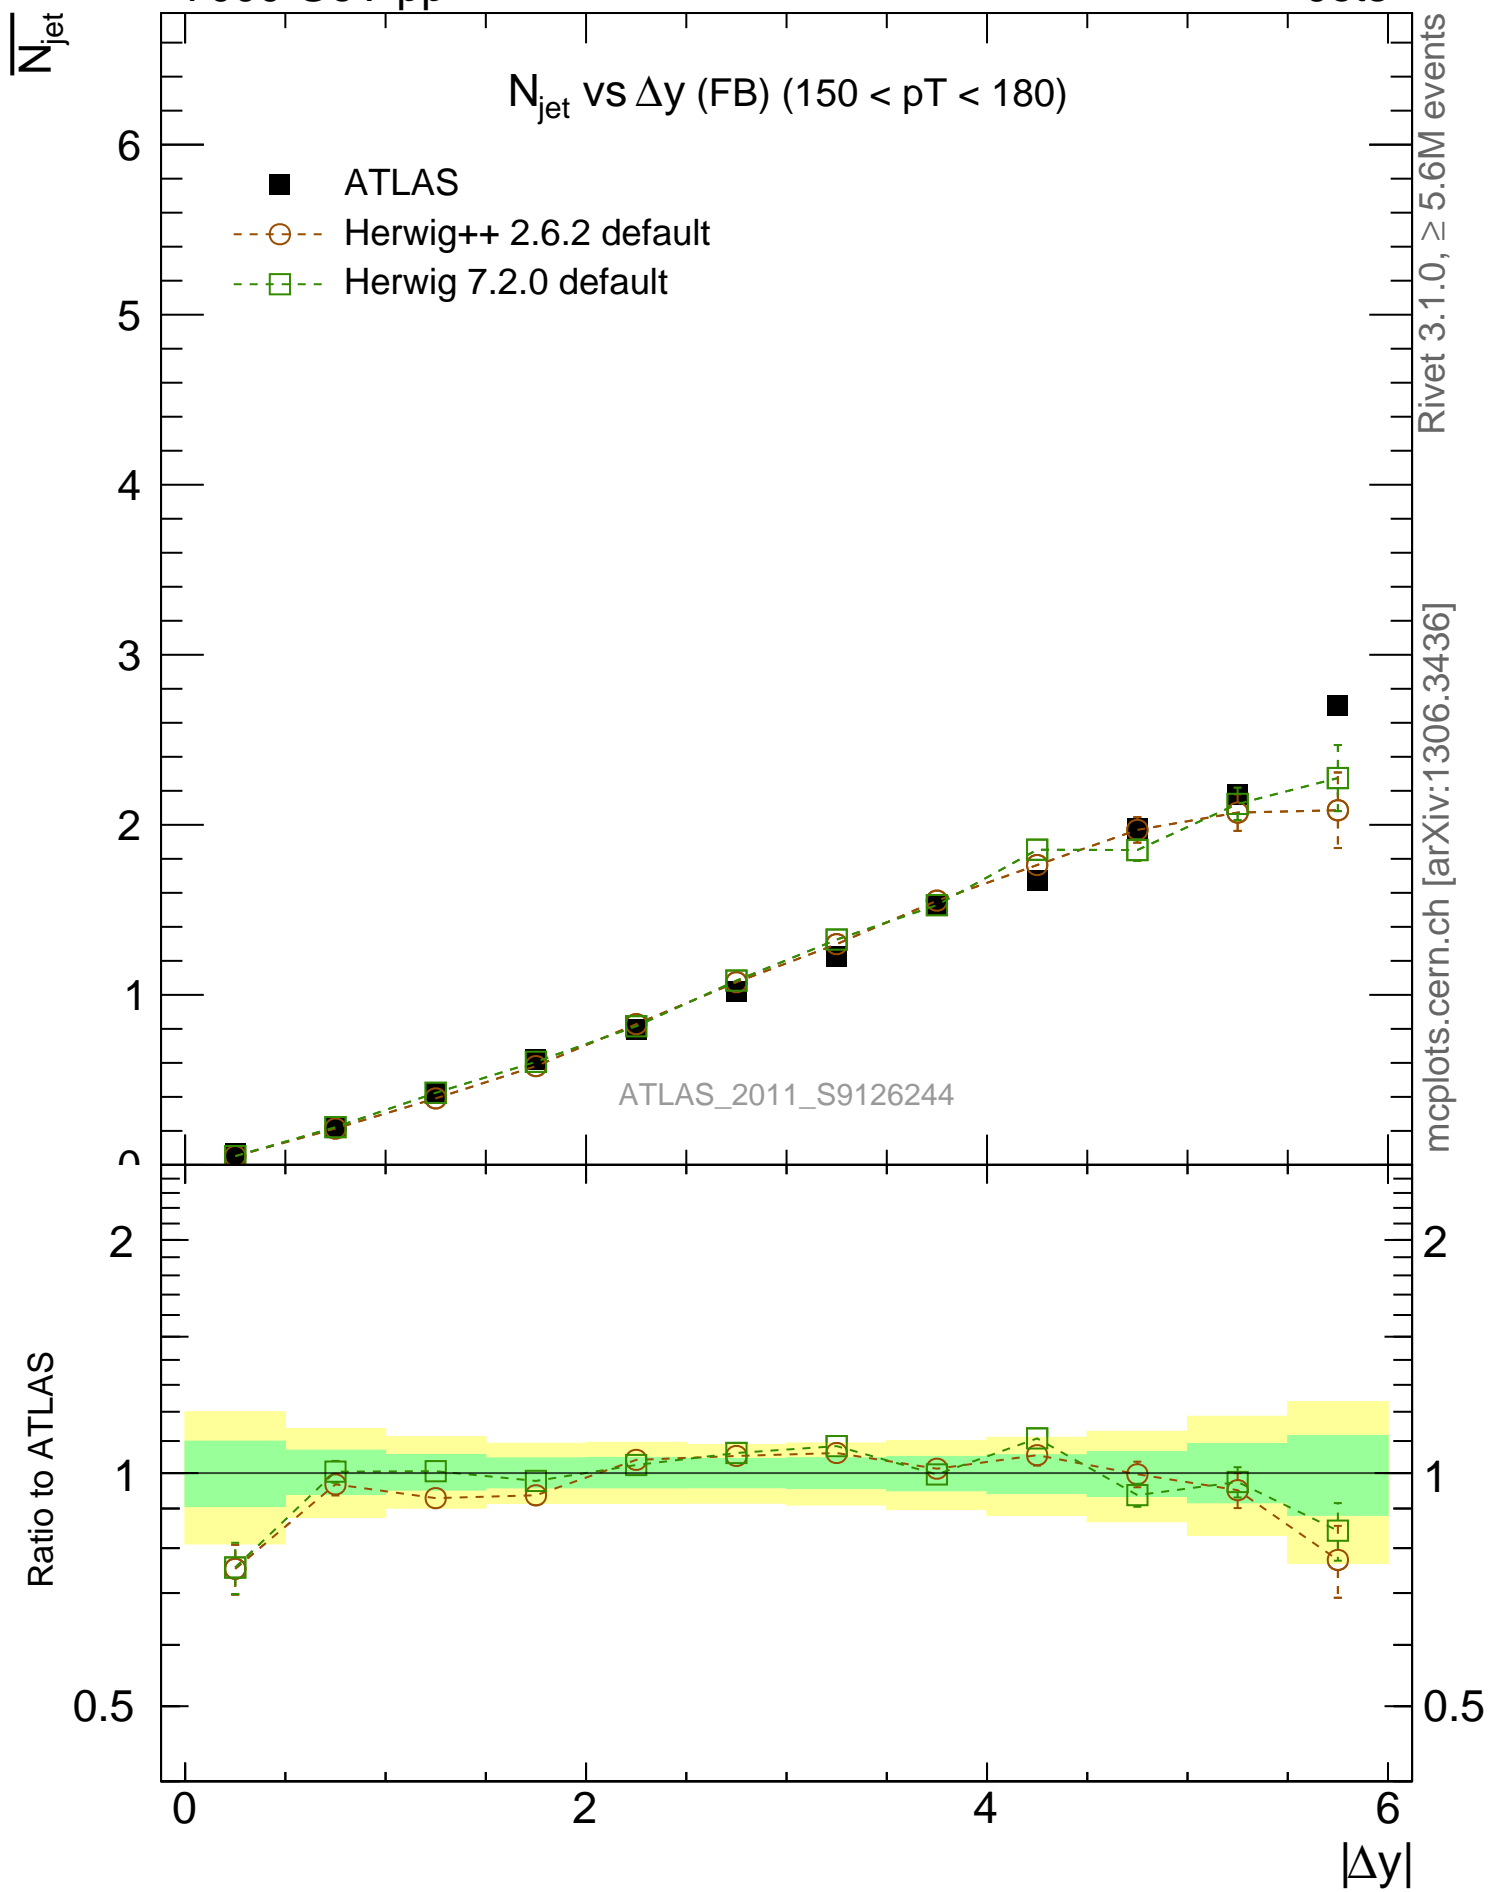

7000 GeV pp

Jets

 N_{jet} vs Δy (FB) ($150 < p_T < 180$)

- ATLAS
- Herwig++ 2.6.2 default
- Herwig 7.2.0 default

ATLAS_2011_S9126244

mcplots.cern.ch [arXiv:1306.3436]