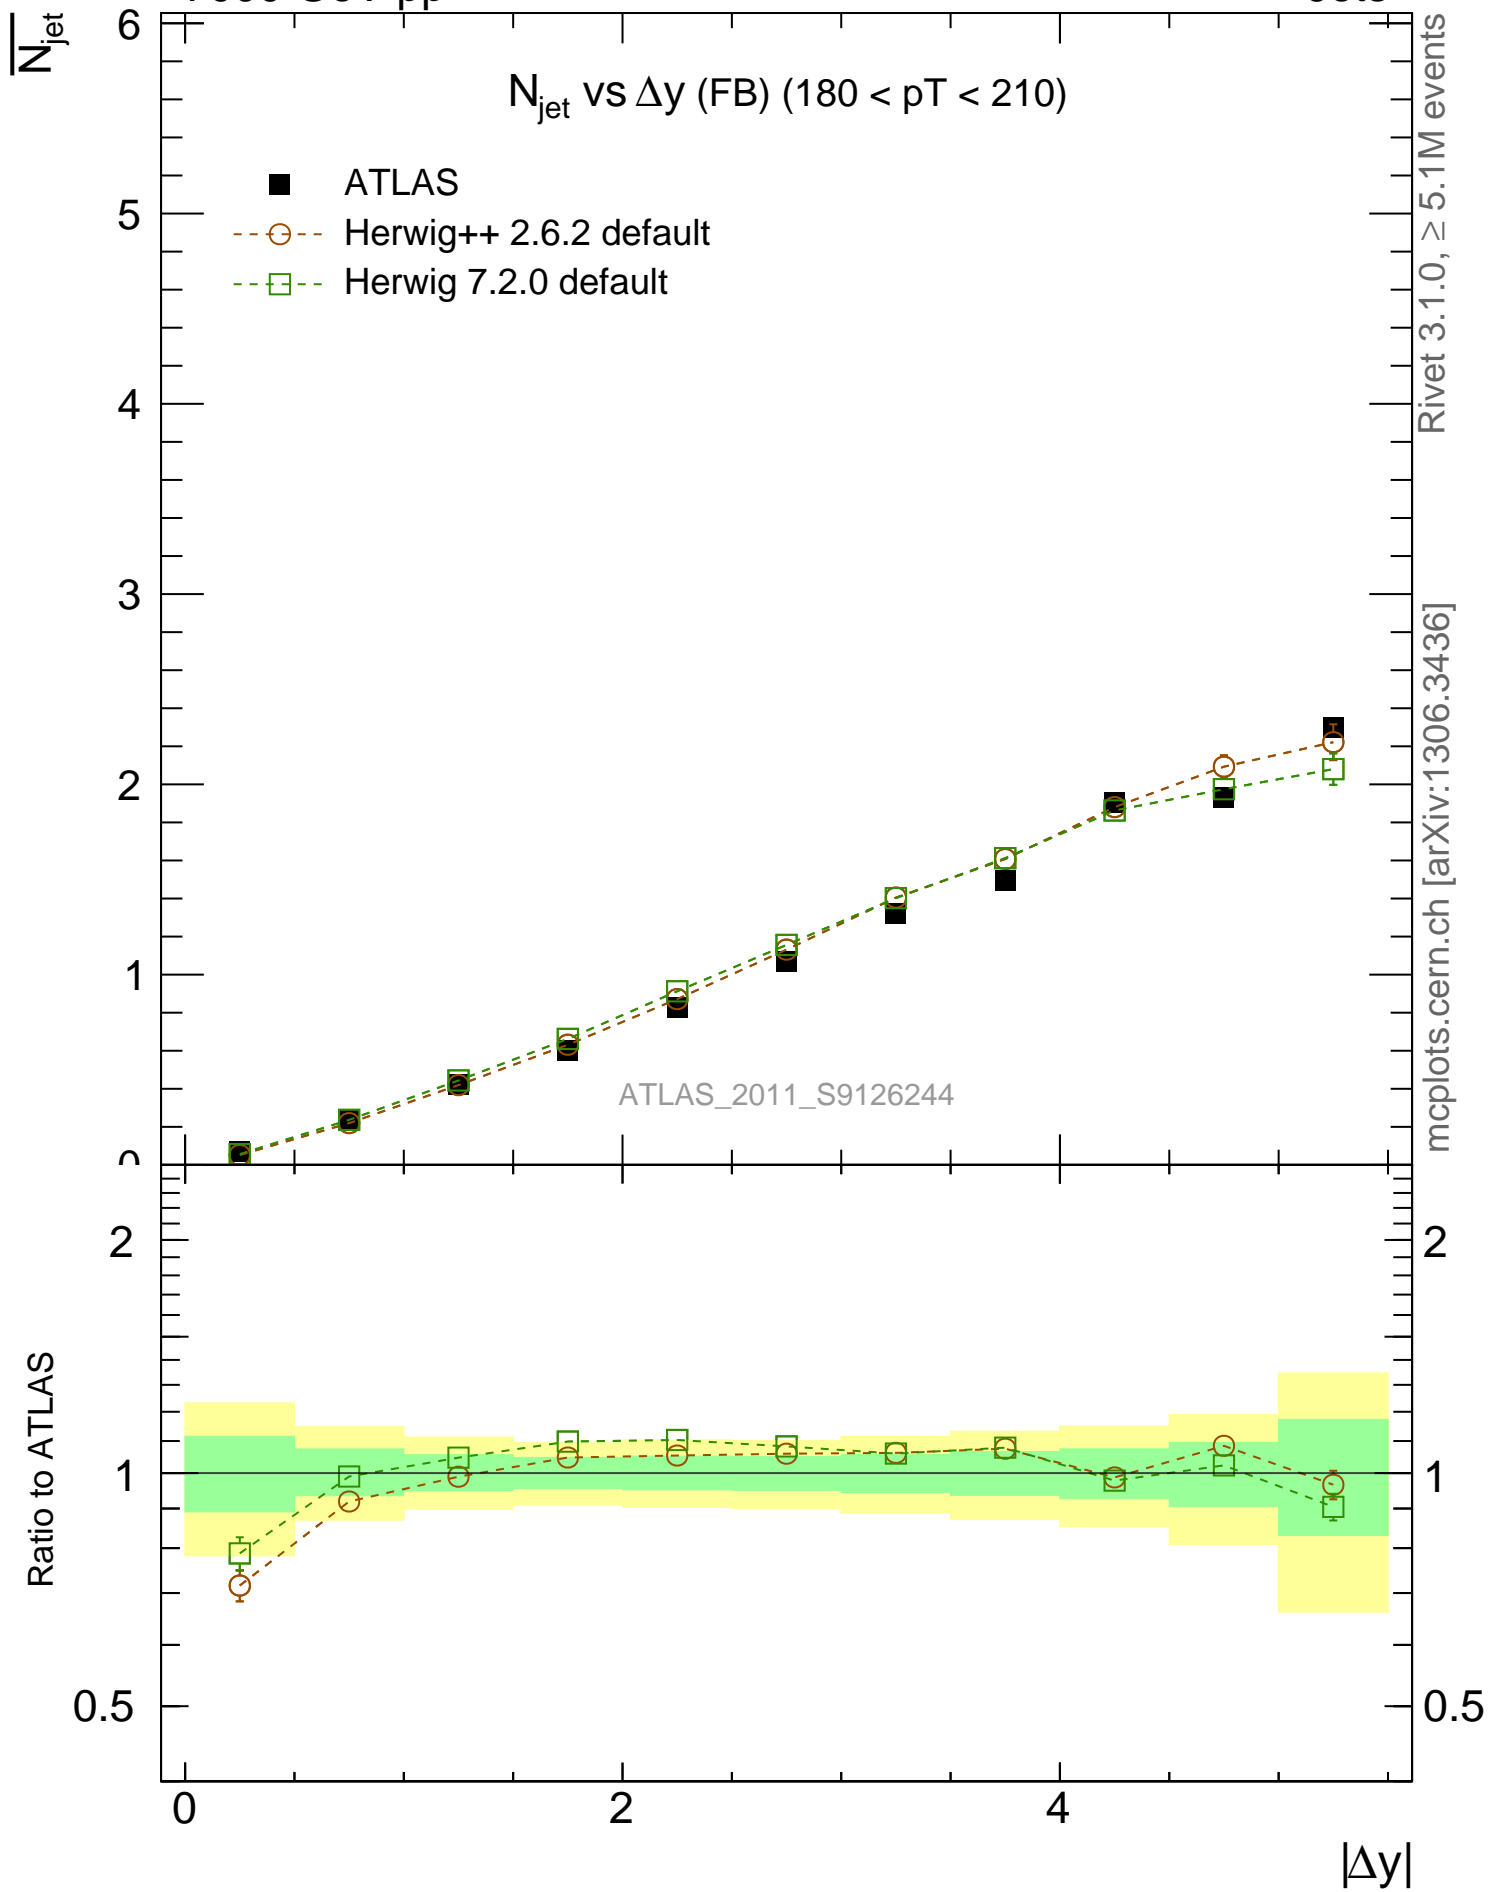

7000 GeV pp

Jets

N_{jet} vs Δy (FB) ($180 < p_T < 210$)

- ATLAS
- Herwig++ 2.6.2 default
- Herwig 7.2.0 default

ATLAS_2011_S9126244

Rivet 3.1.0, ≥ 5.1 M events
mcplots.cern.ch [arXiv:1306.3436]