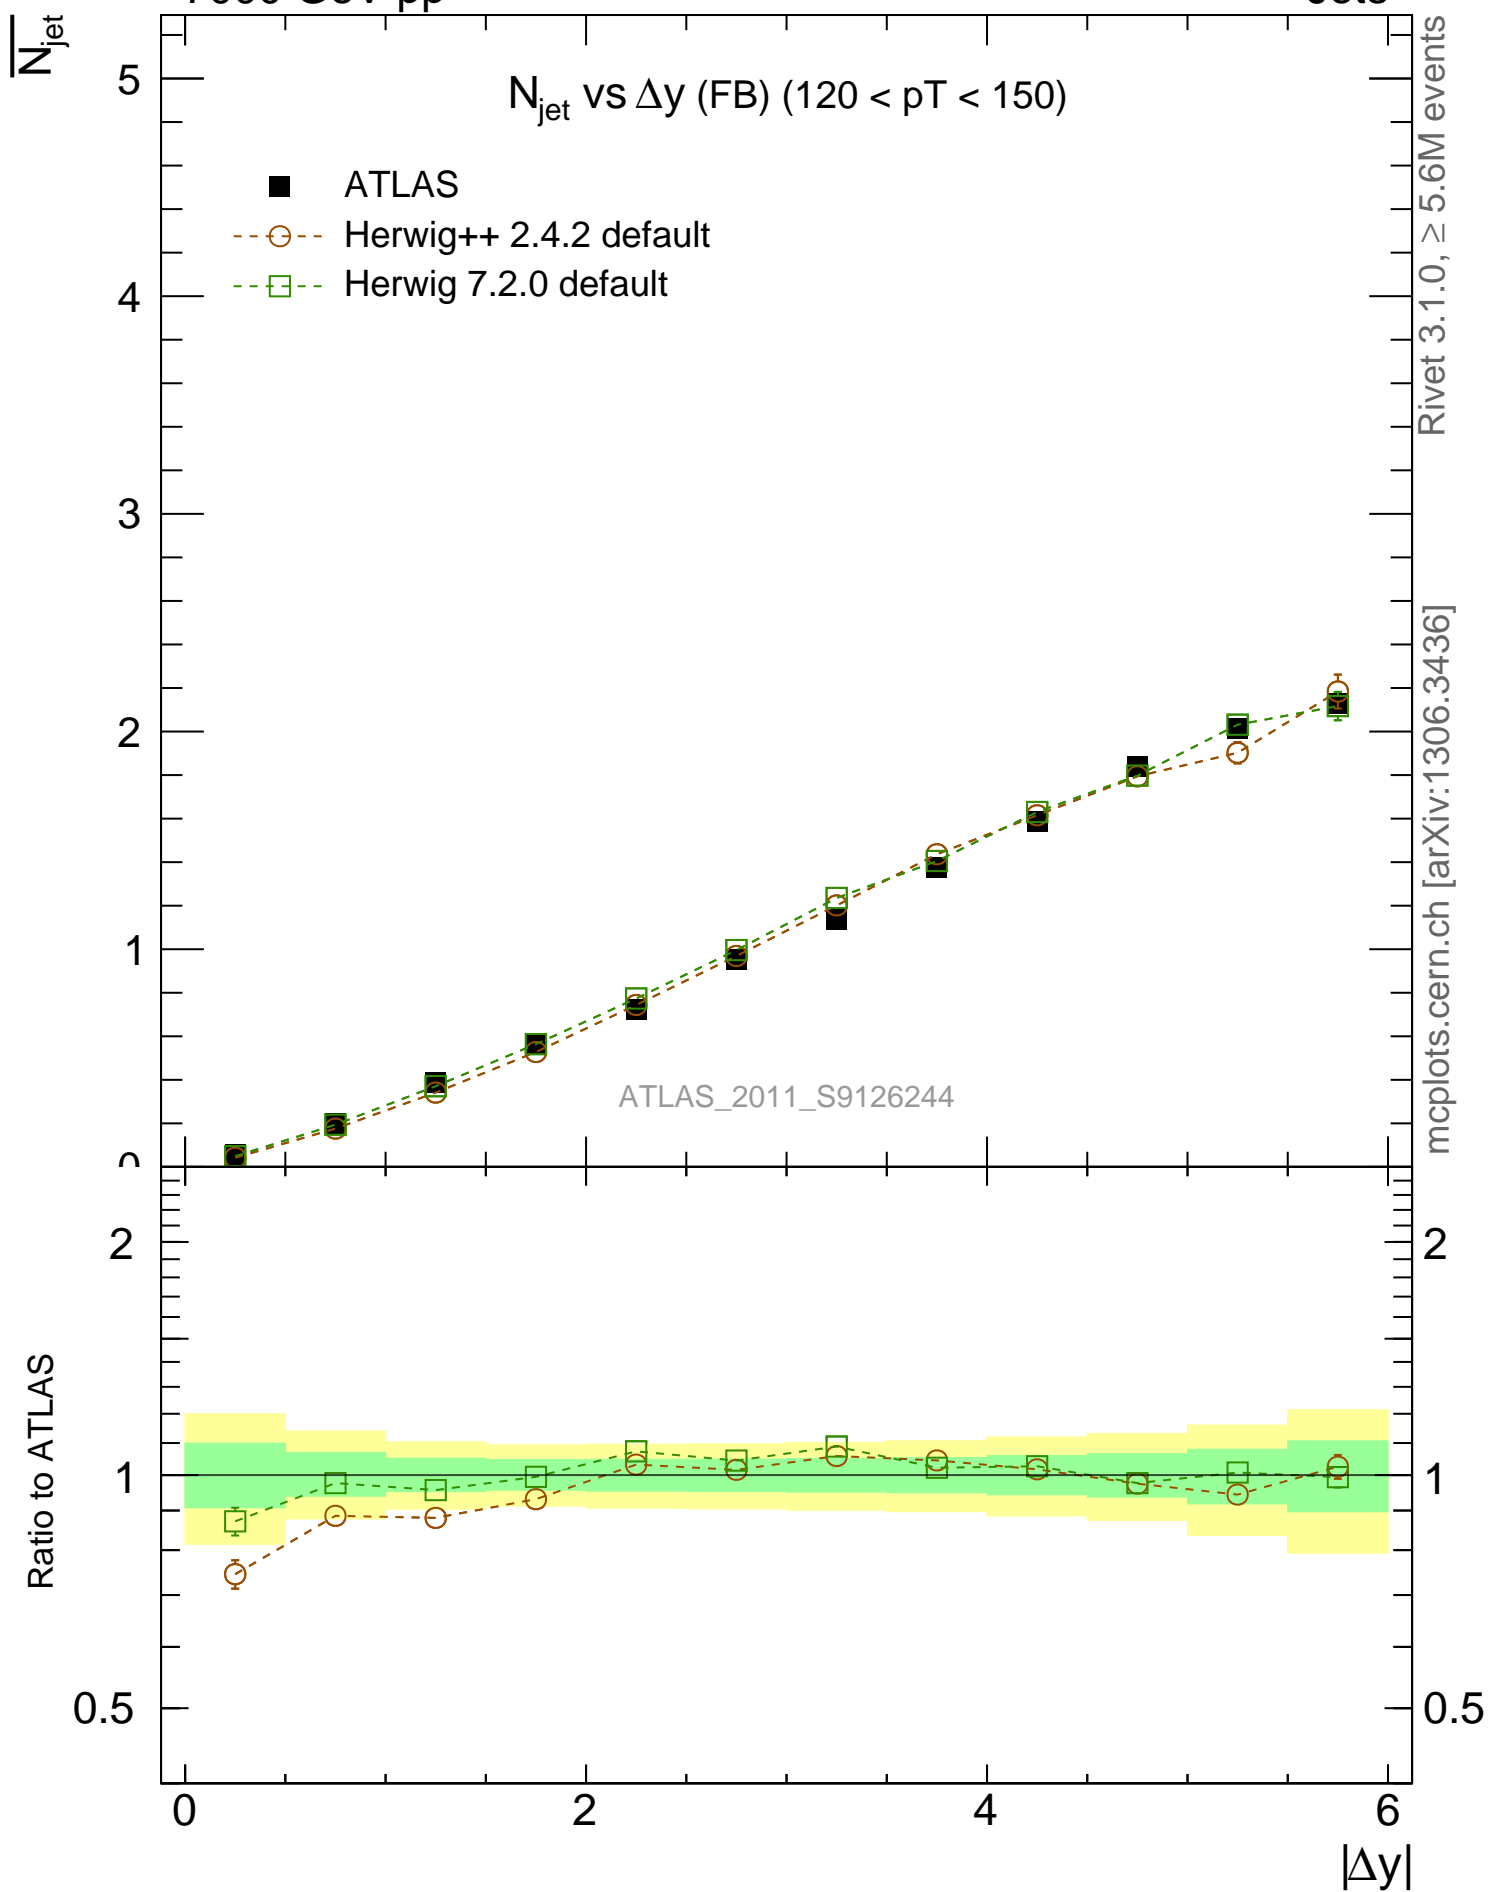

7000 GeV pp

Jets

 N_{jet} vs Δy (FB) ($120 < p_T < 150$)

- ATLAS
- Herwig++ 2.4.2 default
- Herwig 7.2.0 default

Rivet 3.1.0, ≥ 5.6 M events

mcplots.cern.ch [arXiv:1306.3436]

ATLAS_2011_S9126244