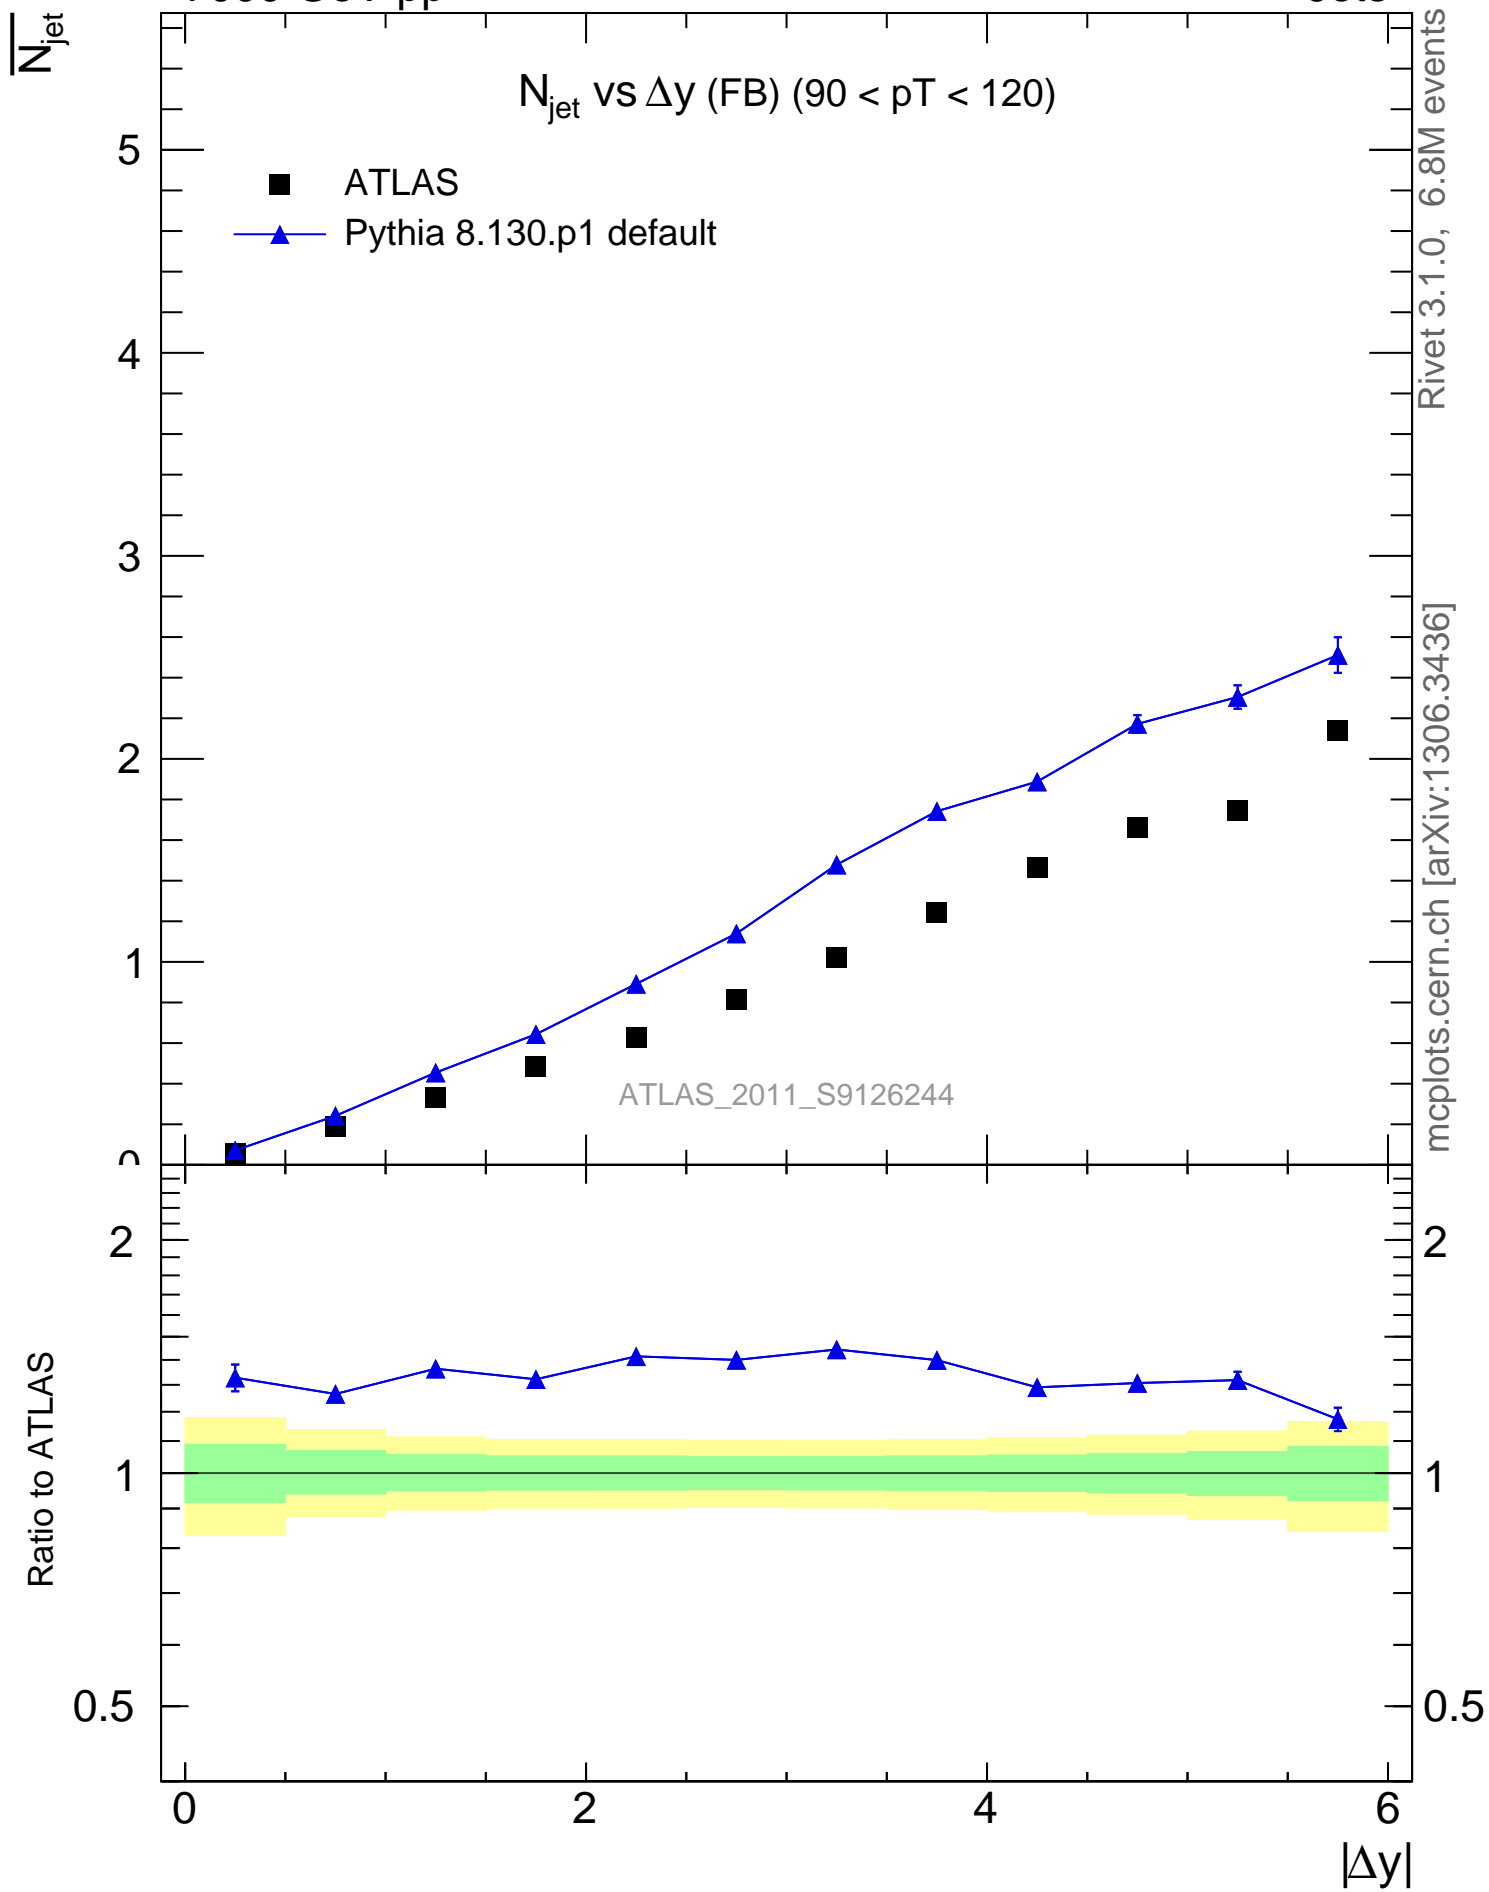

7000 GeV pp

Jets

N_{jet} vs Δy (FB) ($90 < p_T < 120$)

- ATLAS
- ▲ Pythia 8.130.p1 default

Rivet 3.1.0, 6.8M events
mcplots.cern.ch [arXiv:1306.3436]

ATLAS_2011_S9126244