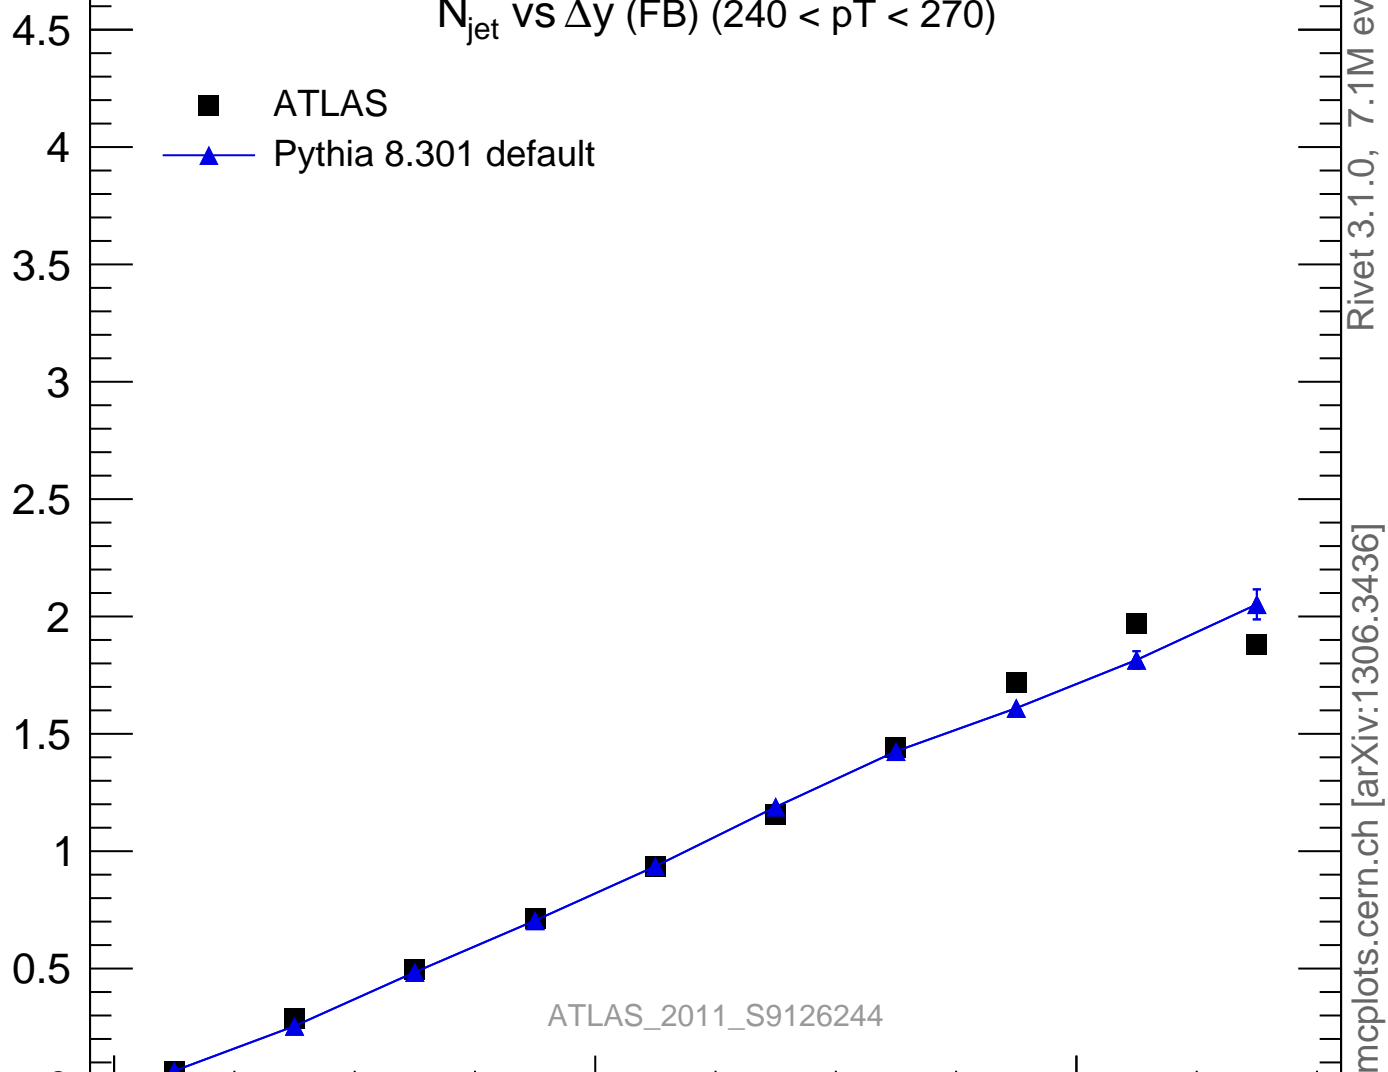

7000 GeV pp

Jets

 N_{jet} vs Δy (FB) ($240 < p_T < 270$)

- ATLAS
- ▲ Pythia 8.301 default

ATLAS_2011_S9126244

Rivet 3.1.0, 7.1M events

mcplots.cern.ch [arXiv:1306.3436]