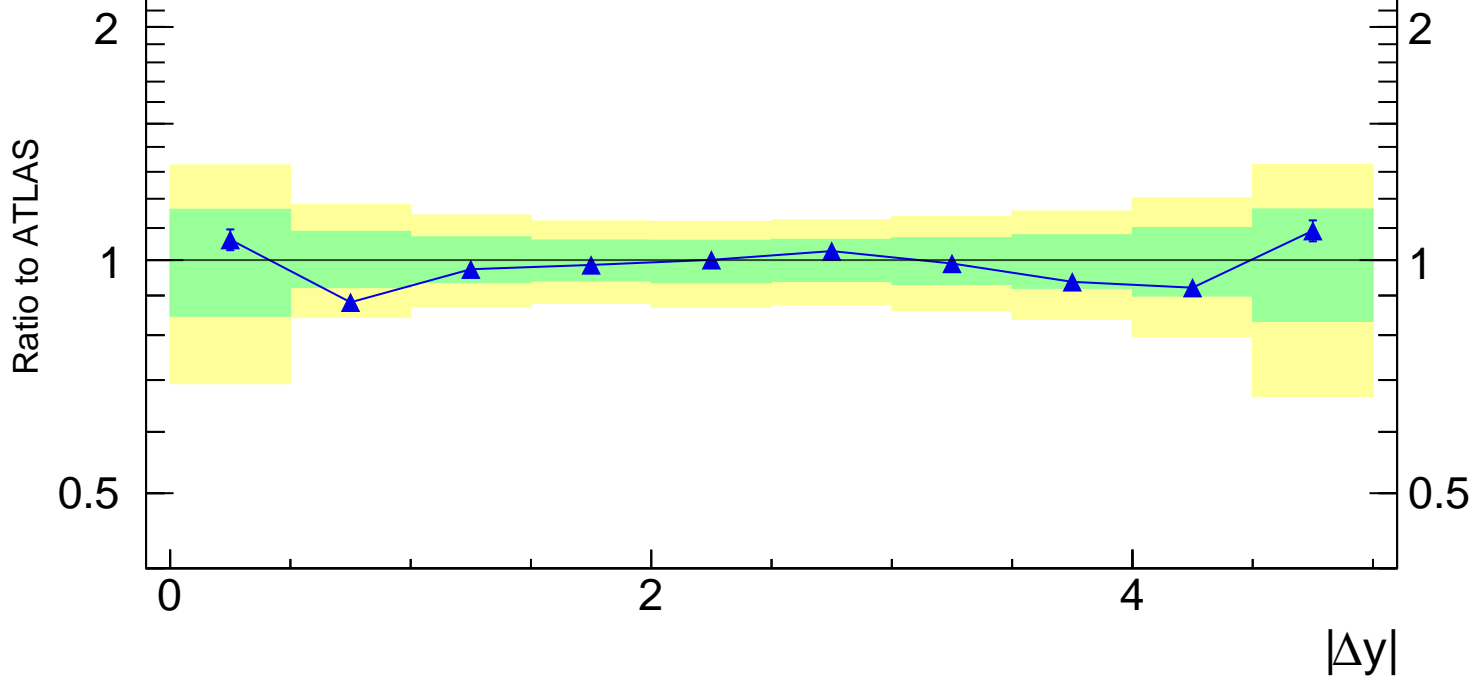

7000 GeV pp

Jets

 N_{jet} vs Δy (FB) ($240 < p_T < 270$)

- ATLAS
- ▲ Pythia 8.301 default

ATLAS_2011_S9126244

Rivet 3.1.0, 7.1M events

mcplots.cern.ch [arXiv:1306.3436]