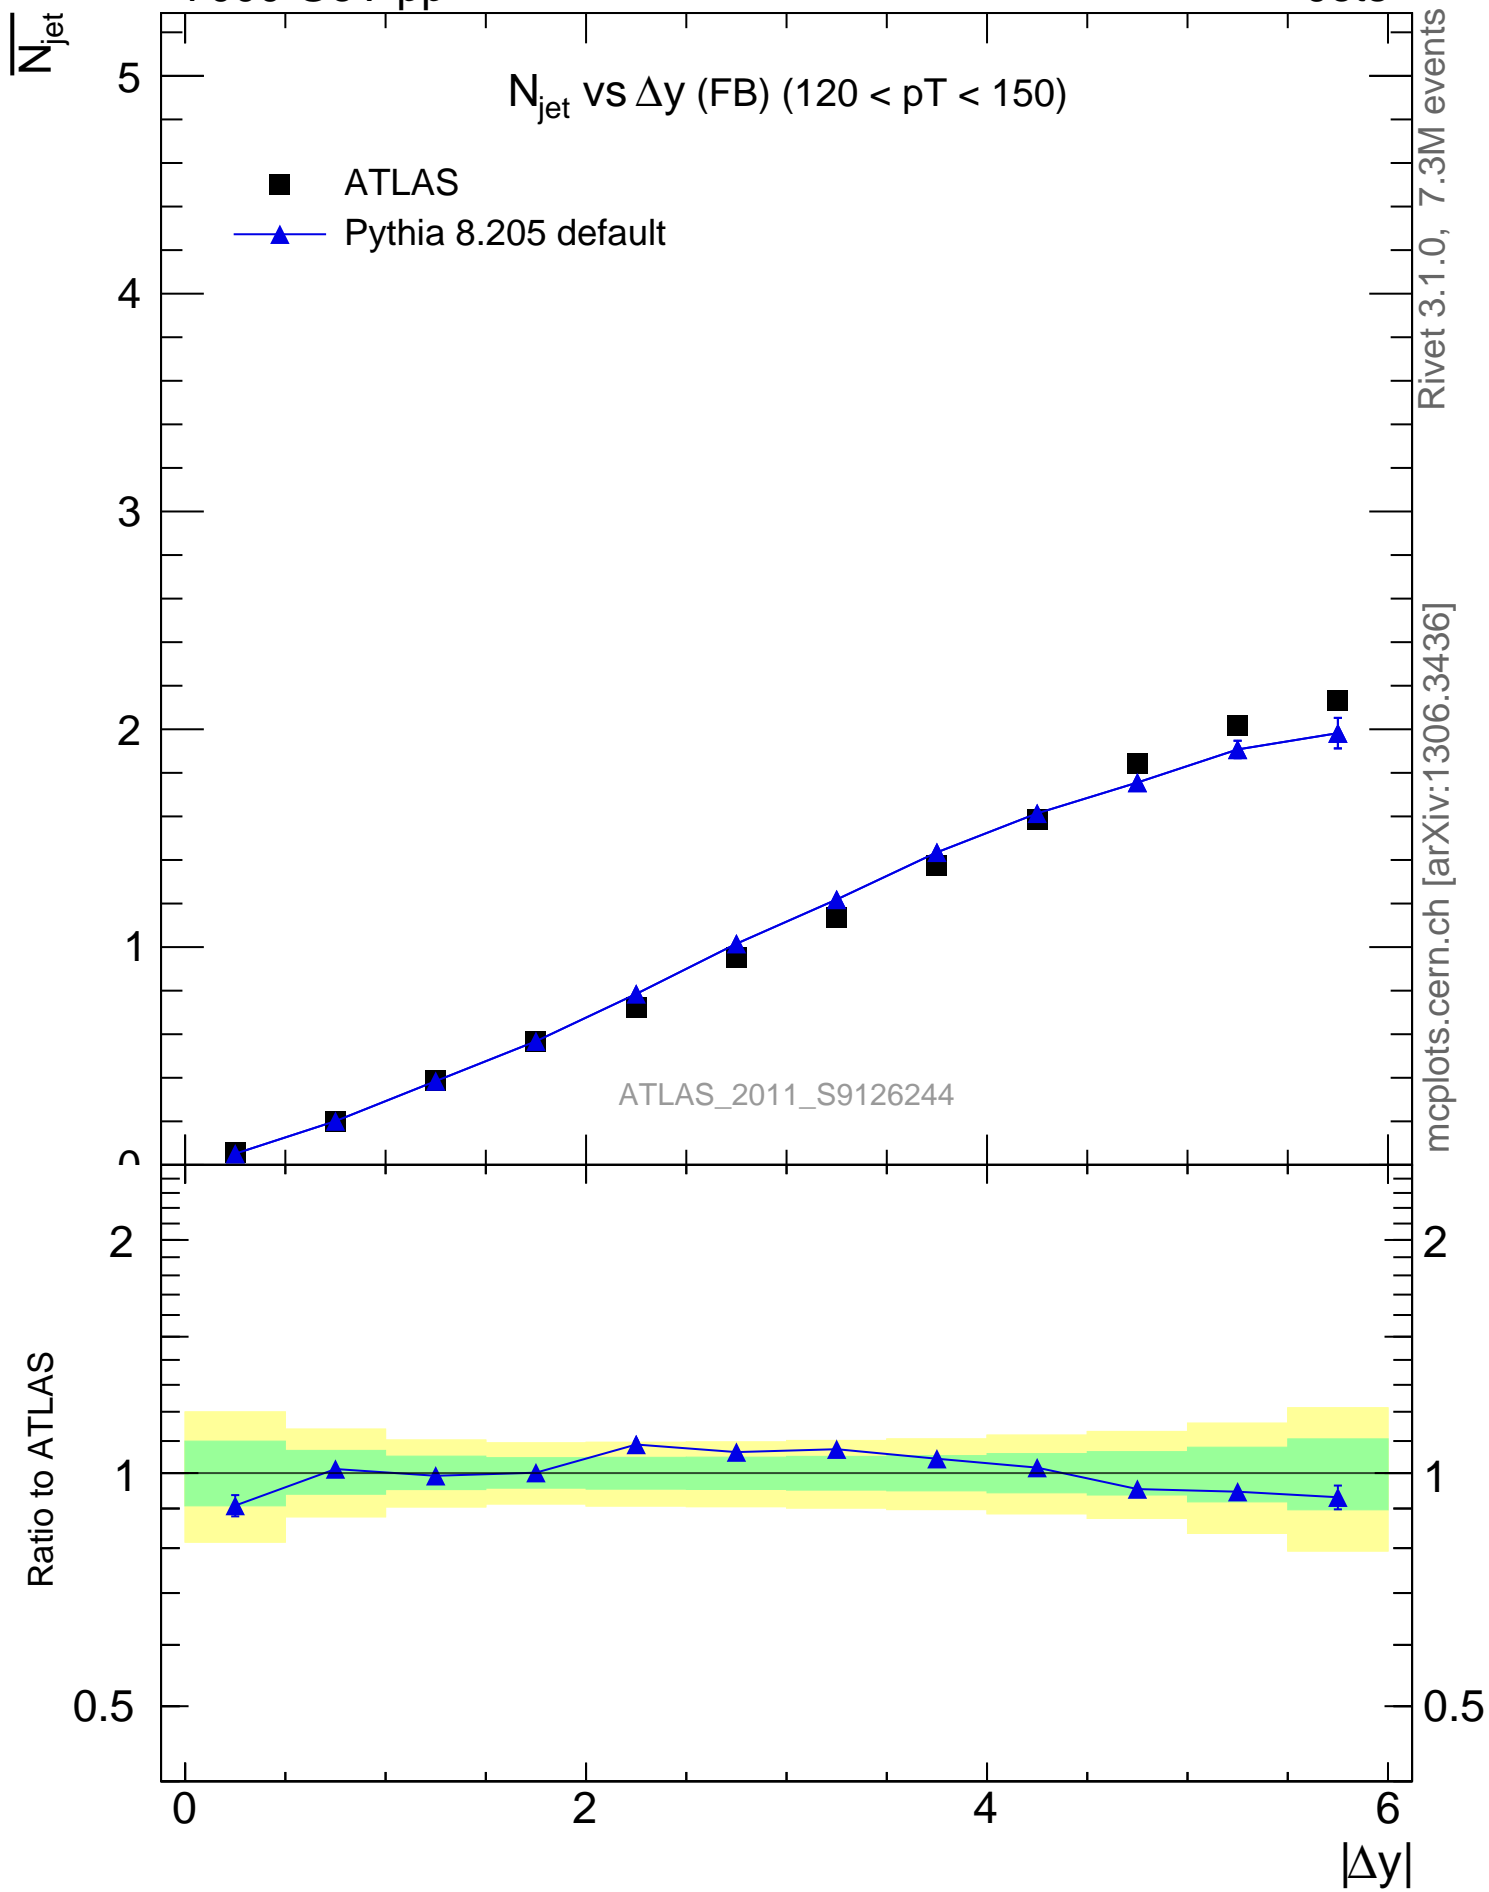

7000 GeV pp

Jets

N_{jet} vs Δy (FB) ($120 < p_T < 150$)

- ATLAS
- ▲ Pythia 8.205 default

Rivet 3.1.0, 7.3M events
mcplots.cern.ch [arXiv:1306.3436]

ATLAS_2011_S9126244