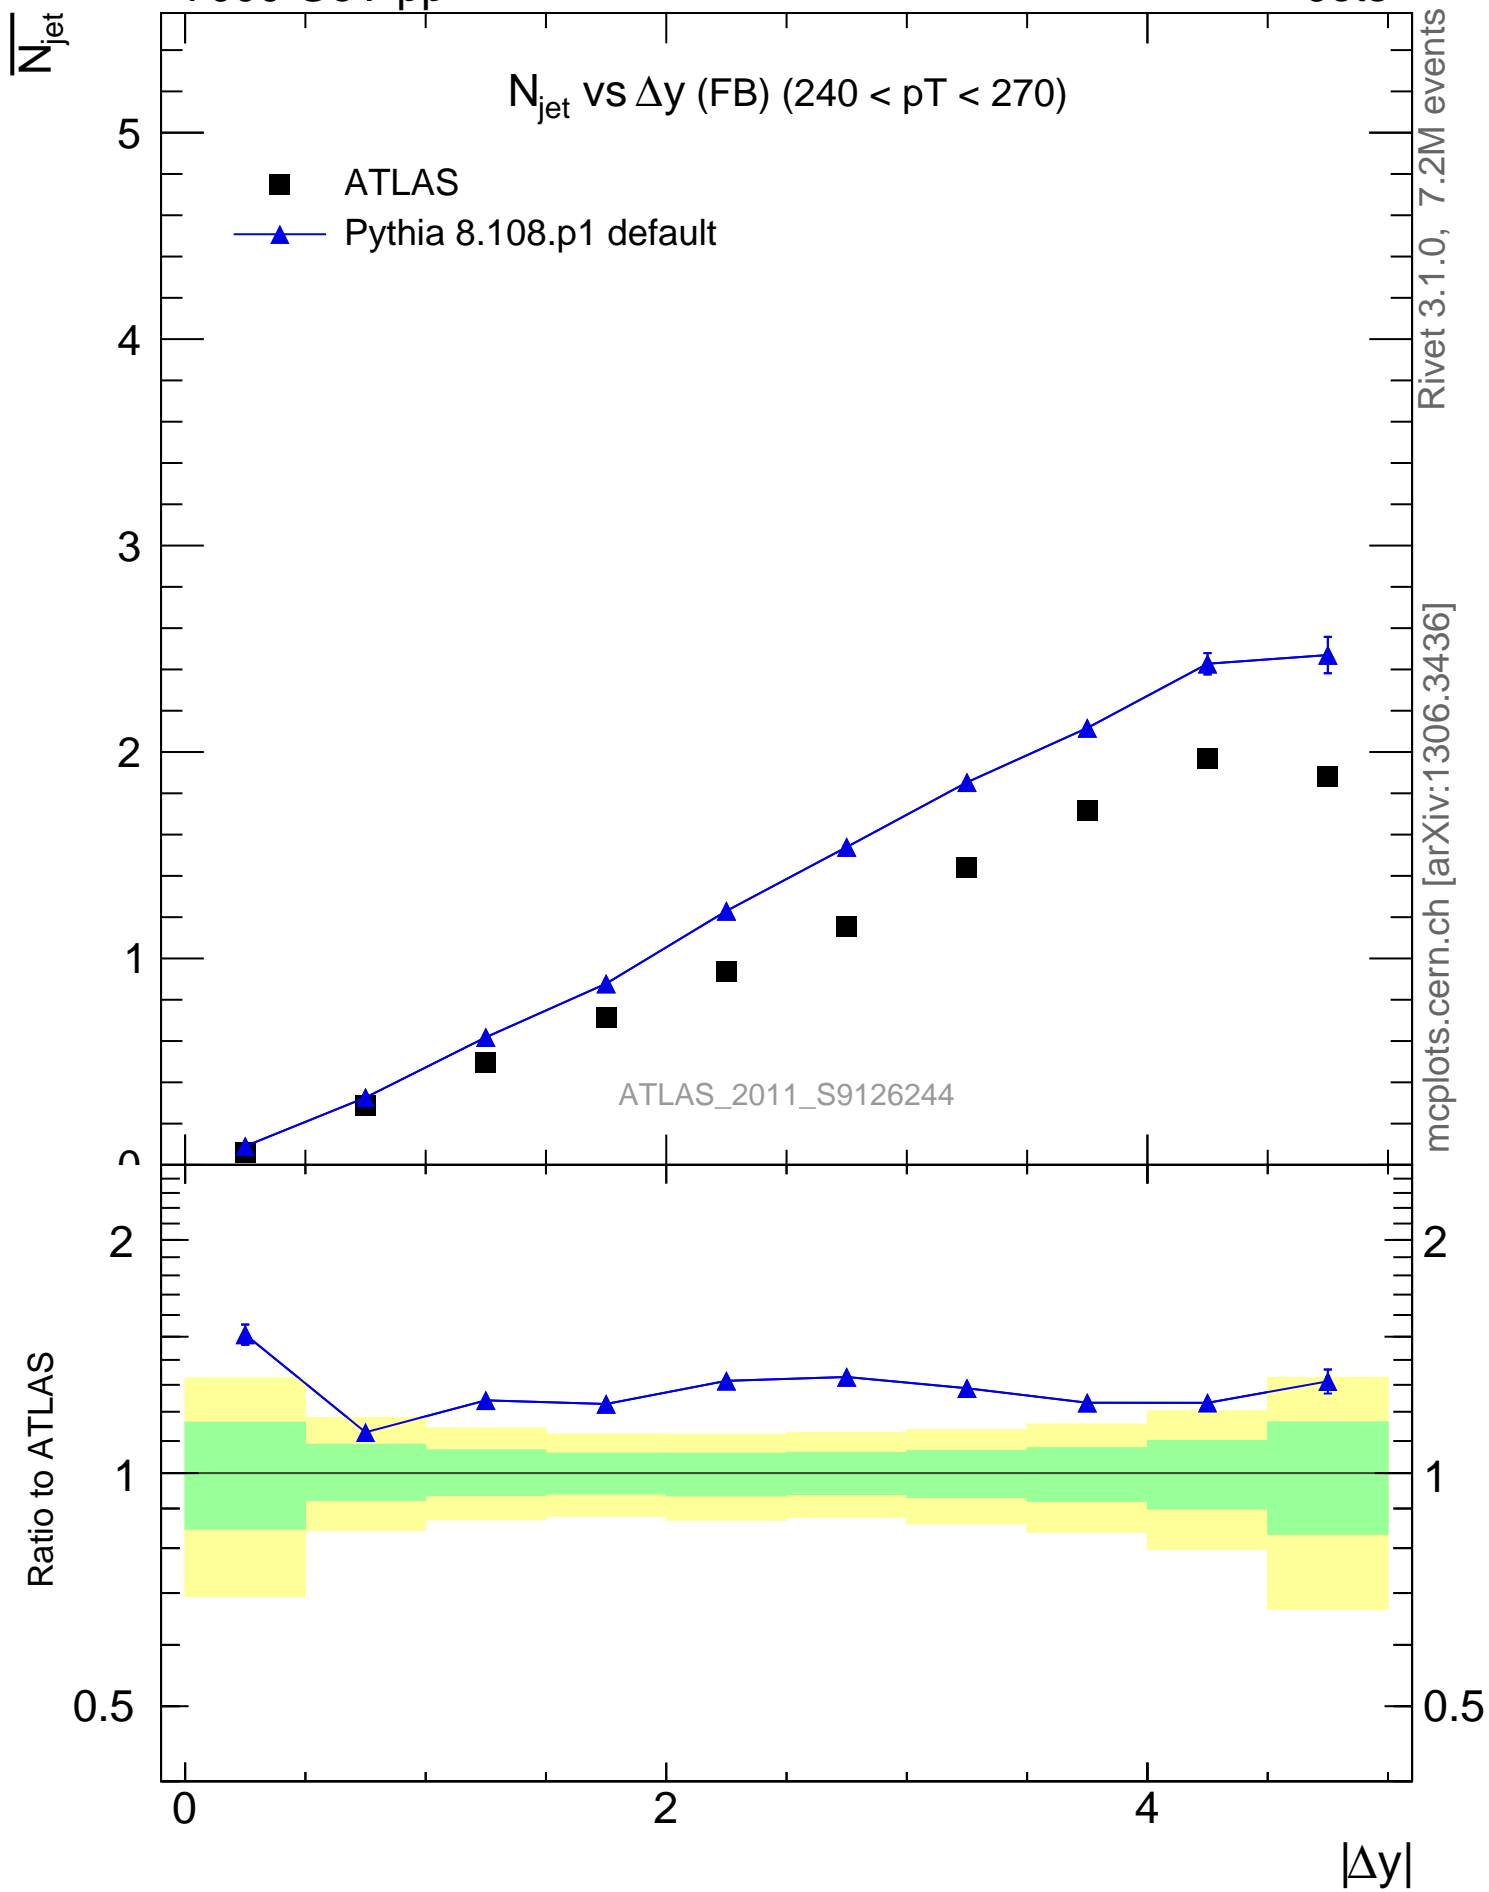

7000 GeV pp

Jets

N_{jet} vs Δy (FB) ($240 < p_T < 270$)

- ATLAS
- ▲ Pythia 8.108.p1 default

Rivet 3.1.0, 7.2M events
mcplots.cern.ch [arXiv:1306.3436]

ATLAS_2011_S9126244