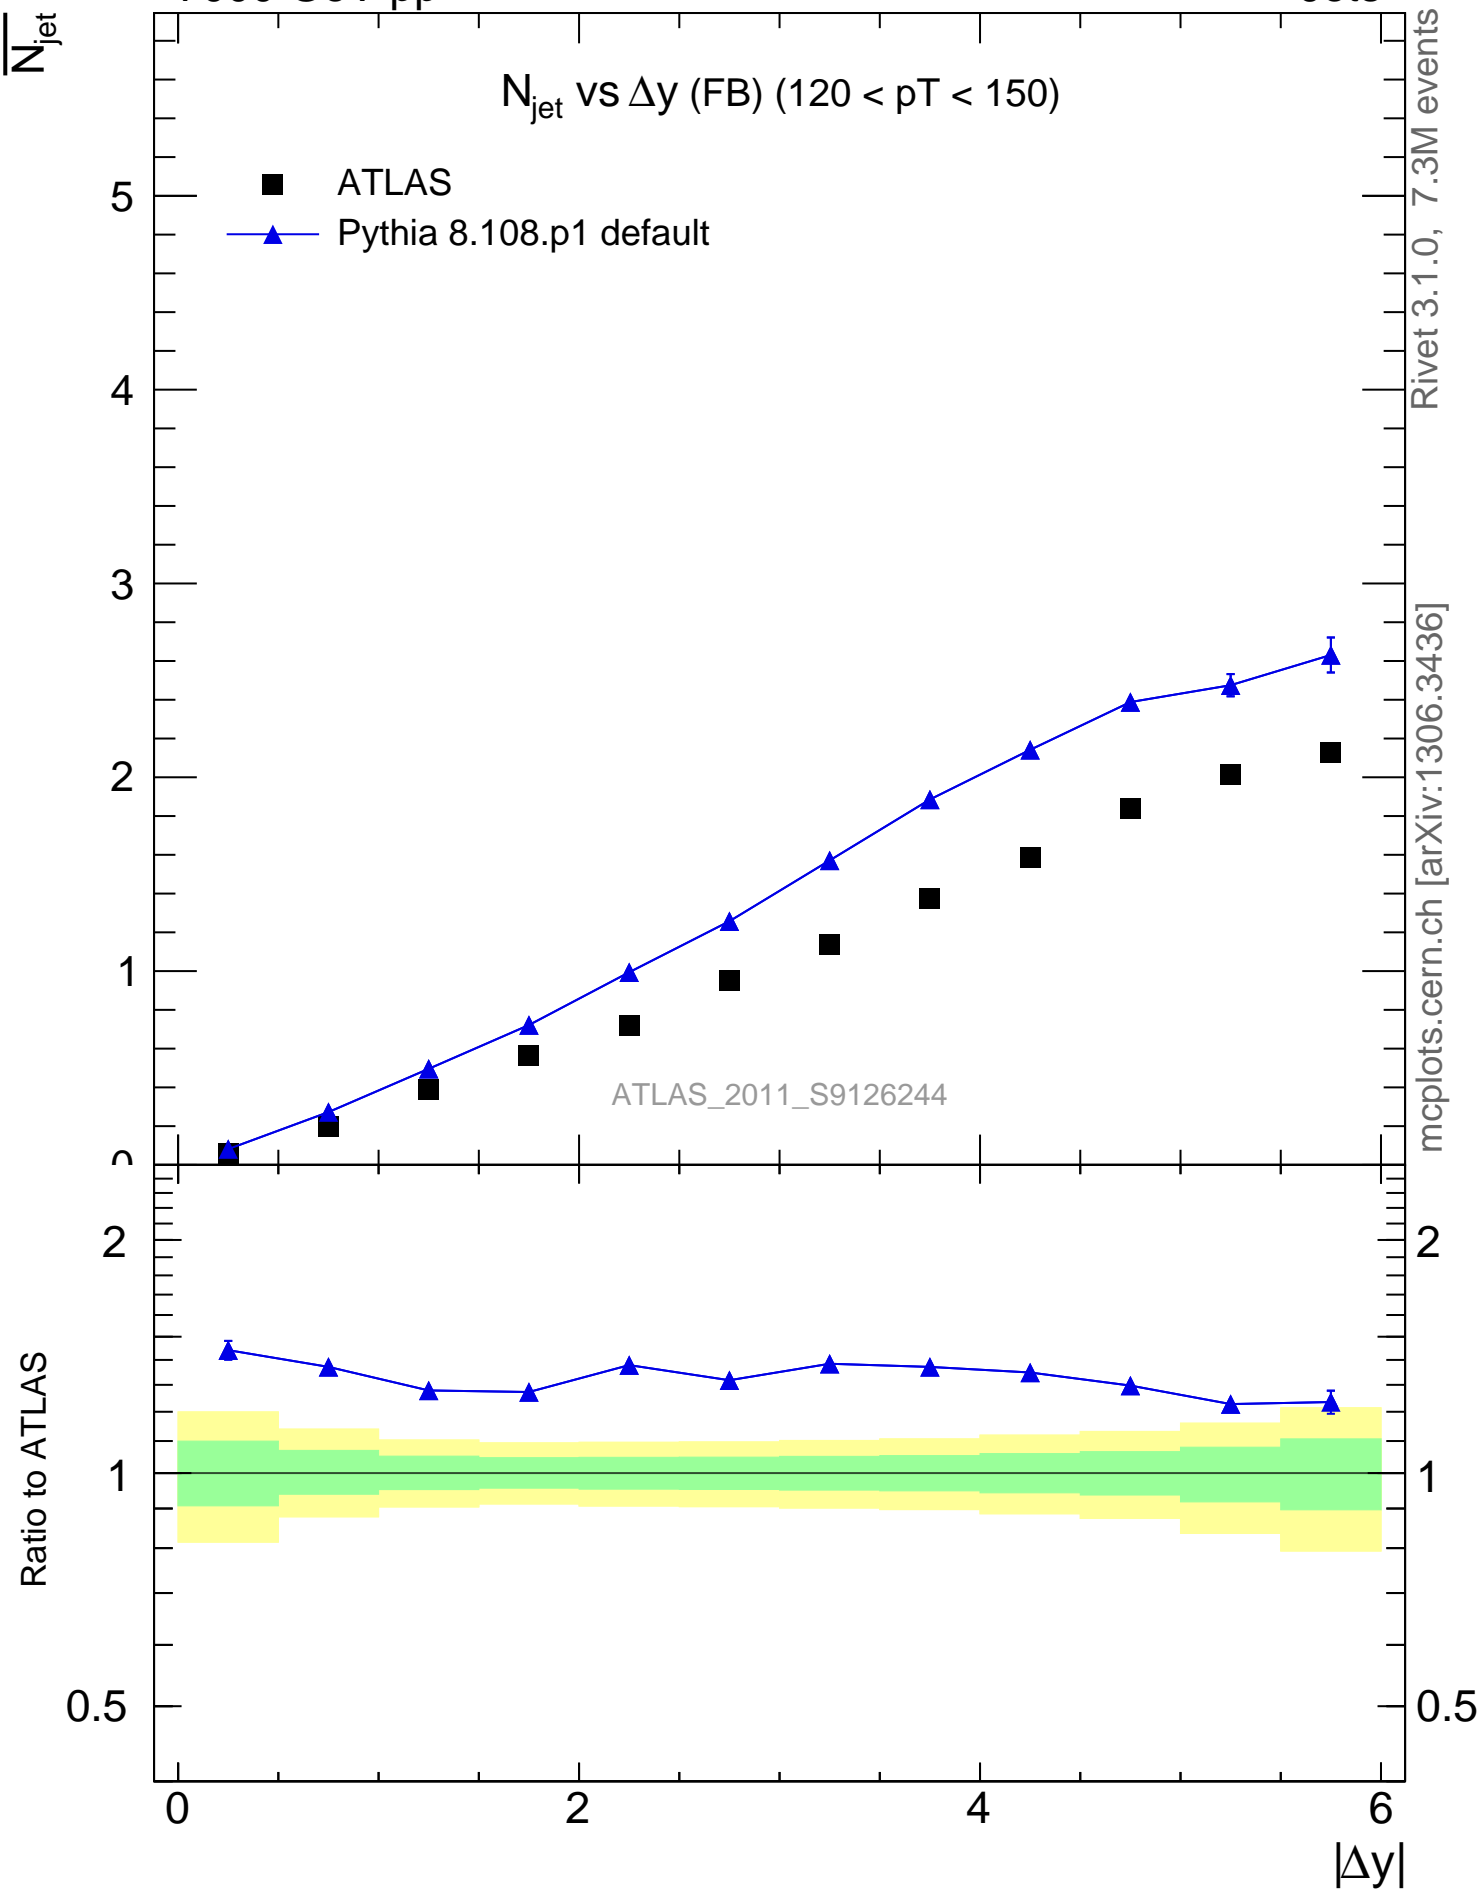

7000 GeV pp

Jets

N_{jet} vs Δy (FB) ($120 < p_T < 150$)

Rivet 3.1.0, 7.3M events
mcplots.cern.ch [arXiv:1306.3436]