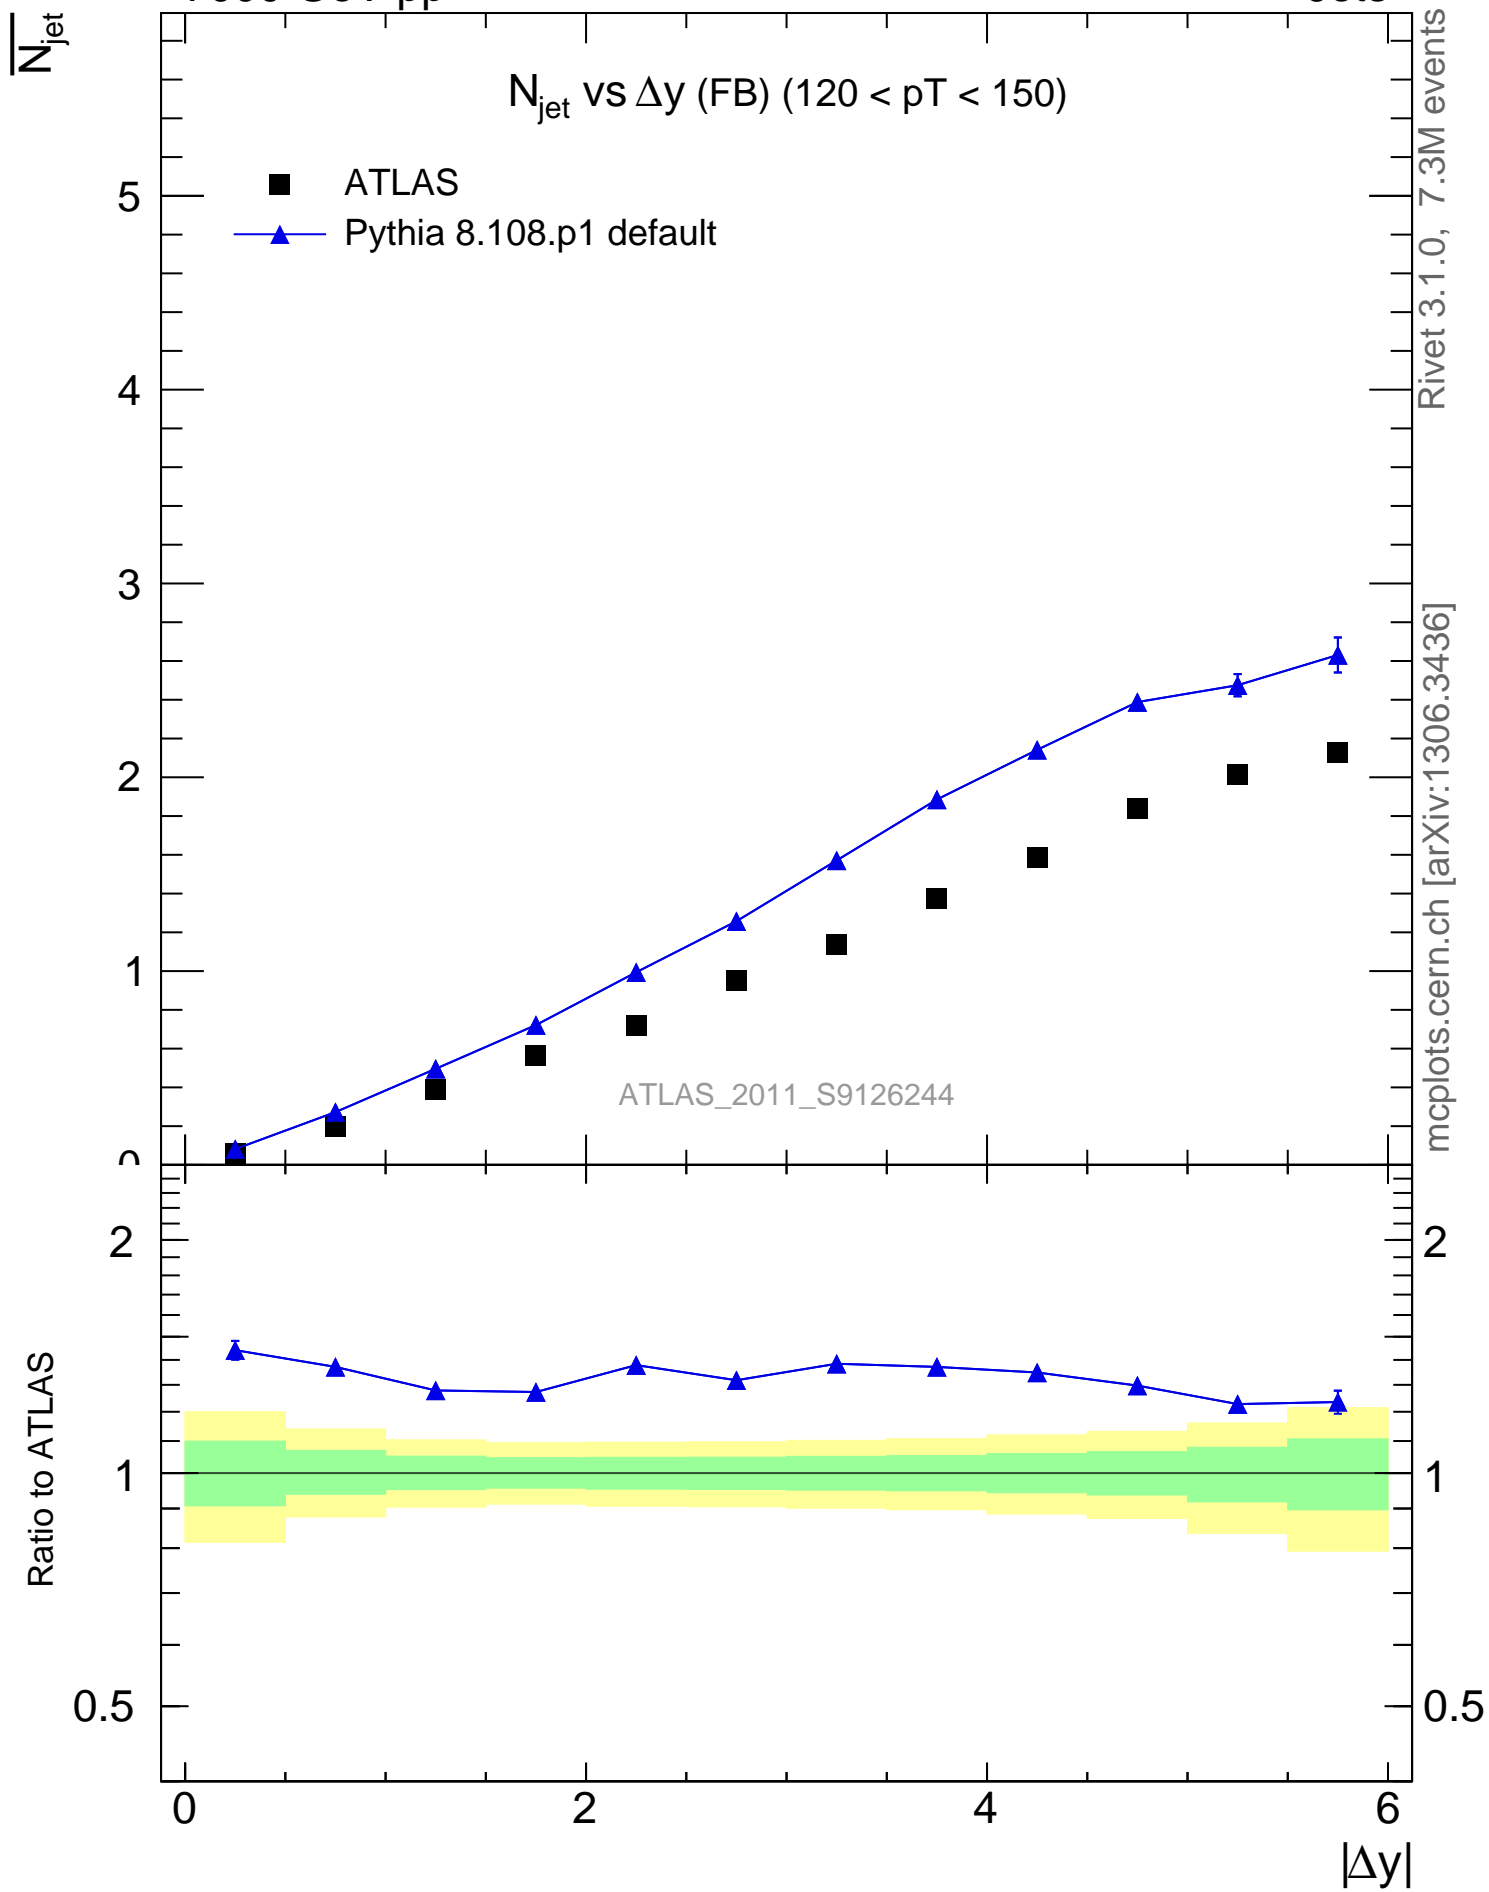

7000 GeV pp

Jets

N_{jet} vs Δy (FB) ($120 < p_T < 150$)

- ATLAS
- ▲ Pythia 8.108.p1 default

Rivet 3.1.0, 7.3M events
mcplots.cern.ch [arXiv:1306.3436]