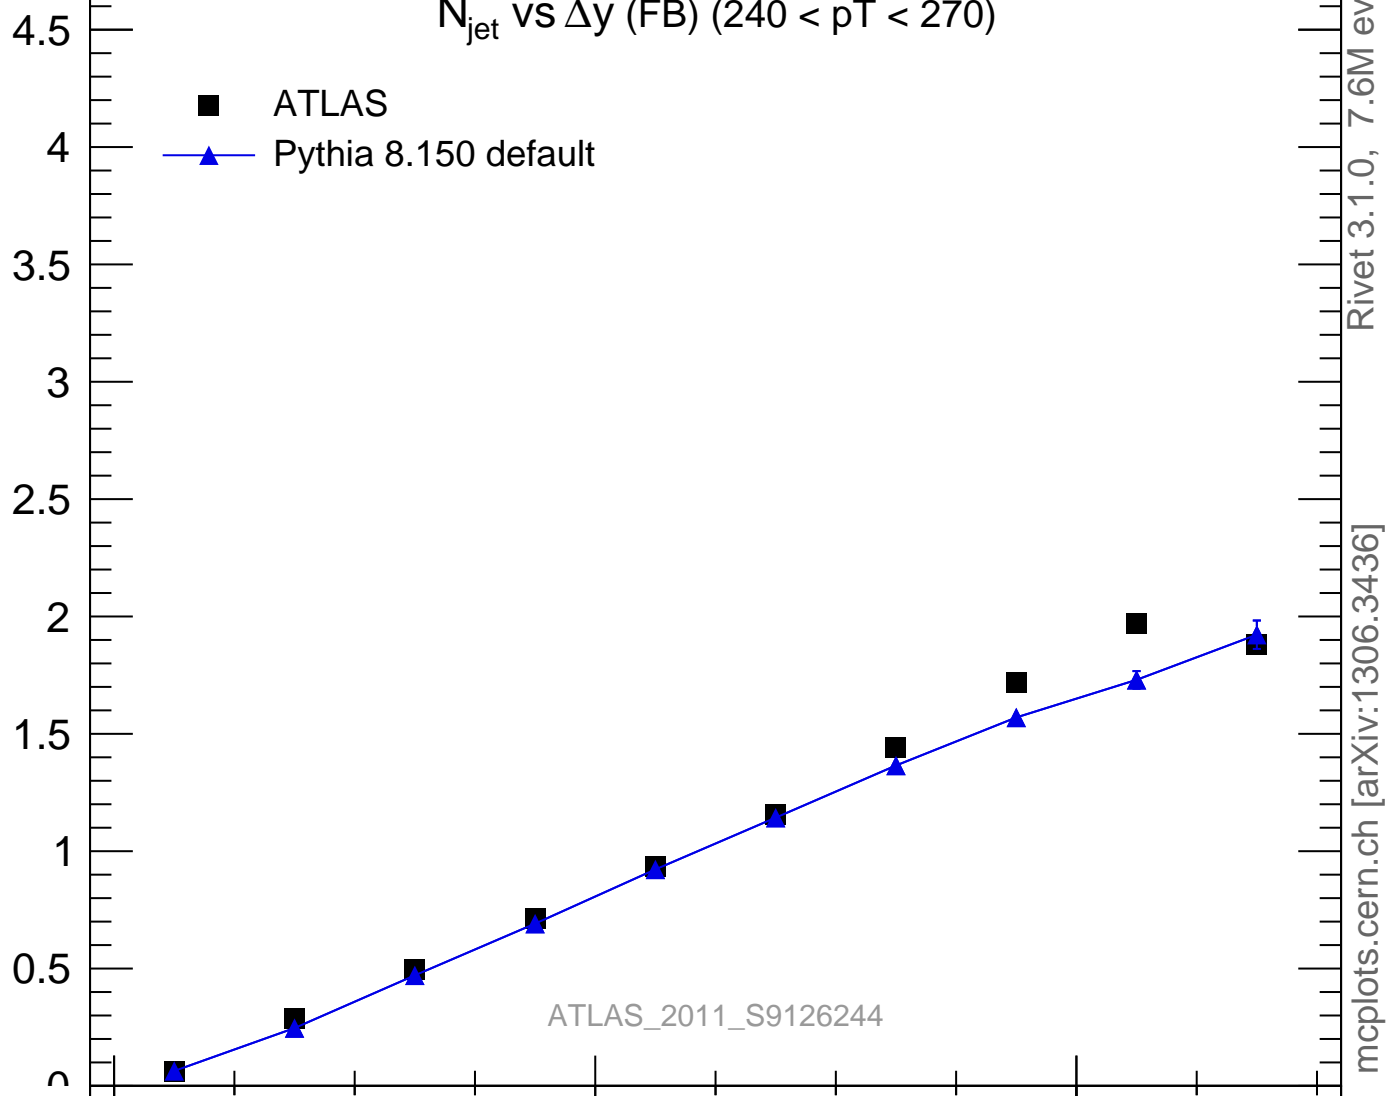

7000 GeV pp

Jets

 N_{jet} vs Δy (FB) ($240 < p_T < 270$)

- ATLAS
- ▲ Pythia 8.150 default

ATLAS_2011_S9126244

Rivet 3.1.0, 7.6M events

mcplots.cern.ch [arXiv:1306.3436]