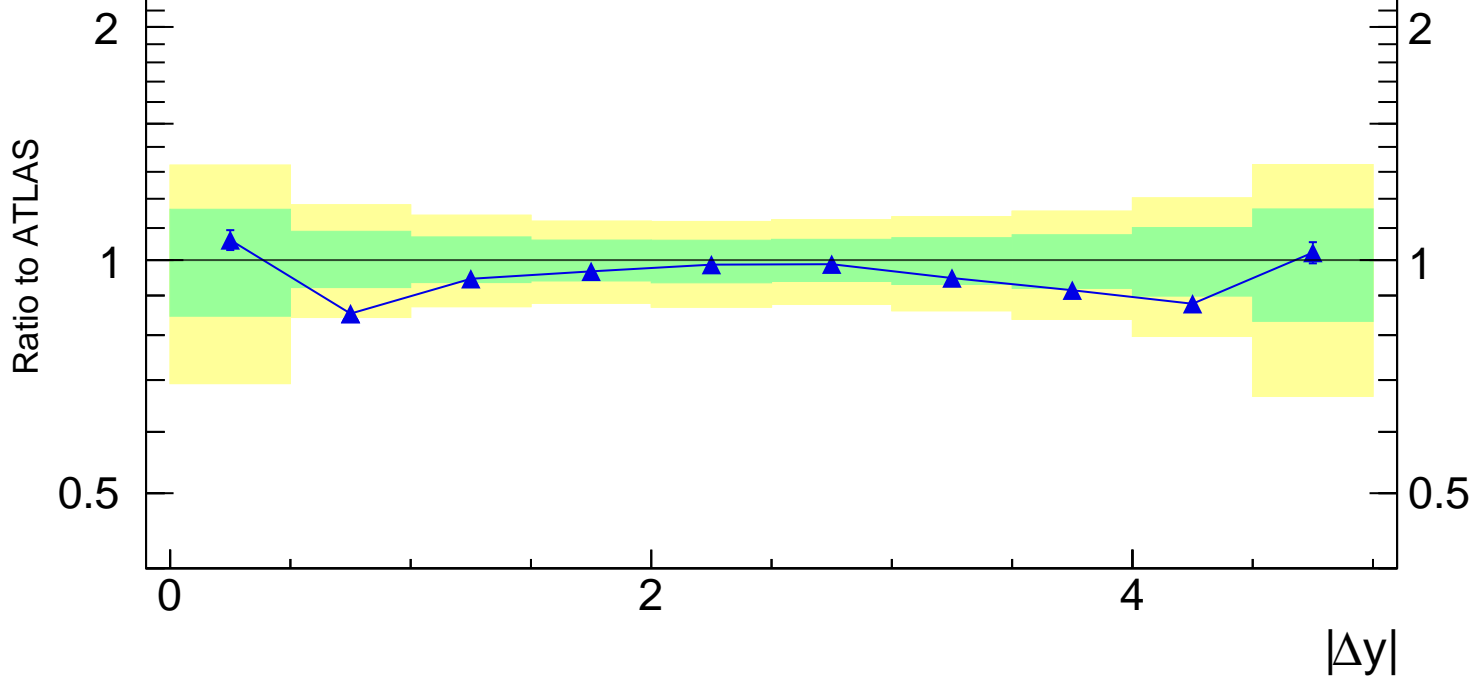

7000 GeV pp

Jets

 N_{jet} vs Δy (FB) ($240 < p_T < 270$)

- ATLAS
- ▲ Pythia 8.150 default

ATLAS_2011_S9126244

Rivet 3.1.0, 7.6M events

mcplots.cern.ch [arXiv:1306.3436]