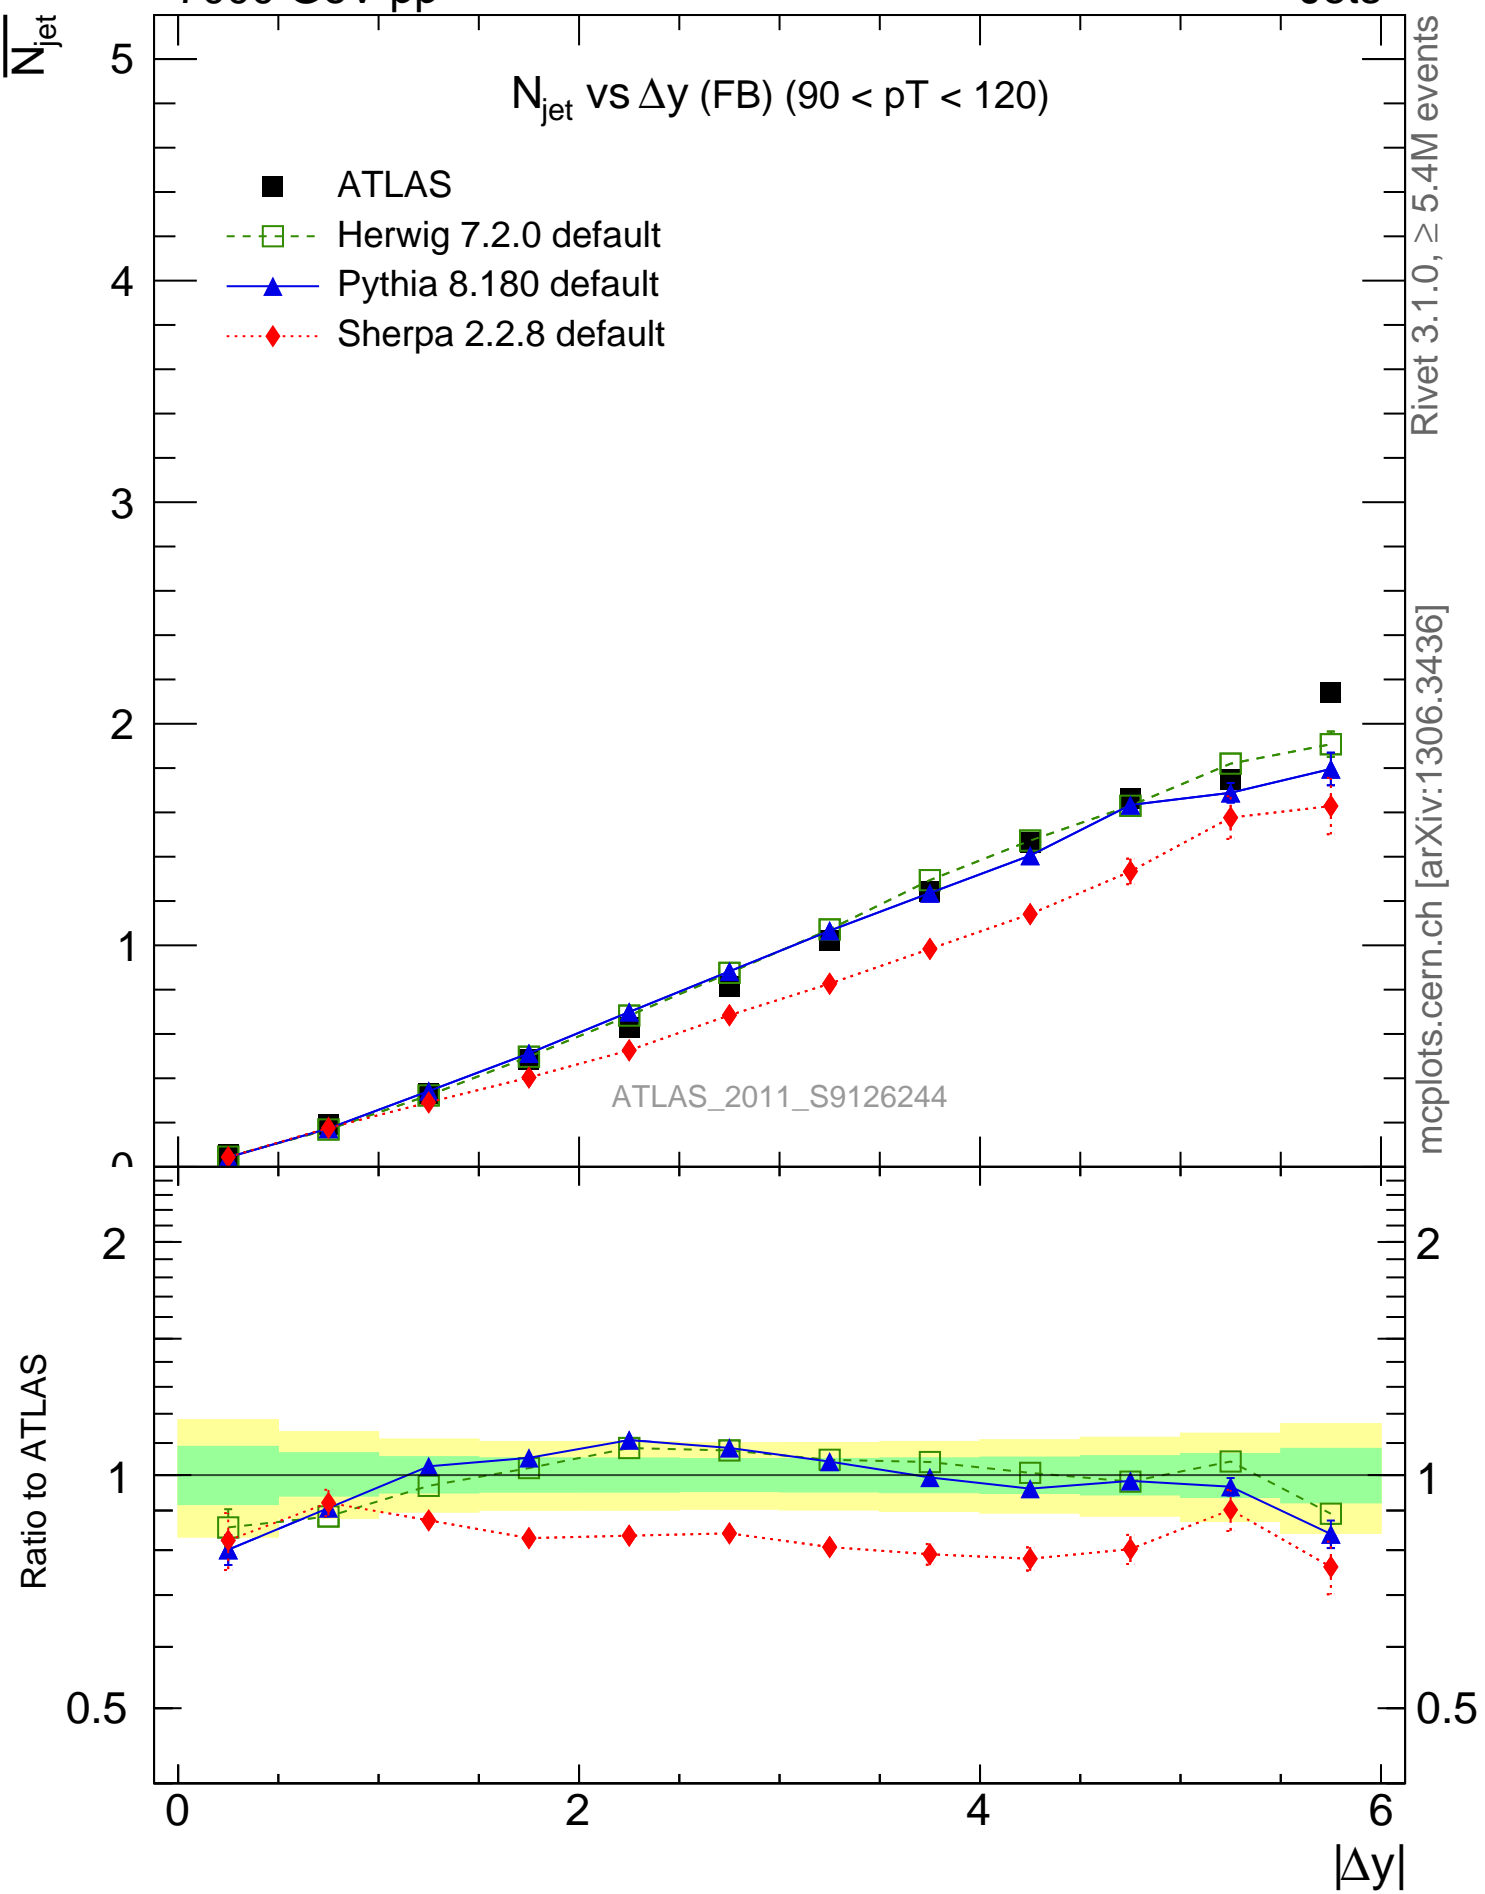

7000 GeV pp

Jets

 N_{jet} vs Δy (FB) ($90 < p_T < 120$)

- ATLAS
- - □ Herwig 7.2.0 default
- - ▲ Pythia 8.180 default
- - ◆ Sherpa 2.2.8 default

ATLAS_2011_S9126244

mcplots.cern.ch [arXiv:1306.3436]

Rivet 3.1.0, $\geq 5.4\text{M}$ events