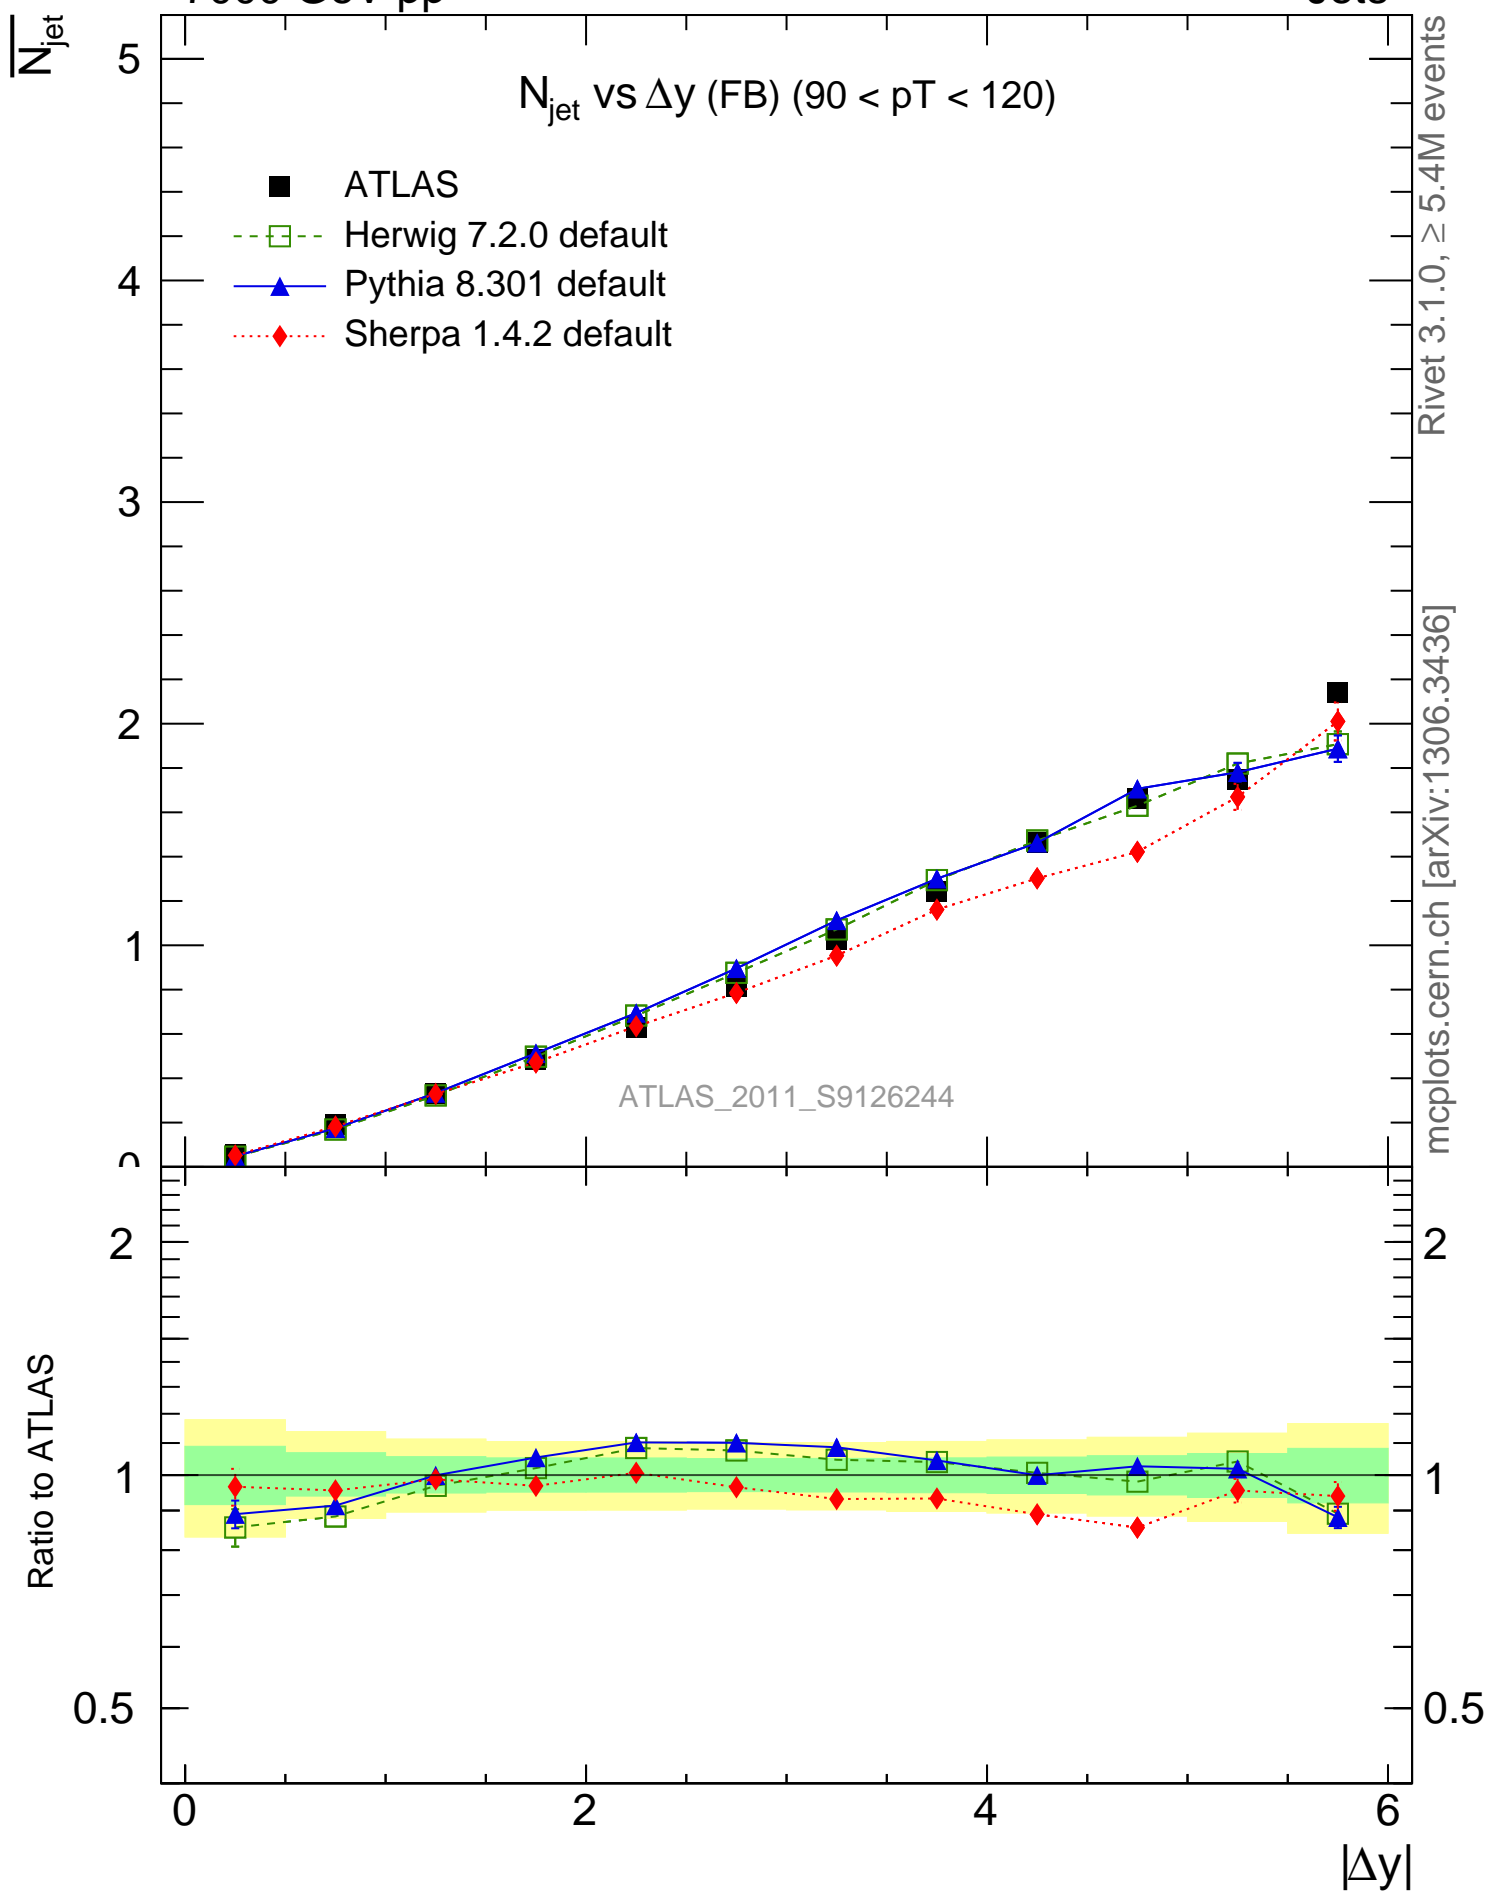

7000 GeV pp

Jets

 N_{jet} vs Δy (FB) ($90 < p_T < 120$)

- ATLAS
- - □ Herwig 7.2.0 default
- - ▲ Pythia 8.301 default
- - ◆ Sherpa 1.4.2 default

ATLAS_2011_S9126244

mcplots.cern.ch [arXiv:1306.3436]

Rivet 3.1.0, $\geq 5.4M$ events