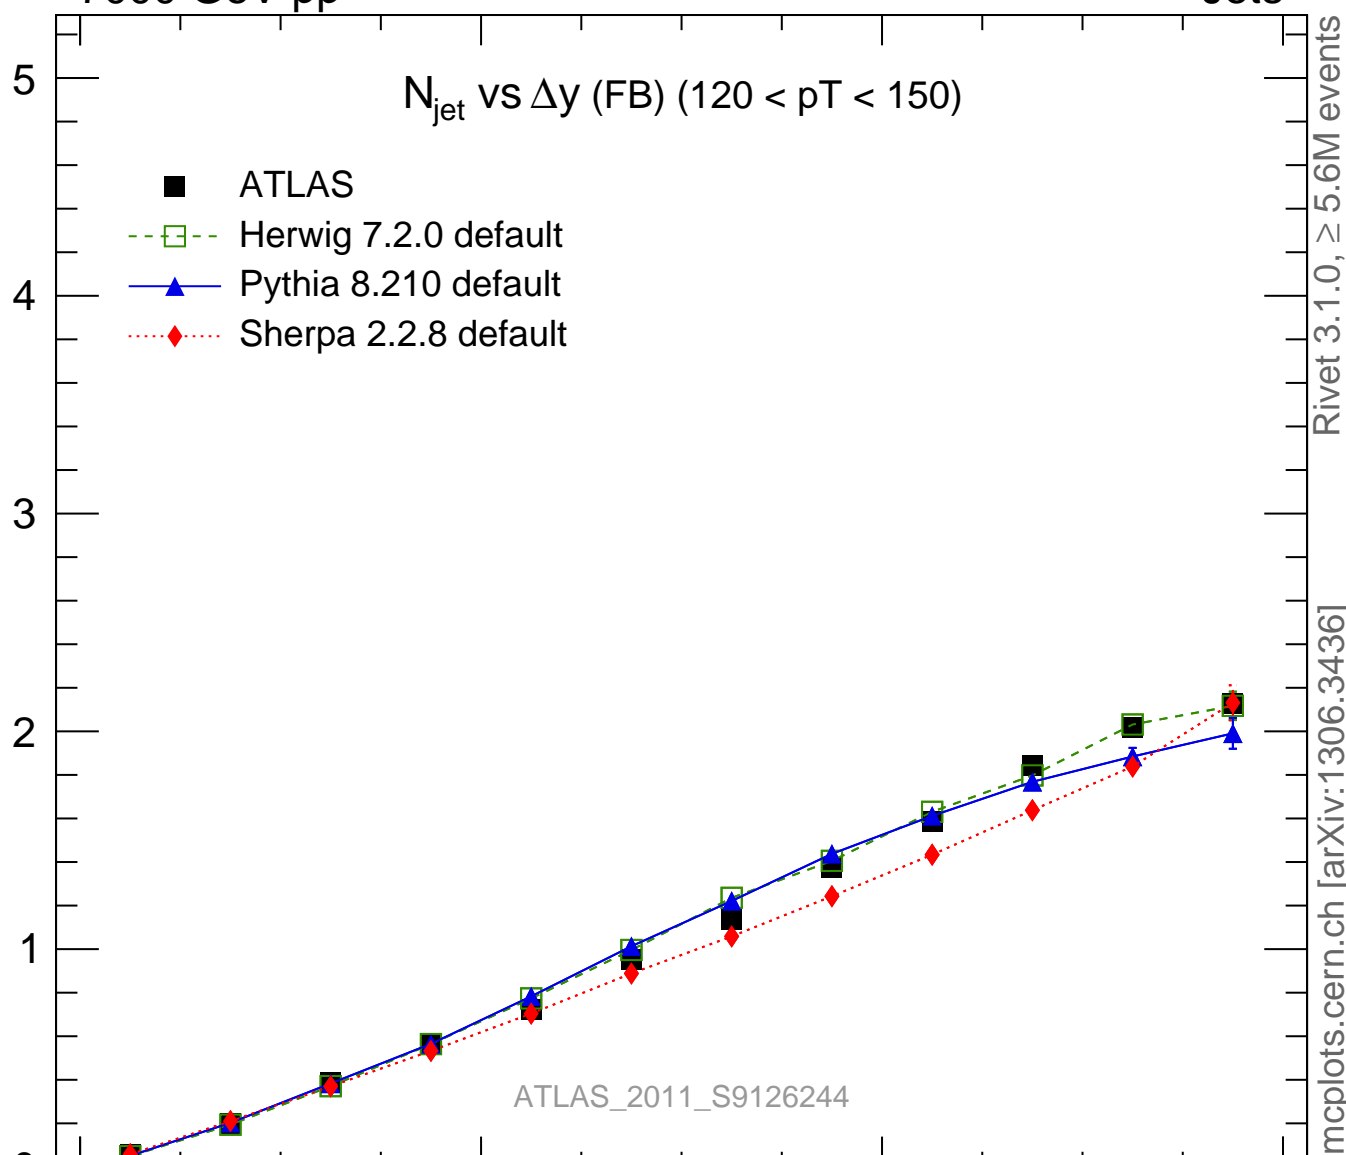

7000 GeV pp

Jets

 N_{jet} vs Δy (FB) ($120 < p_T < 150$)

- ATLAS
- - □ Herwig 7.2.0 default
- - ▲ Pythia 8.210 default
- - ◆ Sherpa 2.2.8 default

ATLAS_2011_S9126244

Rivet 3.1.0, ≥ 5.6 M events

mcplots.cern.ch [arXiv:1306.3436]