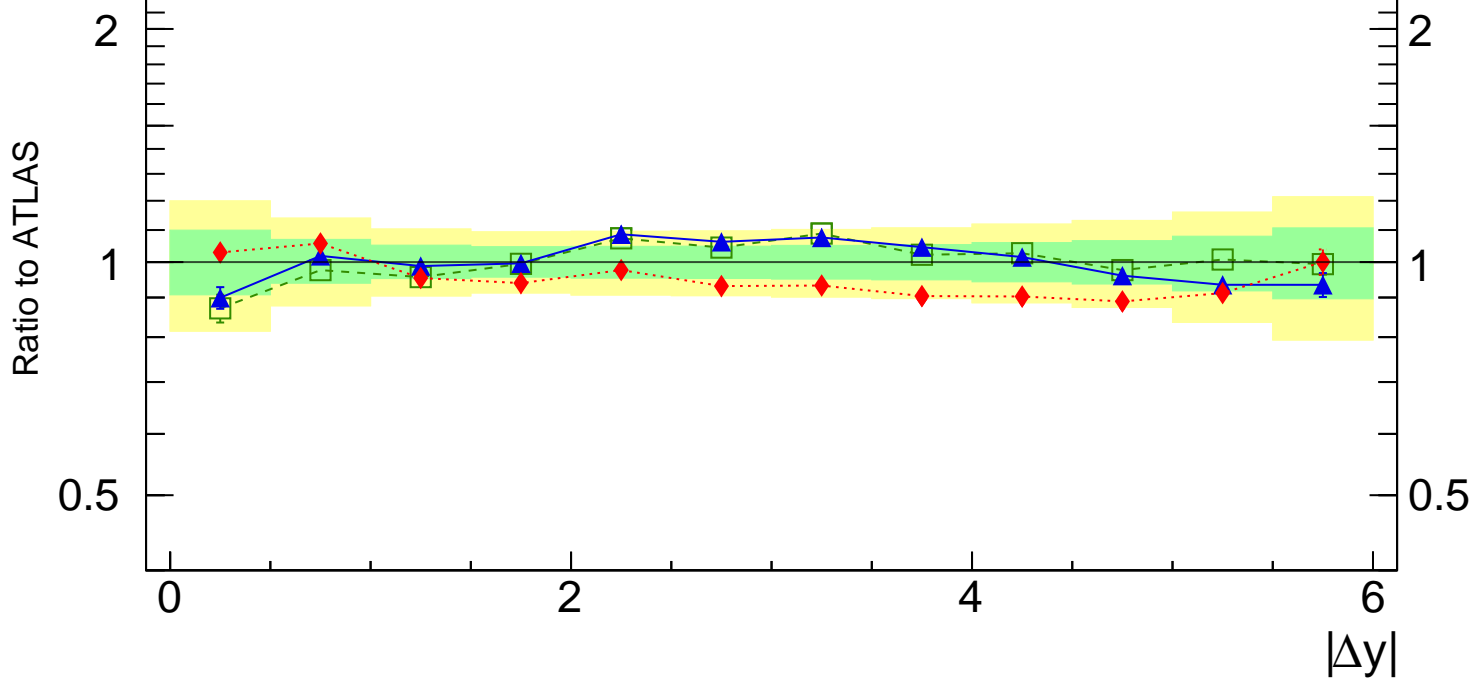

7000 GeV pp

Jets

 N_{jet} vs Δy (FB) ($120 < p_T < 150$)

- ATLAS
- - □ Herwig 7.2.0 default
- - ▲ Pythia 8.210 default
- - ◆ Sherpa 2.2.8 default

ATLAS_2011_S9126244

Rivet 3.1.0, ≥ 5.6 M events

mcplots.cern.ch [arXiv:1306.3436]