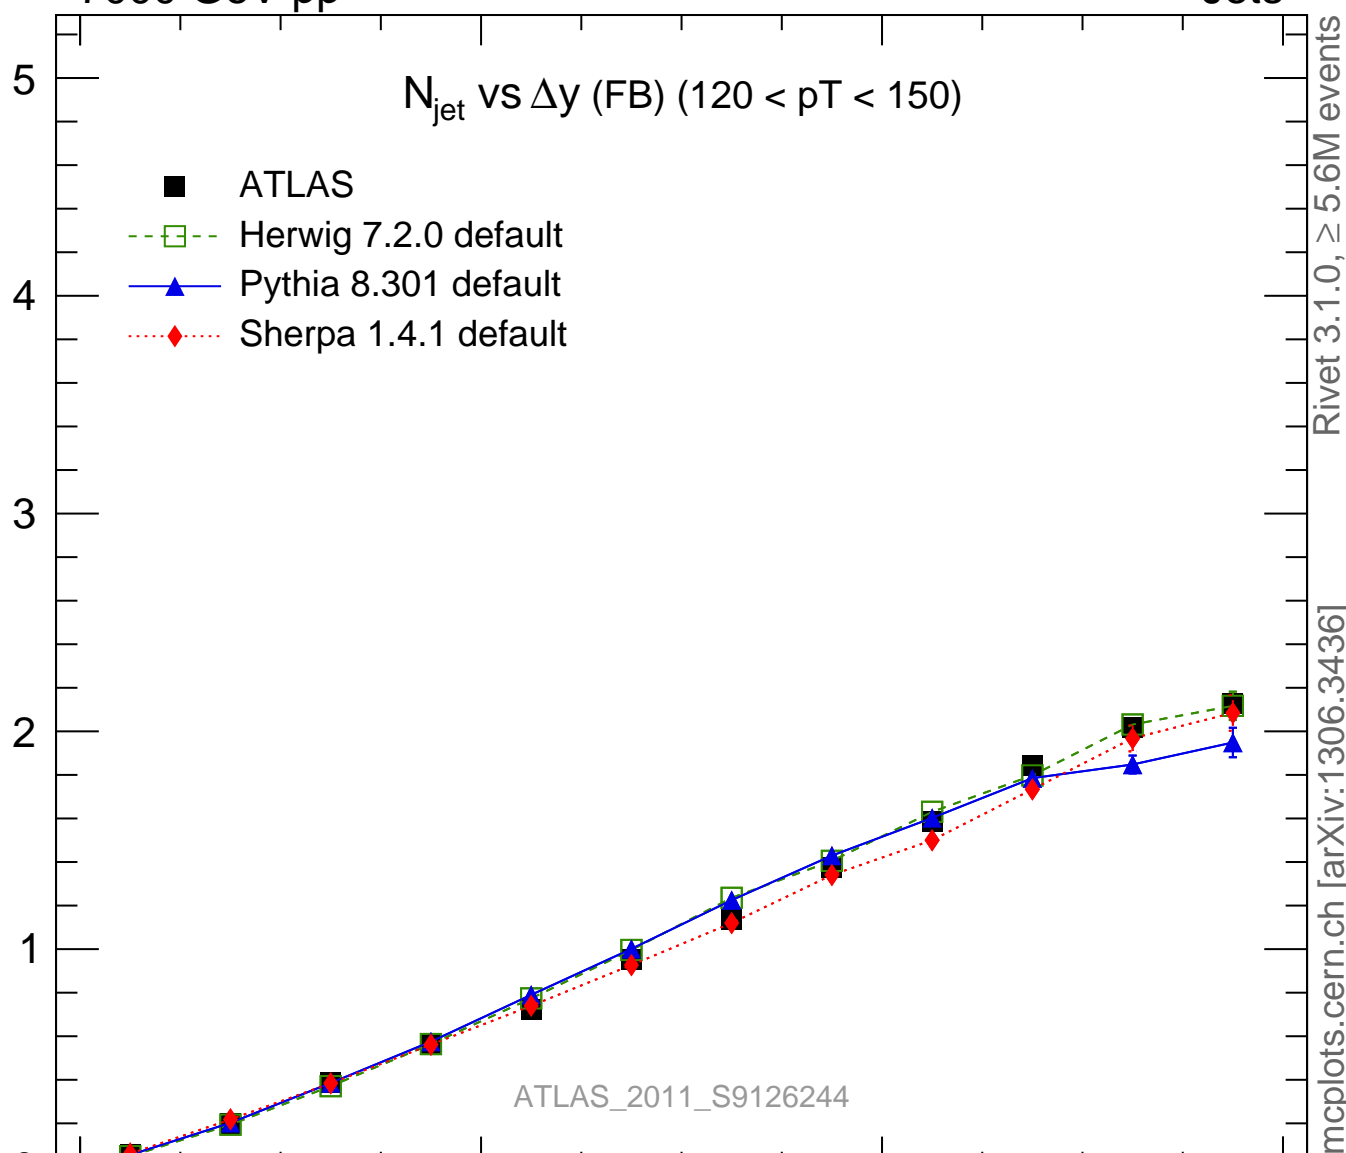

7000 GeV pp

Jets

 N_{jet} vs Δy (FB) ($120 < p_T < 150$)

- ATLAS
- - □ Herwig 7.2.0 default
- - ▲ Pythia 8.301 default
- - ◆ Sherpa 1.4.1 default

ATLAS_2011_S9126244

Rivet 3.1.0, ≥ 5.6 M events

mcplots.cern.ch [arXiv:1306.3436]