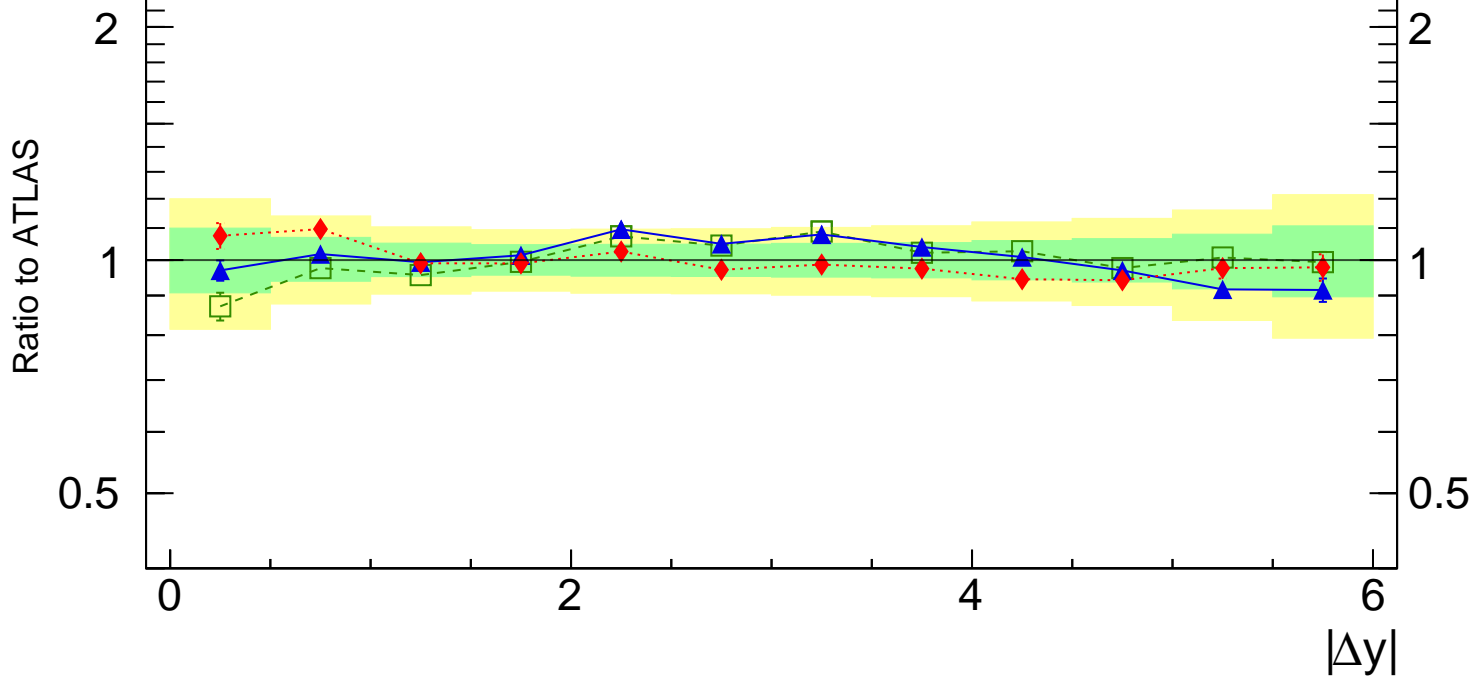

7000 GeV pp

Jets

 N_{jet} vs Δy (FB) ($120 < p_T < 150$)

- ATLAS
- - □ Herwig 7.2.0 default
- - ▲ Pythia 8.301 default
- - ◆ Sherpa 1.4.1 default

ATLAS_2011_S9126244

Rivet 3.1.0, ≥ 5.6 M events

mcplots.cern.ch [arXiv:1306.3436]