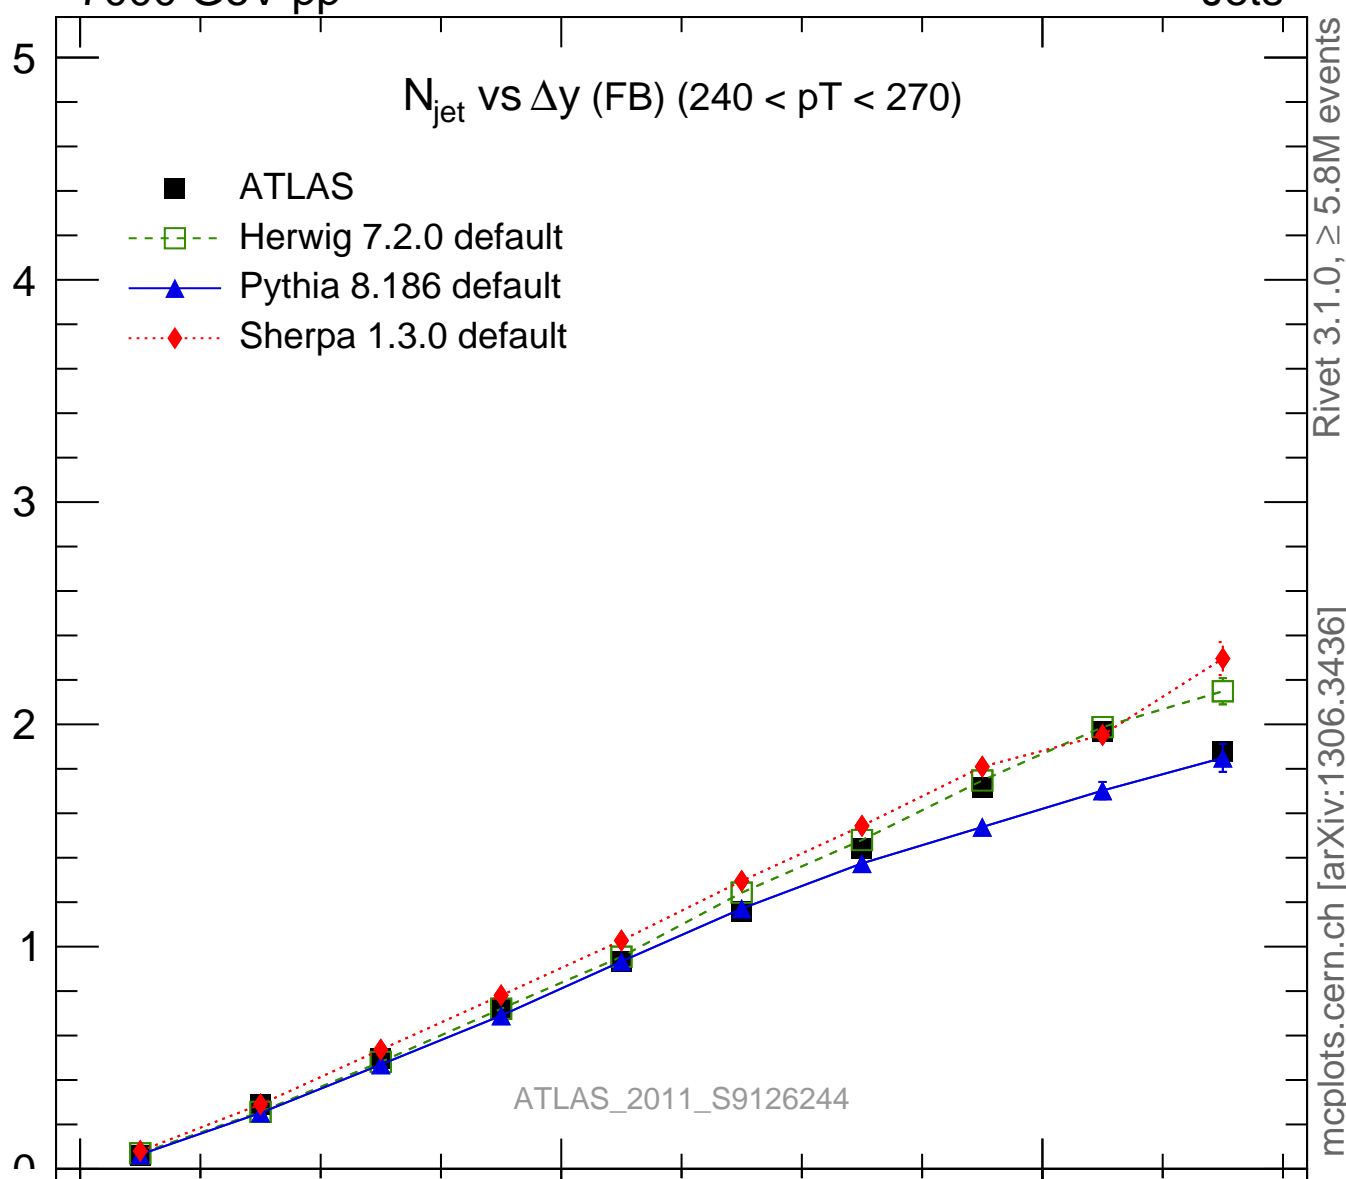

7000 GeV pp

Jets

 N_{jet} vs Δy (FB) ($240 < p_T < 270$)

- ATLAS
- - □ Herwig 7.2.0 default
- - ▲ Pythia 8.186 default
- - ◆ Sherpa 1.3.0 default

Rivet 3.1.0, $\geq 5.8\text{M}$ events

mcplots.cern.ch [arXiv:1306.3436]

ATLAS_2011_S9126244