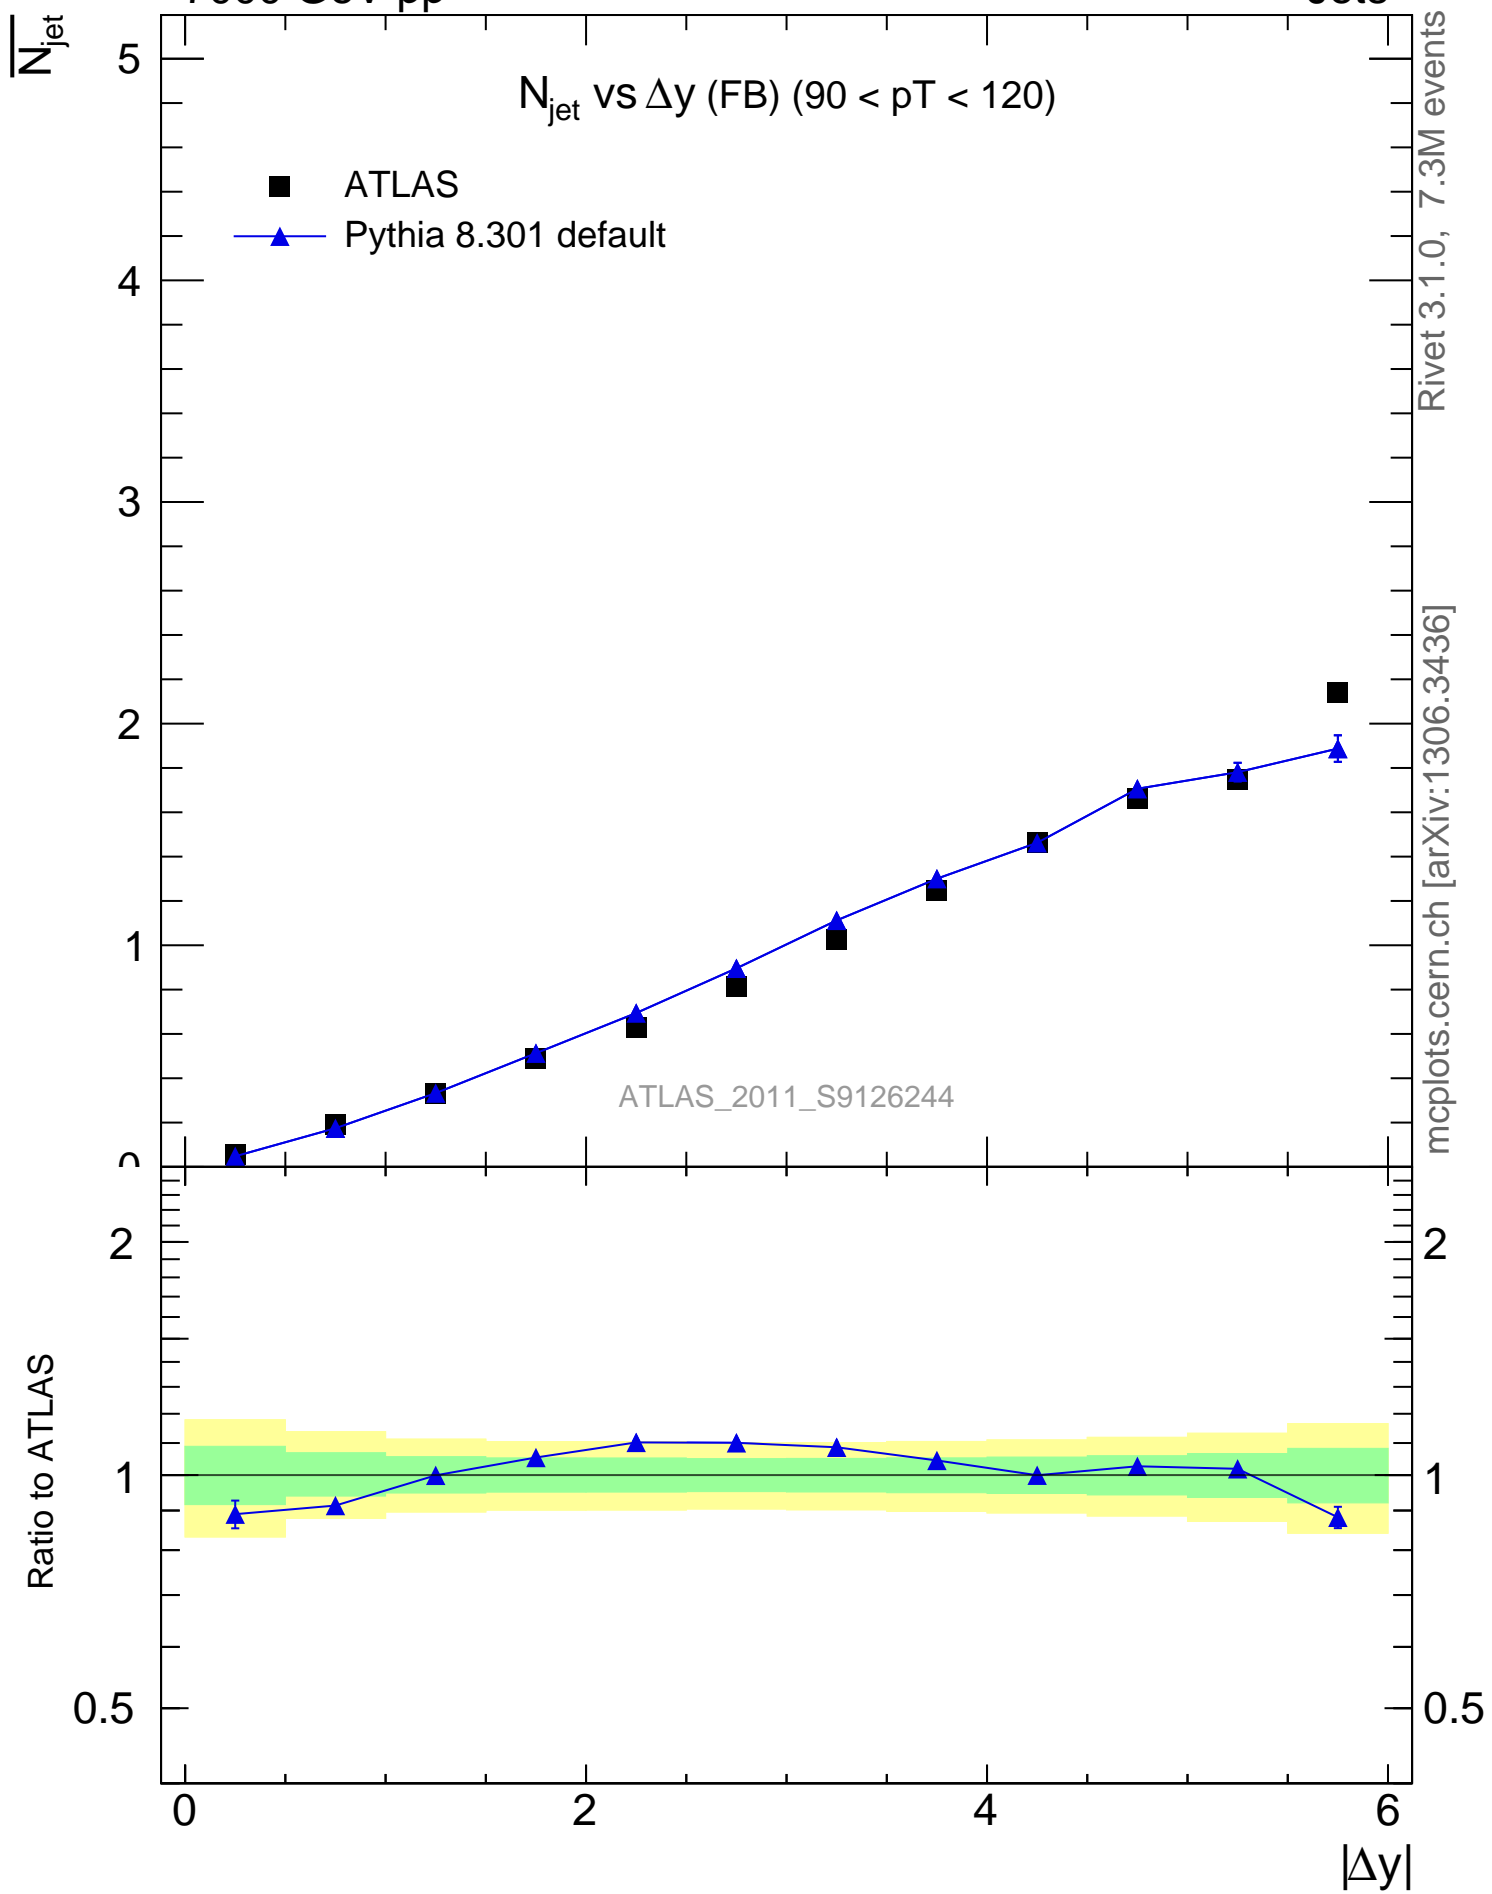

7000 GeV pp

Jets

 N_{jet} vs Δy (FB) ($90 < p_T < 120$)

- ATLAS
- ▲ Pythia 8.301 default

Rivet 3.1.0, 7.3M events

mcplots.cern.ch [arXiv:1306.3436]

ATLAS_2011_S9126244