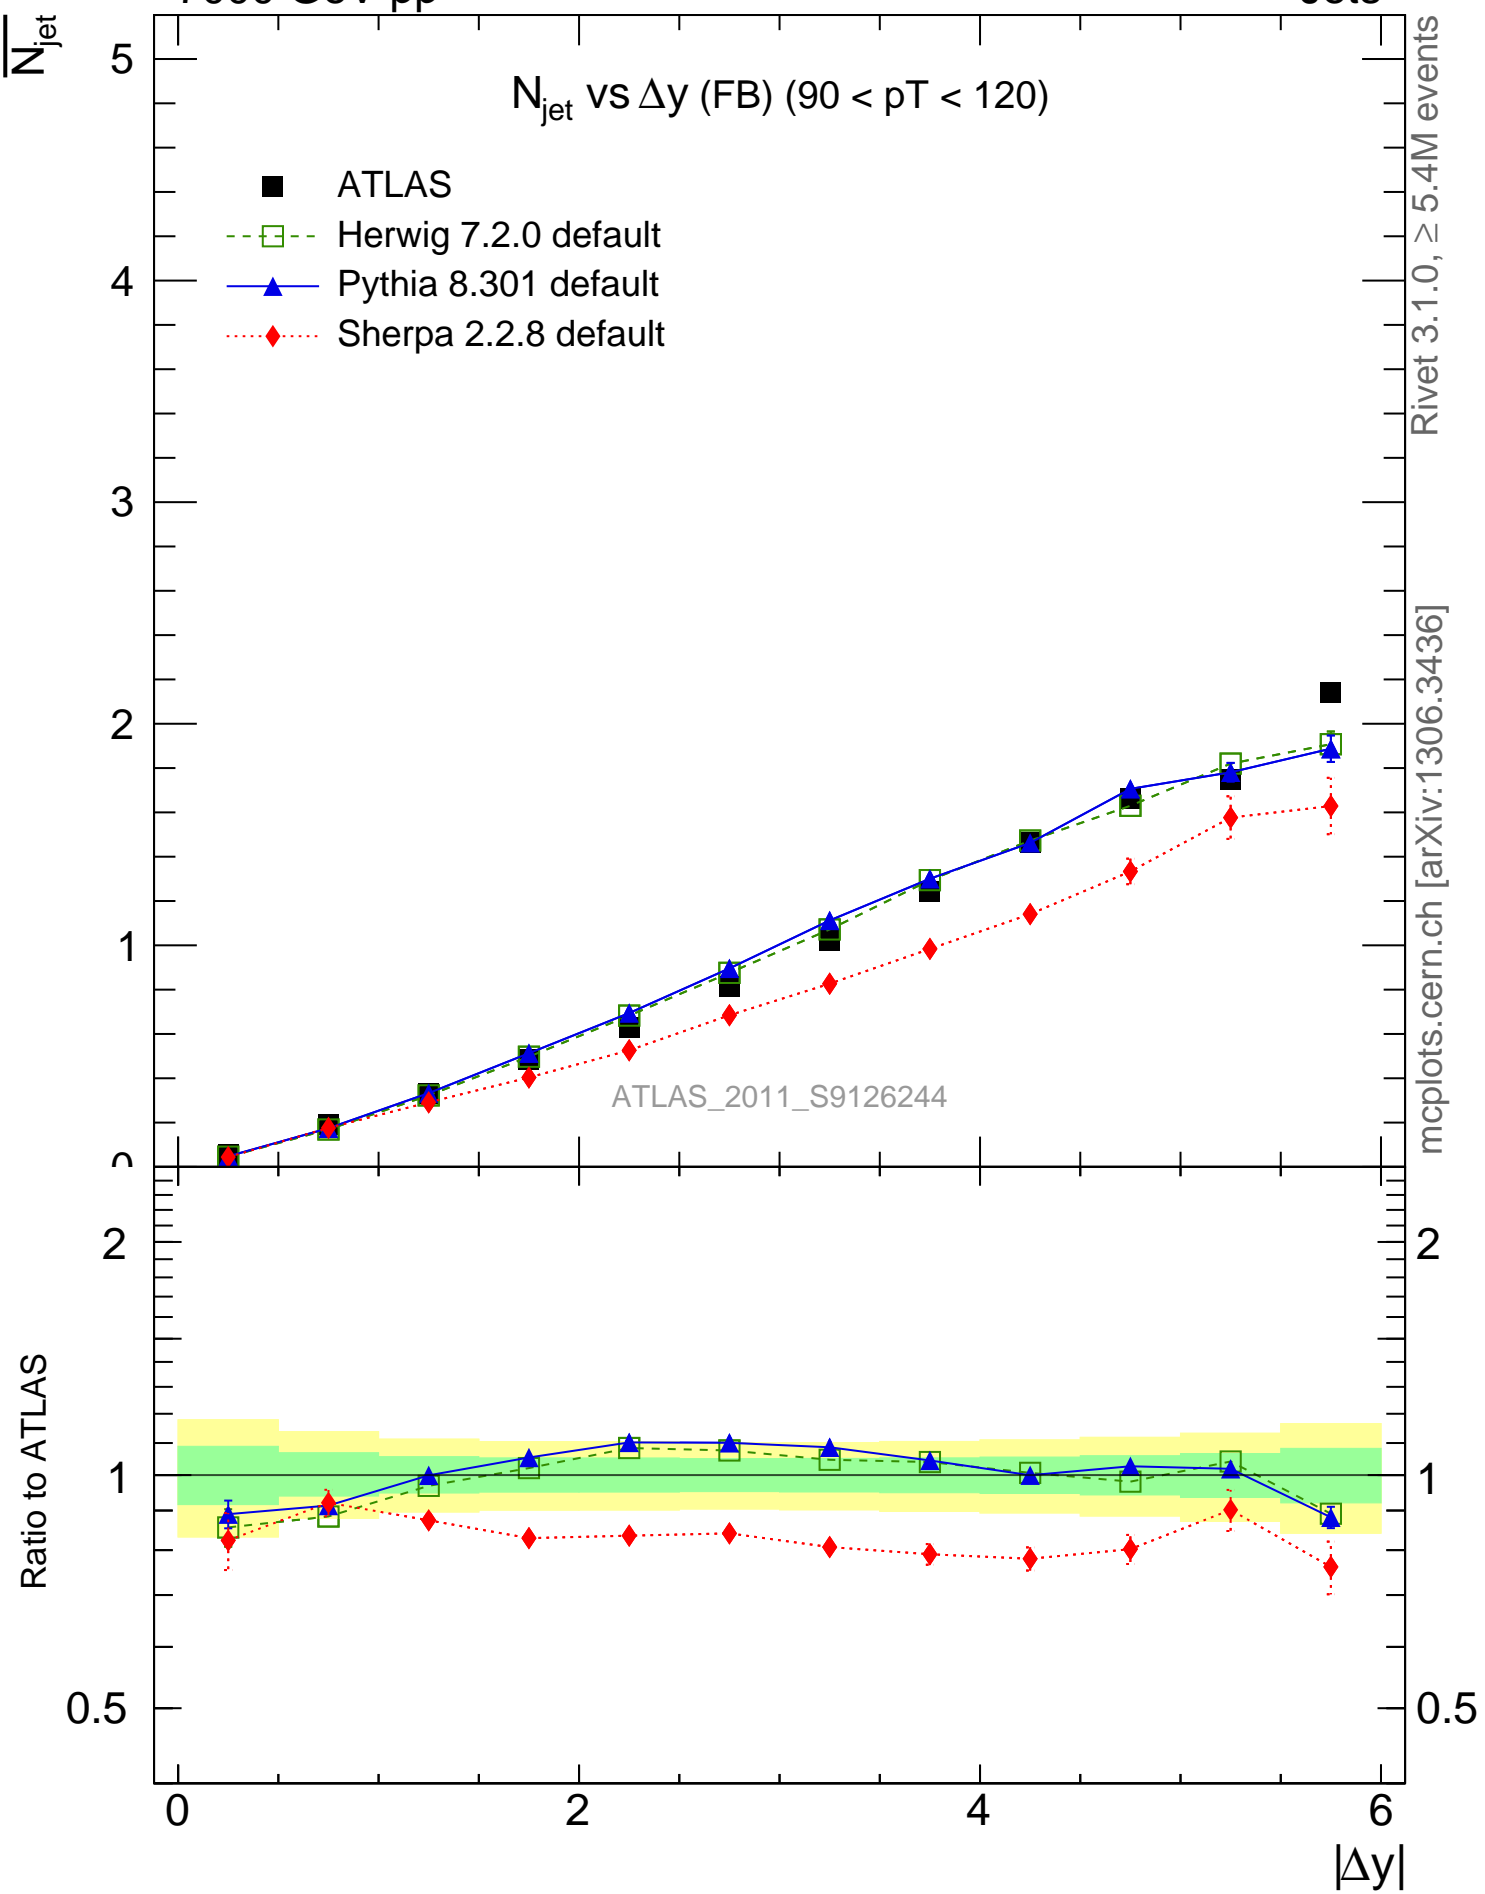

7000 GeV pp

Jets

 N_{jet} vs Δy (FB) ($90 < p_T < 120$)

- ATLAS
- - □ Herwig 7.2.0 default
- - ▲ Pythia 8.301 default
- - ◆ Sherpa 2.2.8 default

ATLAS_2011_S9126244

mcplots.cern.ch [arXiv:1306.3436]

Rivet 3.1.0, ≥ 5.4 M events