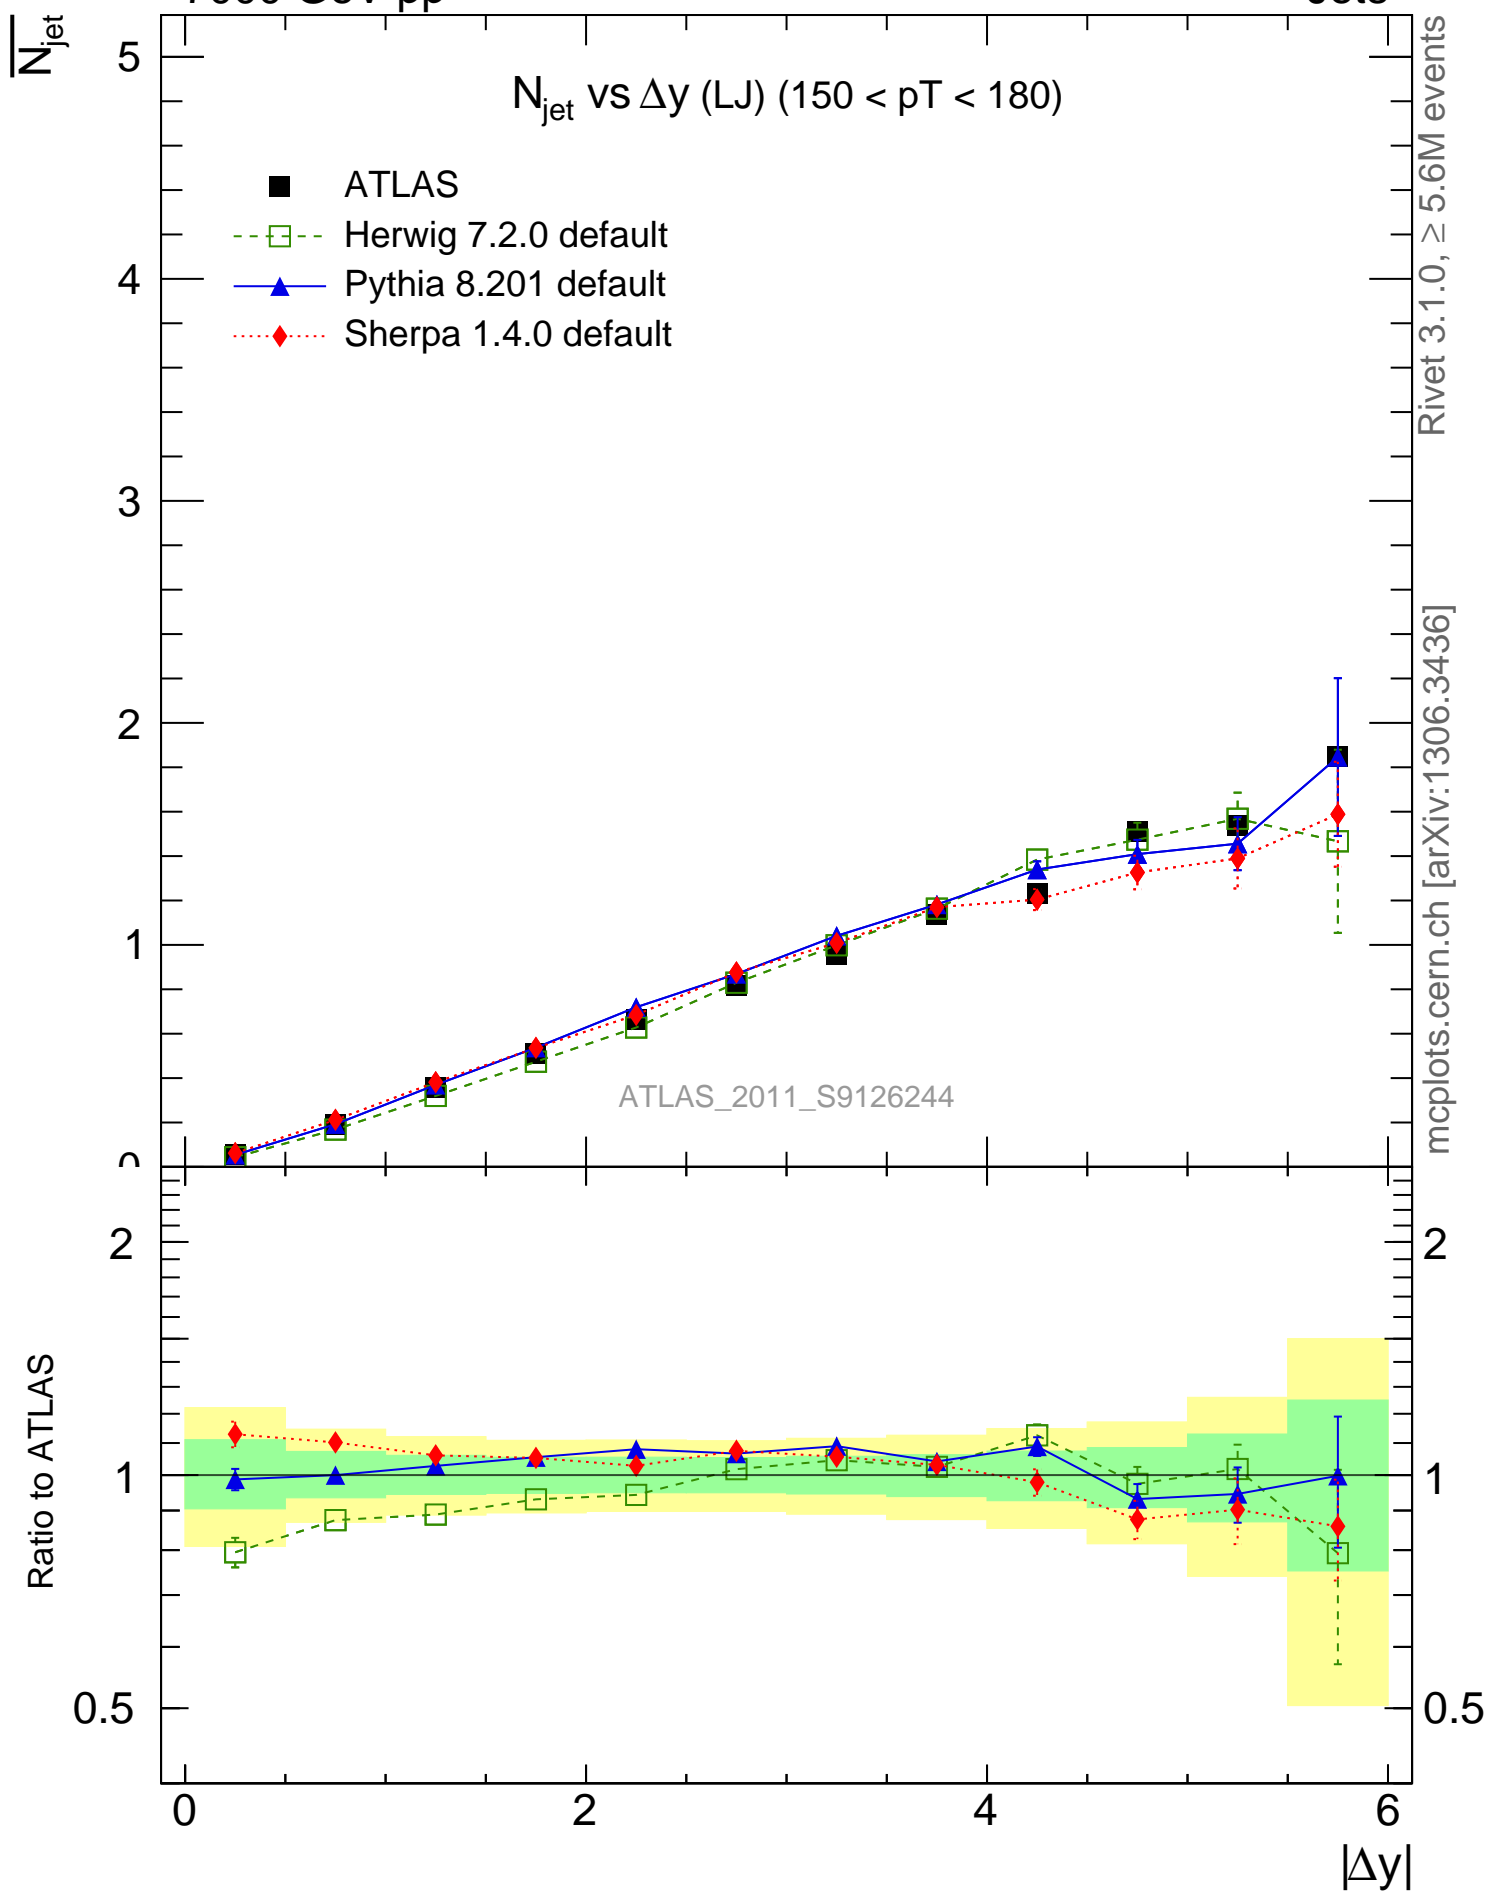

7000 GeV pp

Jets

 N_{jet} vs Δy (LJ) ($150 < p_T < 180$)

- ATLAS
- - □ Herwig 7.2.0 default
- - ▲ Pythia 8.201 default
- - ◆ Sherpa 1.4.0 default

ATLAS_2011_S9126244

mcplots.cern.ch [arXiv:1306.3436]