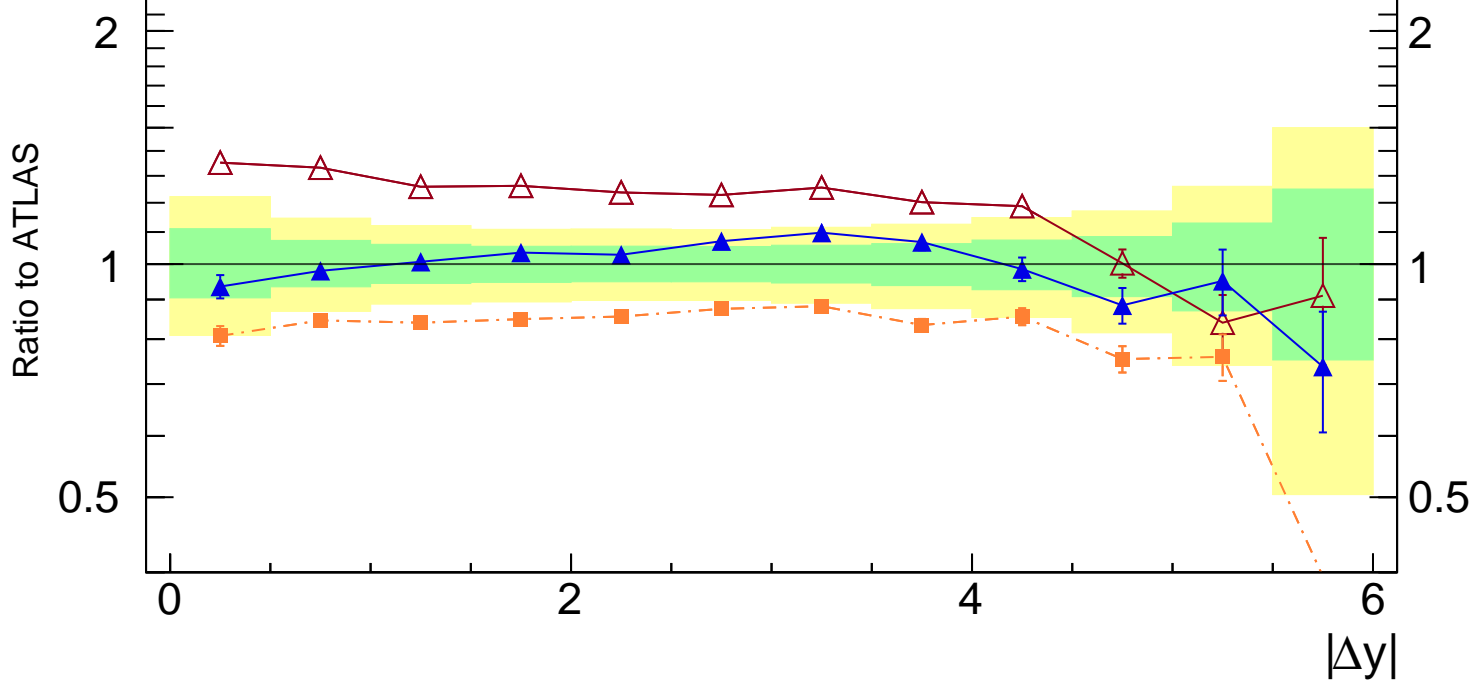

7000 GeV pp

Jets

 N_{jet} vs Δy (LJ) ($150 < p_T < 180$)

- ATLAS
- △ Pythia 6.428 370
- Pythia 6.428 default
- ▲ Pythia 8.170 default

ATLAS_2011_S9126244

mcplots.cern.ch [arXiv:1306.3436]

Rivet 3.1.0, $\geq 7M$ events