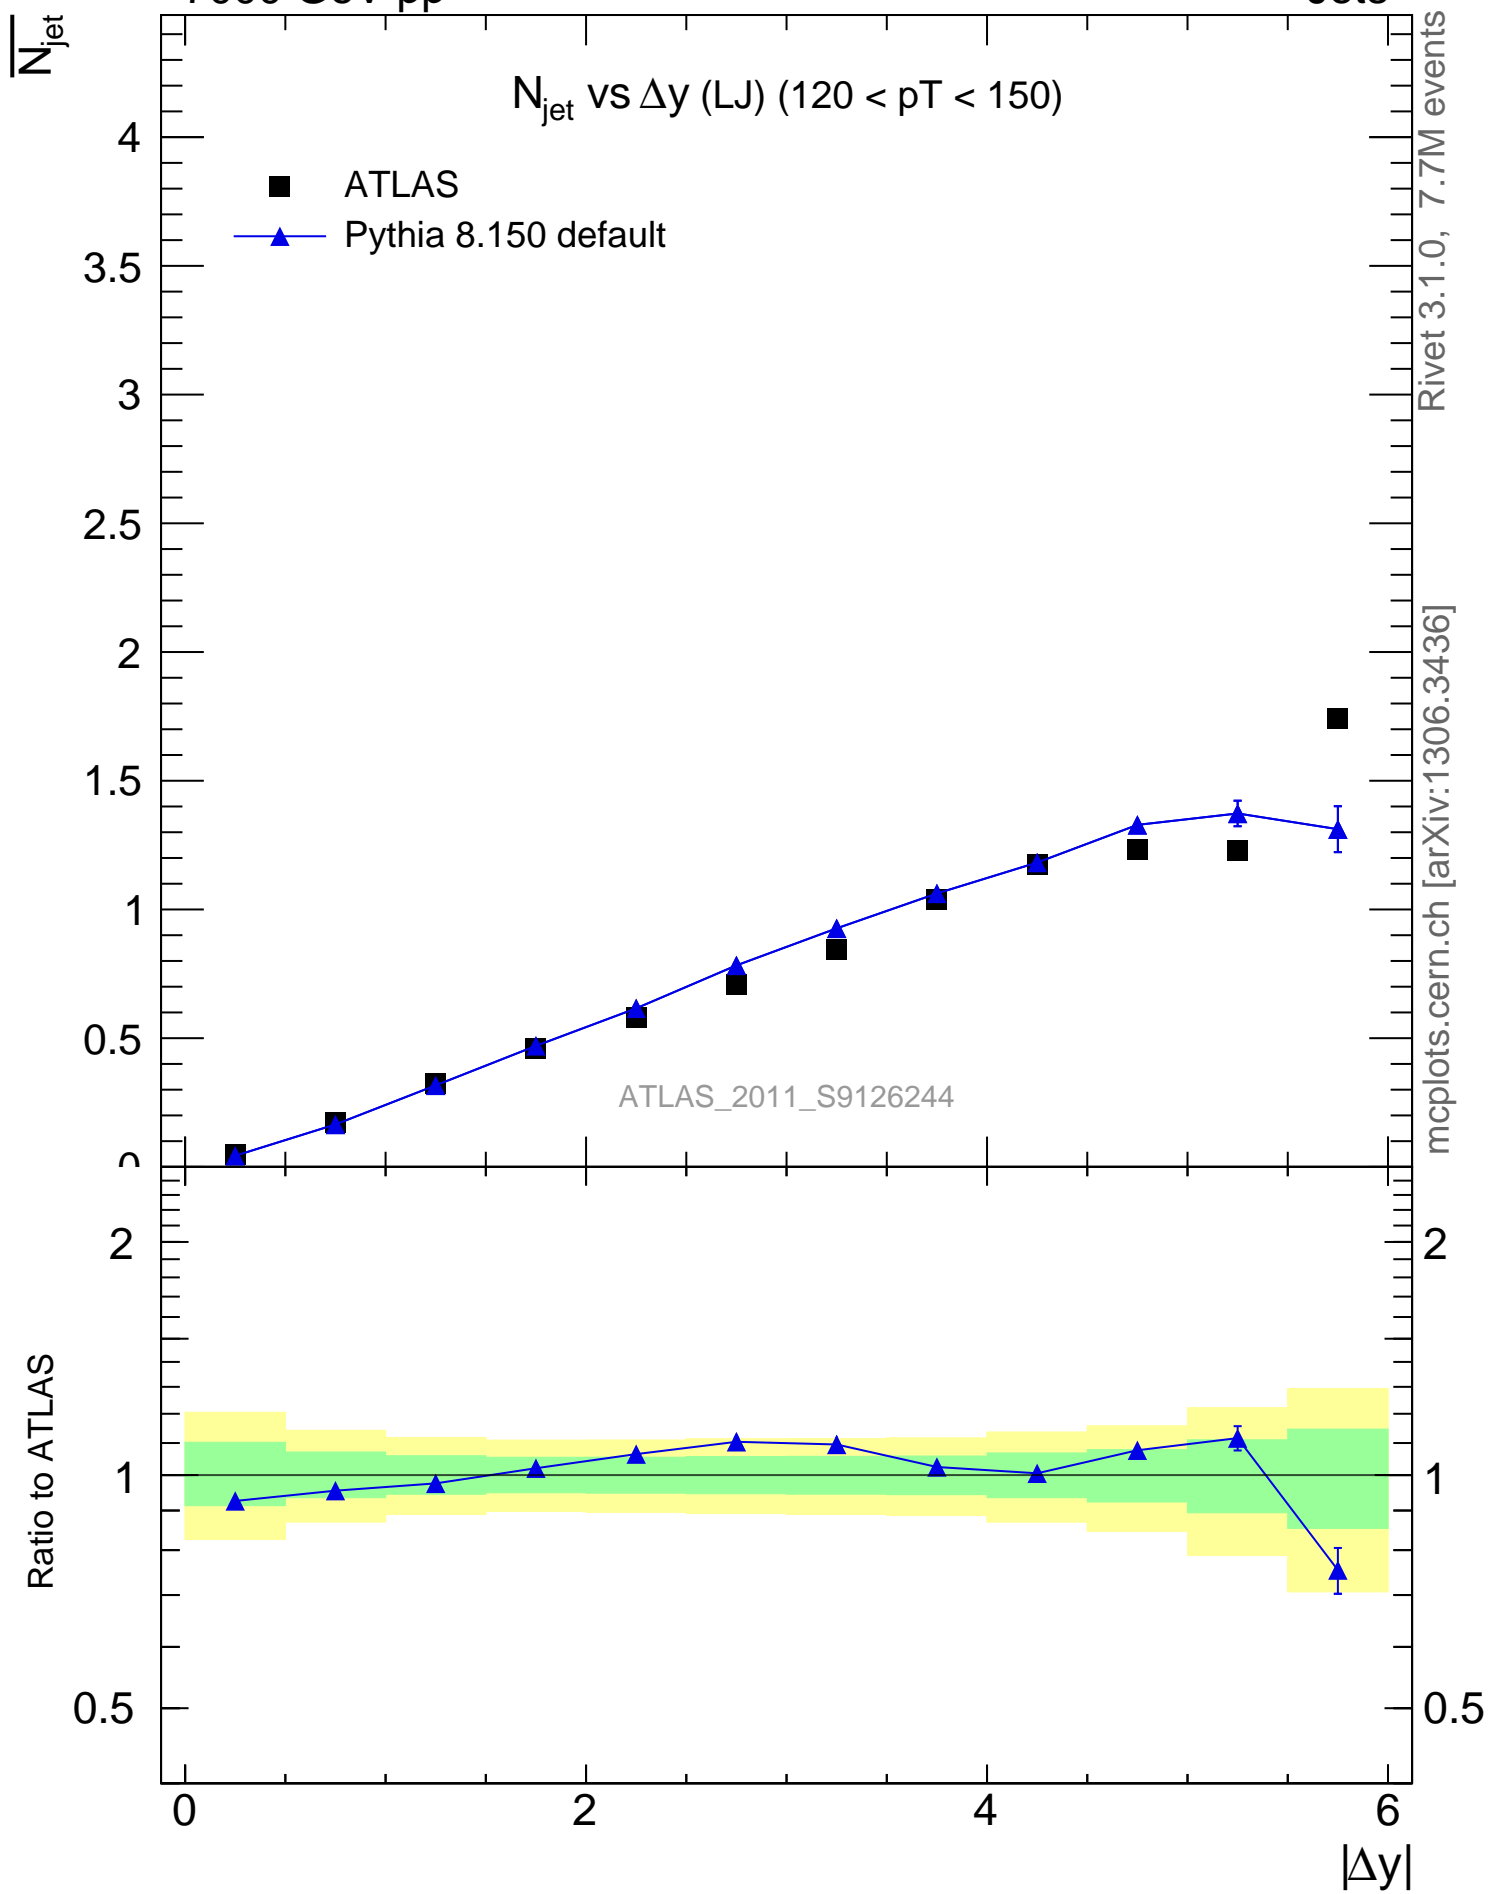

7000 GeV pp

Jets

 N_{jet} vs Δy (LJ) ($120 < p_T < 150$)

- ATLAS
- ▲ Pythia 8.150 default

Rivet 3.1.0, 7.7M events

mcplots.cern.ch [arXiv:1306.3436]

ATLAS_2011_S9126244