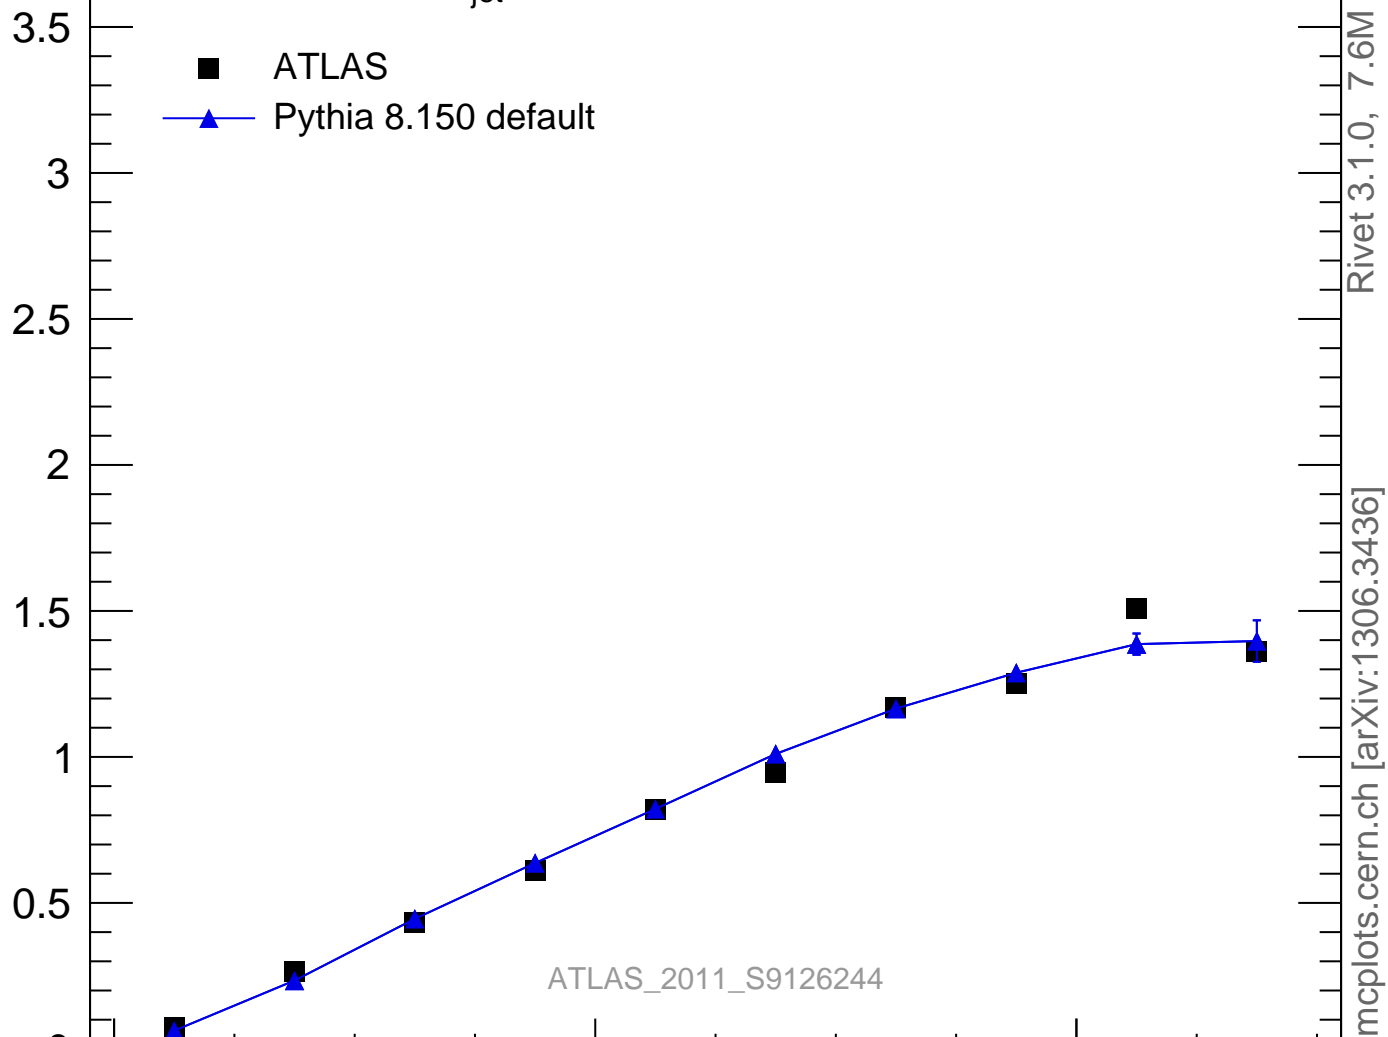

7000 GeV pp

Jets

 N_{jet} vs Δy (LJ) ($240 < p_T < 270$)

- ATLAS
- ▲ Pythia 8.150 default

ATLAS_2011_S9126244

Rivet 3.1.0, 7.6M events

mcplots.cern.ch [arXiv:1306.3436]