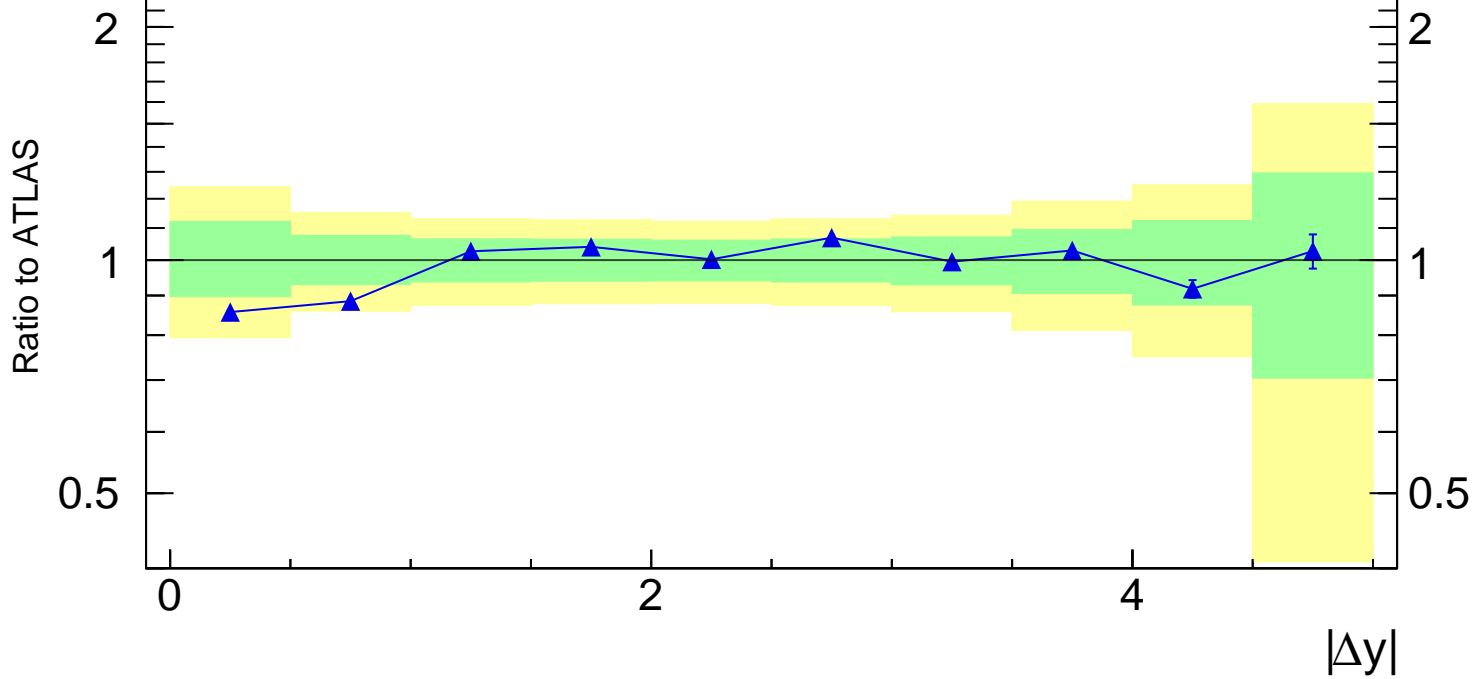

7000 GeV pp

Jets

 N_{jet} vs Δy (LJ) ($240 < p_T < 270$)

- ATLAS
- ▲ Pythia 8.150 default

ATLAS_2011_S9126244

Rivet 3.1.0, 7.6M events

mcplots.cern.ch [arXiv:1306.3436]