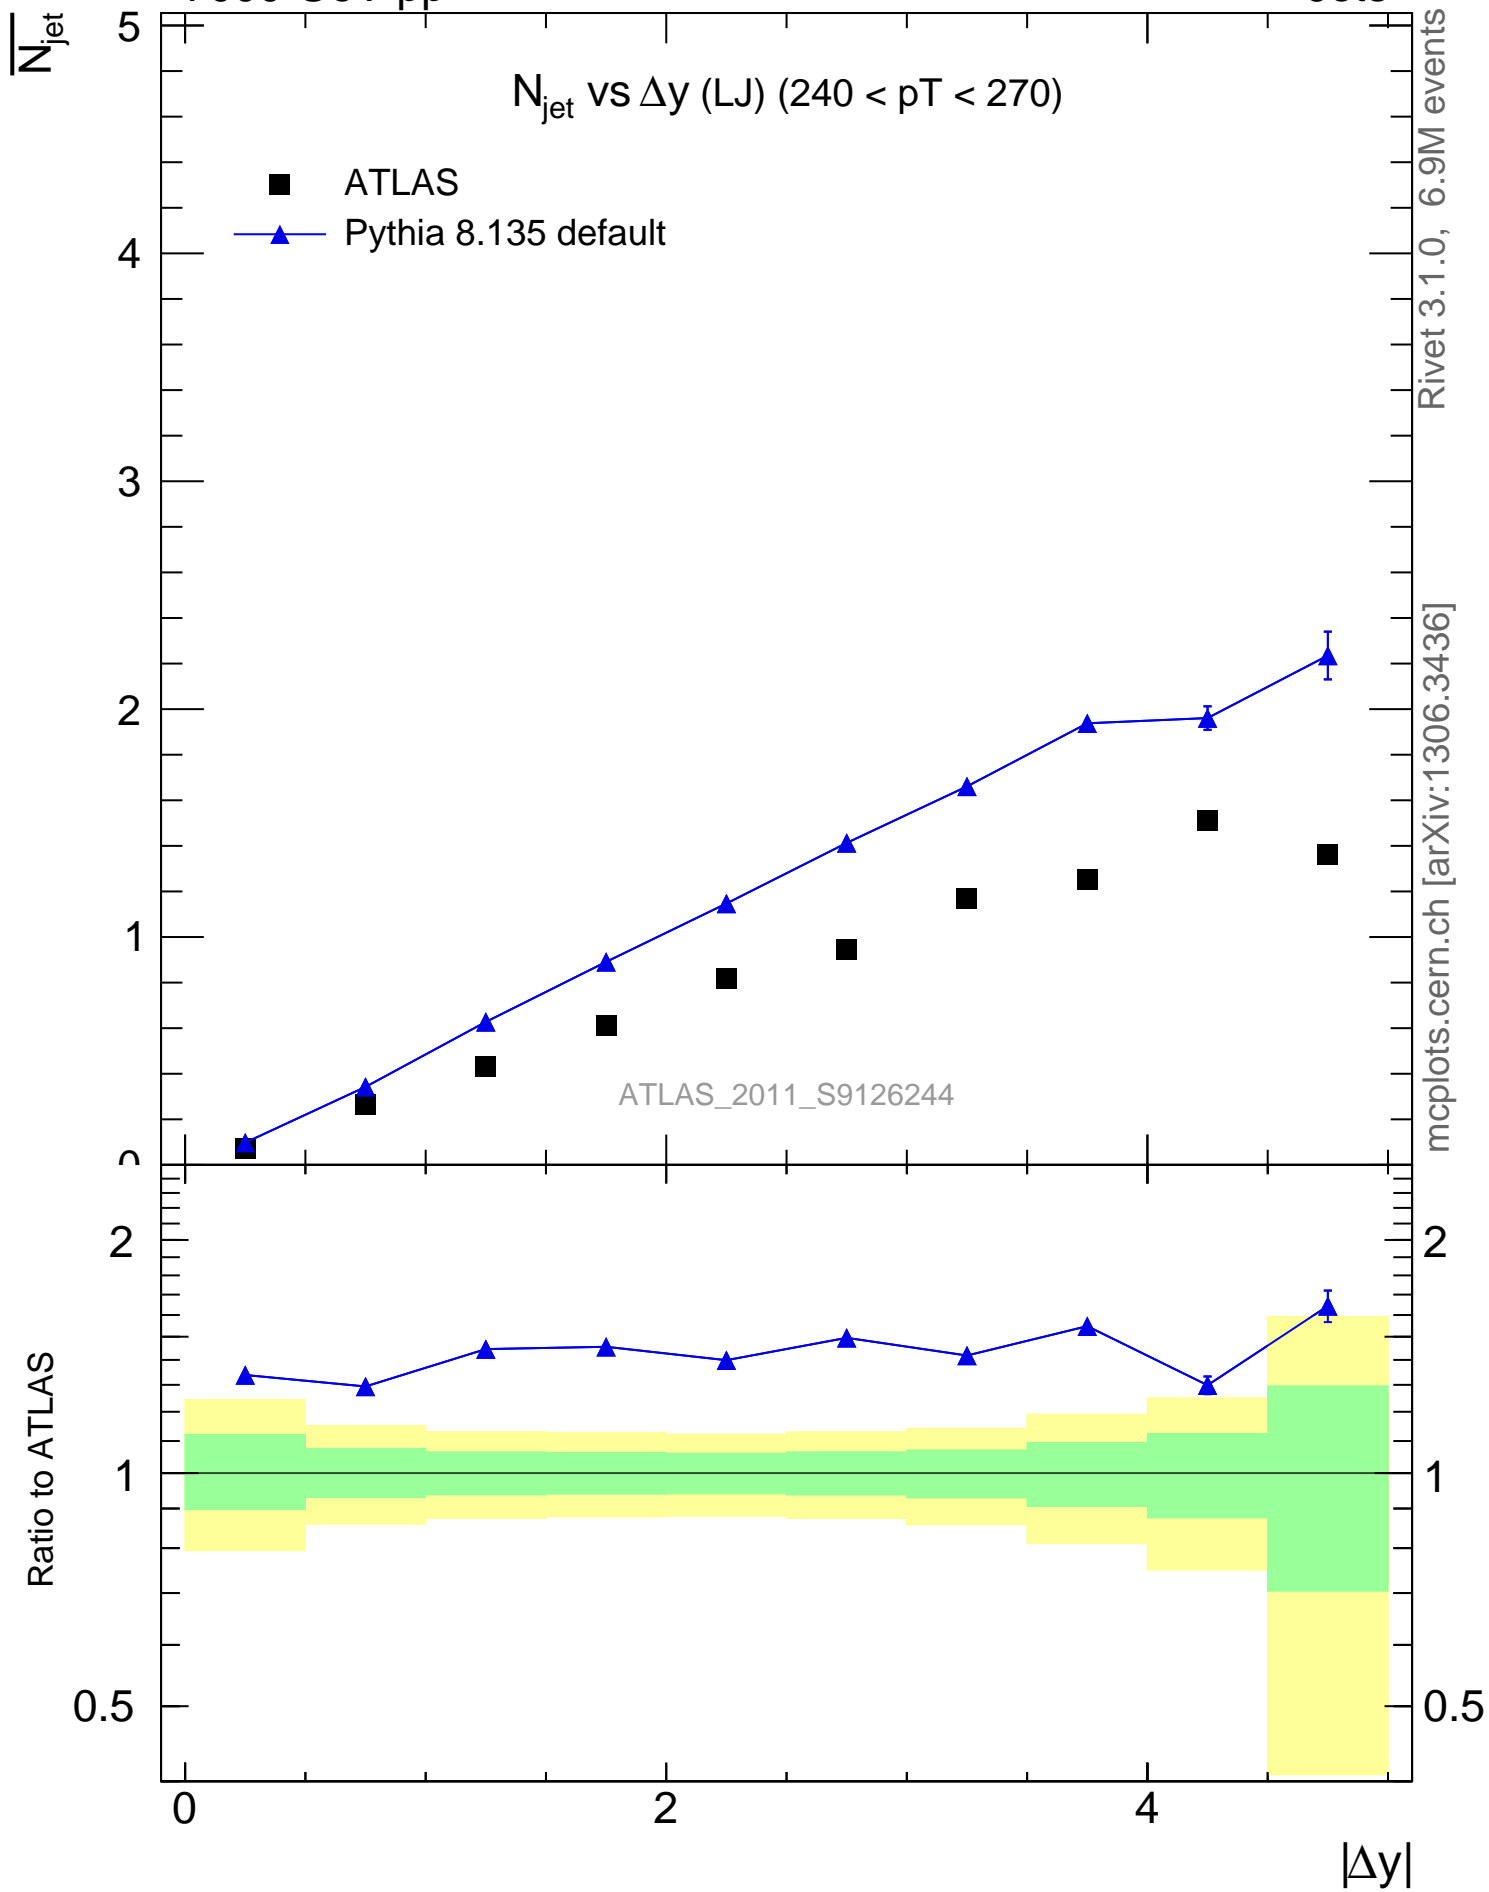

7000 GeV pp

Jets

N_{jet} vs Δy (LJ) ($240 < p_T < 270$)

- ATLAS
- ▲ Pythia 8.135 default

ATLAS_2011_S9126244

Rivet 3.1.0, 6.9M events
mcplots.cern.ch [arXiv:1306.3436]