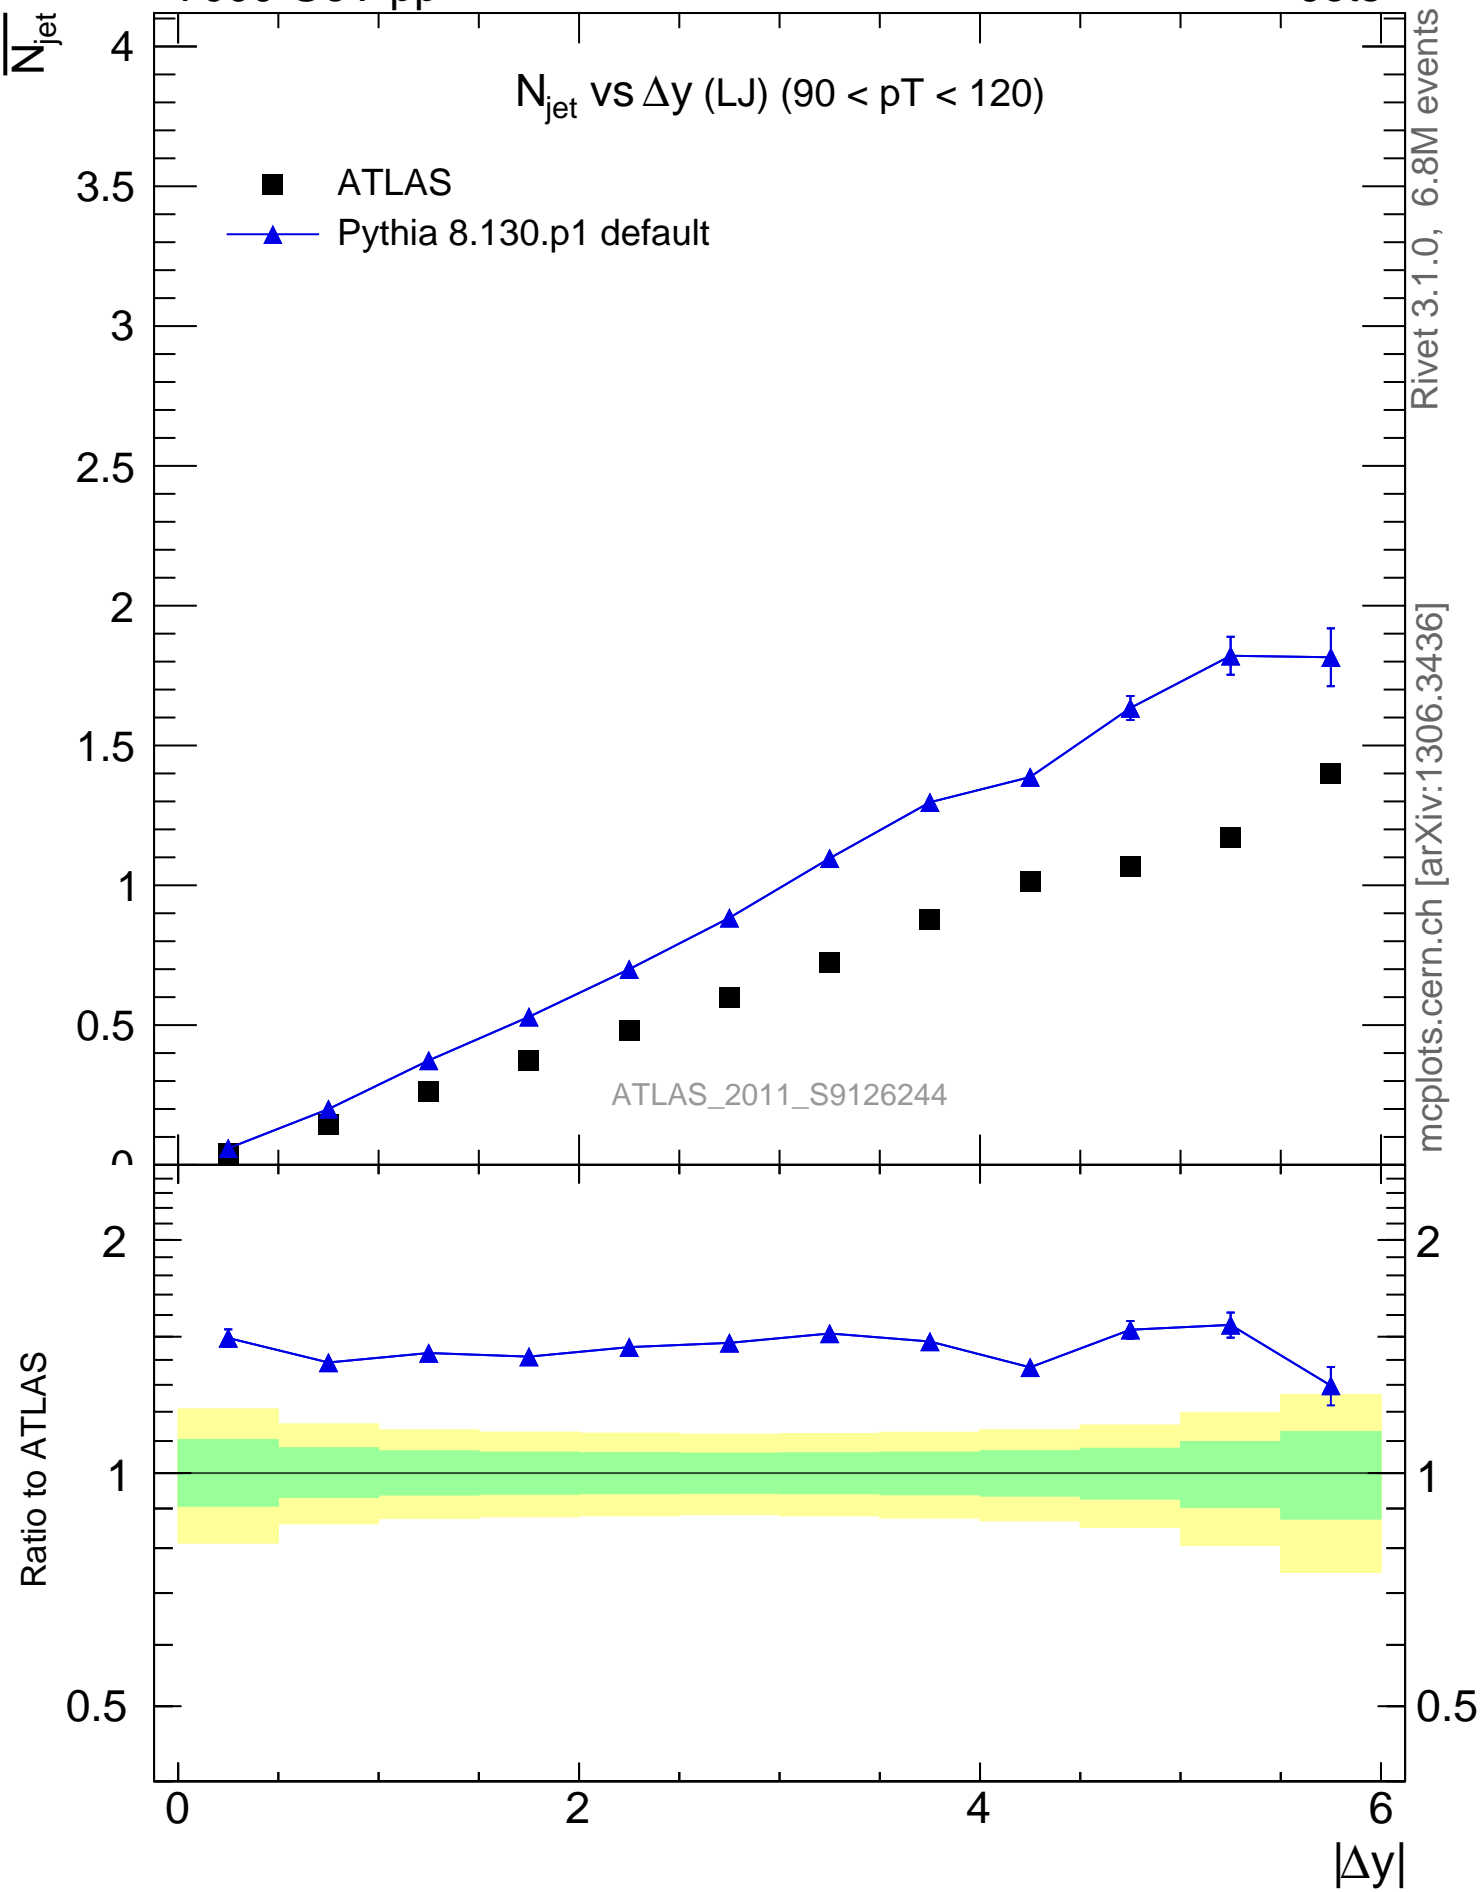

7000 GeV pp

Jets

N_{jet} vs Δy (LJ) ($90 < p_T < 120$)

Rivet 3.1.0, 6.8M events
mcplots.cern.ch [arXiv:1306.3436]