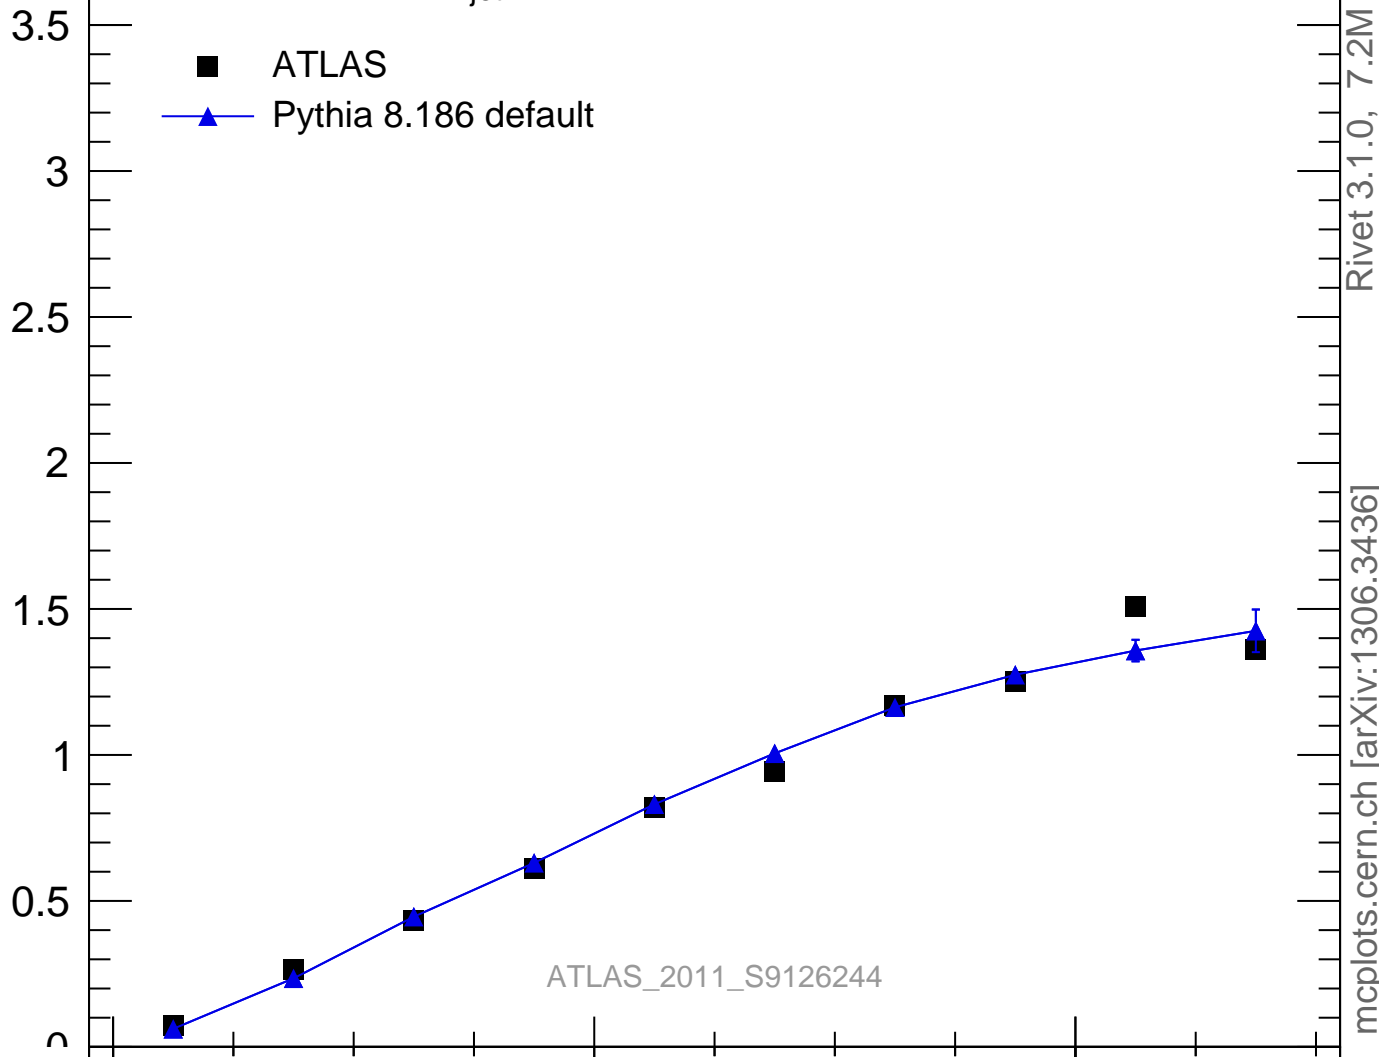

7000 GeV pp

Jets

N_{jet} vs Δy (LJ) ($240 < p_T < 270$)

- ATLAS
- ▲ Pythia 8.186 default

Rivet 3.1.0, 7.2M events

mcplots.cern.ch [arXiv:1306.3436]