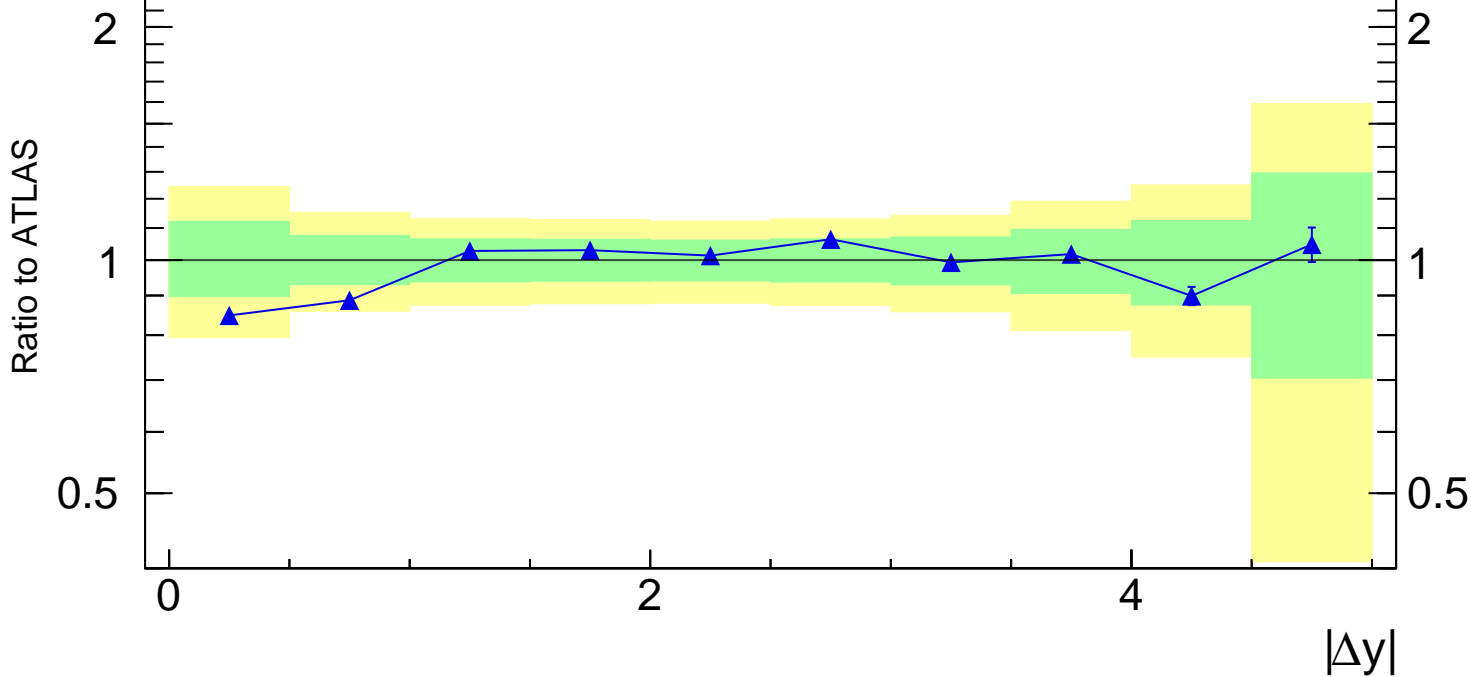

7000 GeV pp

Jets

N_{jet} vs Δy (LJ) ($240 < p_T < 270$)

- ATLAS
- ▲ Pythia 8.186 default

Rivet 3.1.0, 7.2M events

mcplots.cern.ch [arXiv:1306.3436]