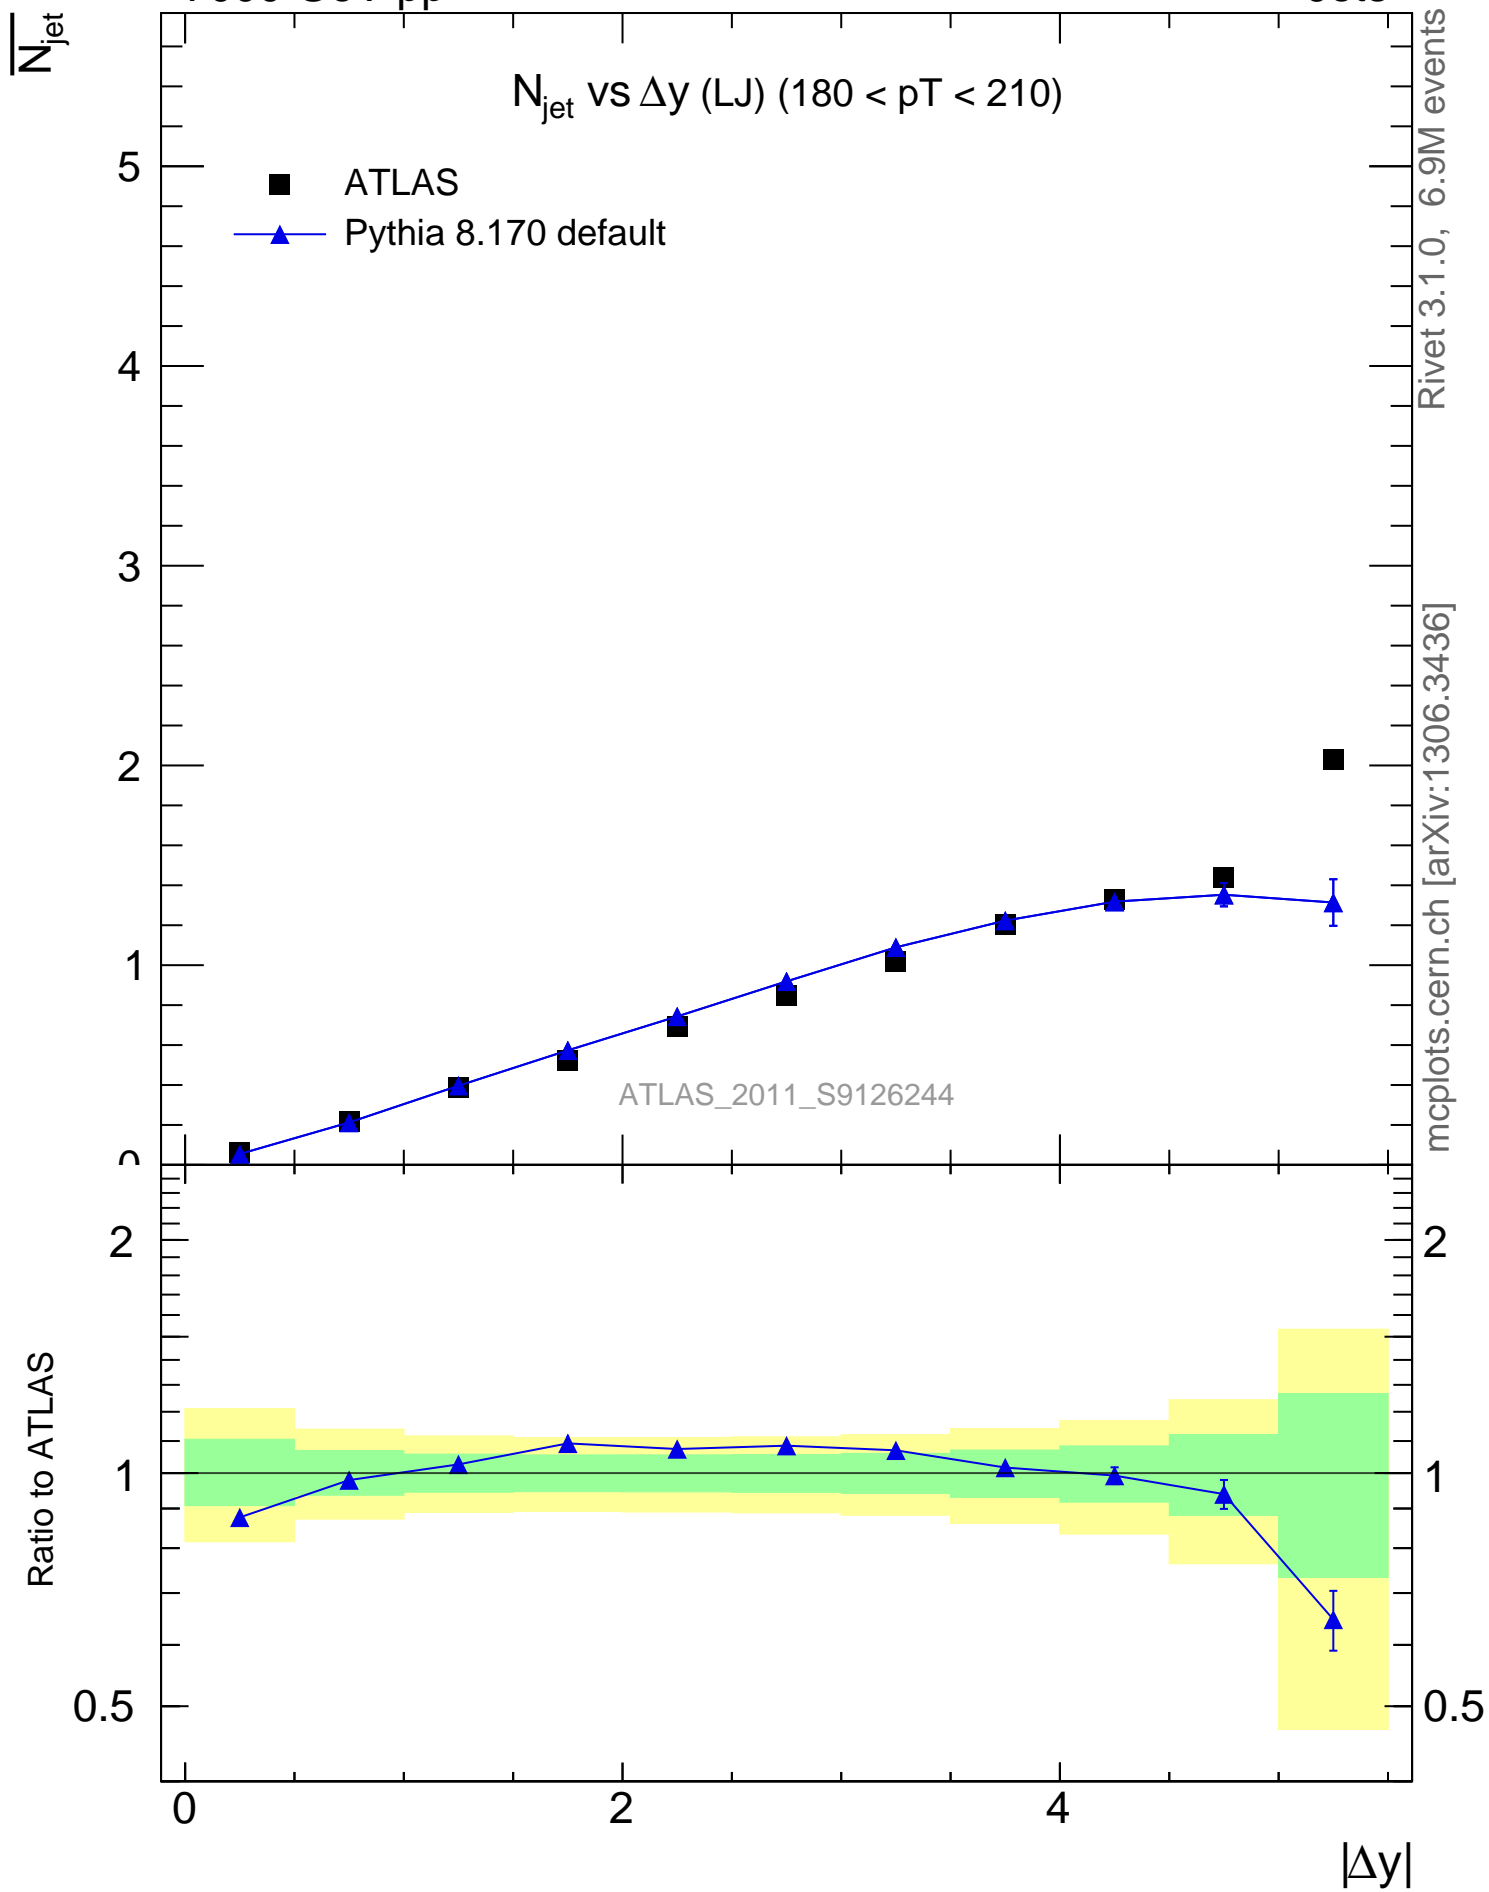

7000 GeV pp

Jets

N_{jet} vs Δy (LJ) ($180 < p_T < 210$)

- ATLAS
- ▲ Pythia 8.170 default

ATLAS_2011_S9126244

Rivet 3.1.0, 6.9M events
mcplots.cern.ch [arXiv:1306.3436]