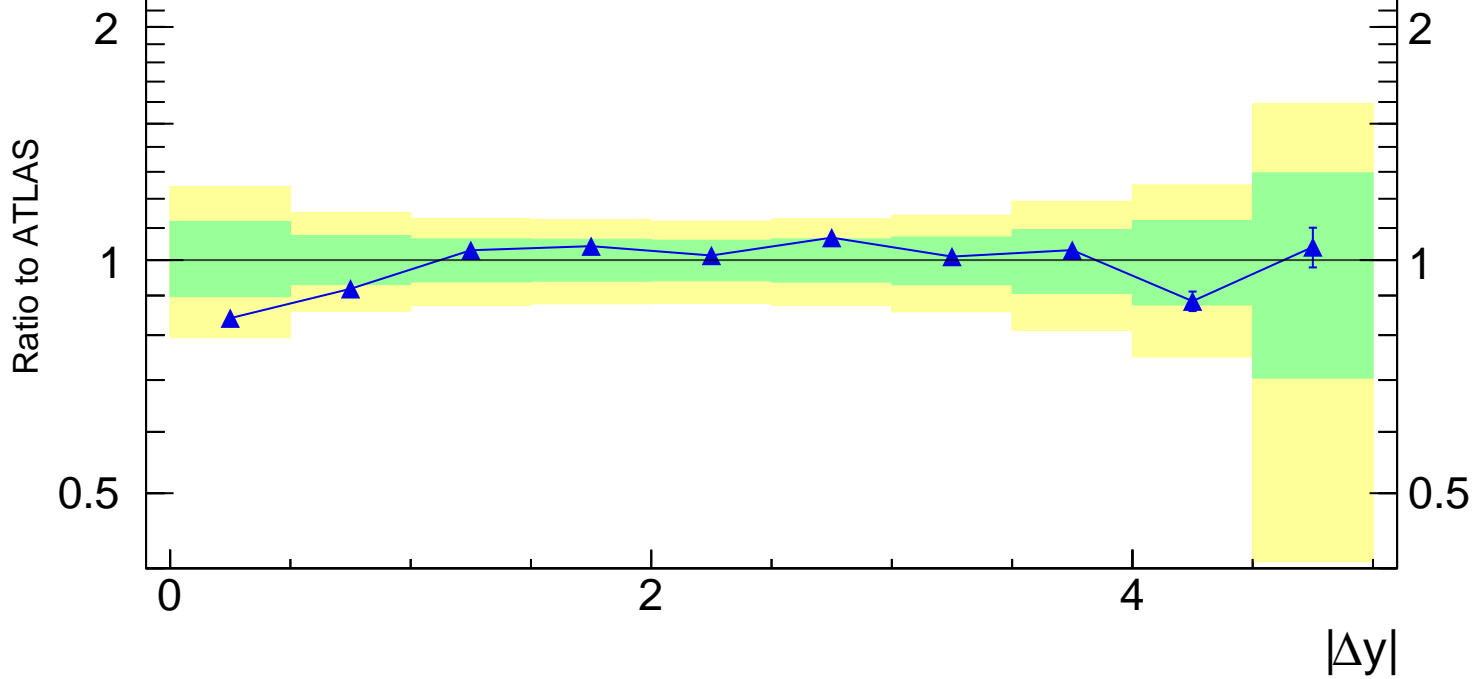

7000 GeV pp

Jets

 N_{jet} vs Δy (LJ) ($240 < p_T < 270$)

- ATLAS
- ▲ Pythia 8.180 default

ATLAS_2011_S9126244

mcplots.cern.ch [arXiv:1306.3436]

Rivet 3.1.0, 6.7M events