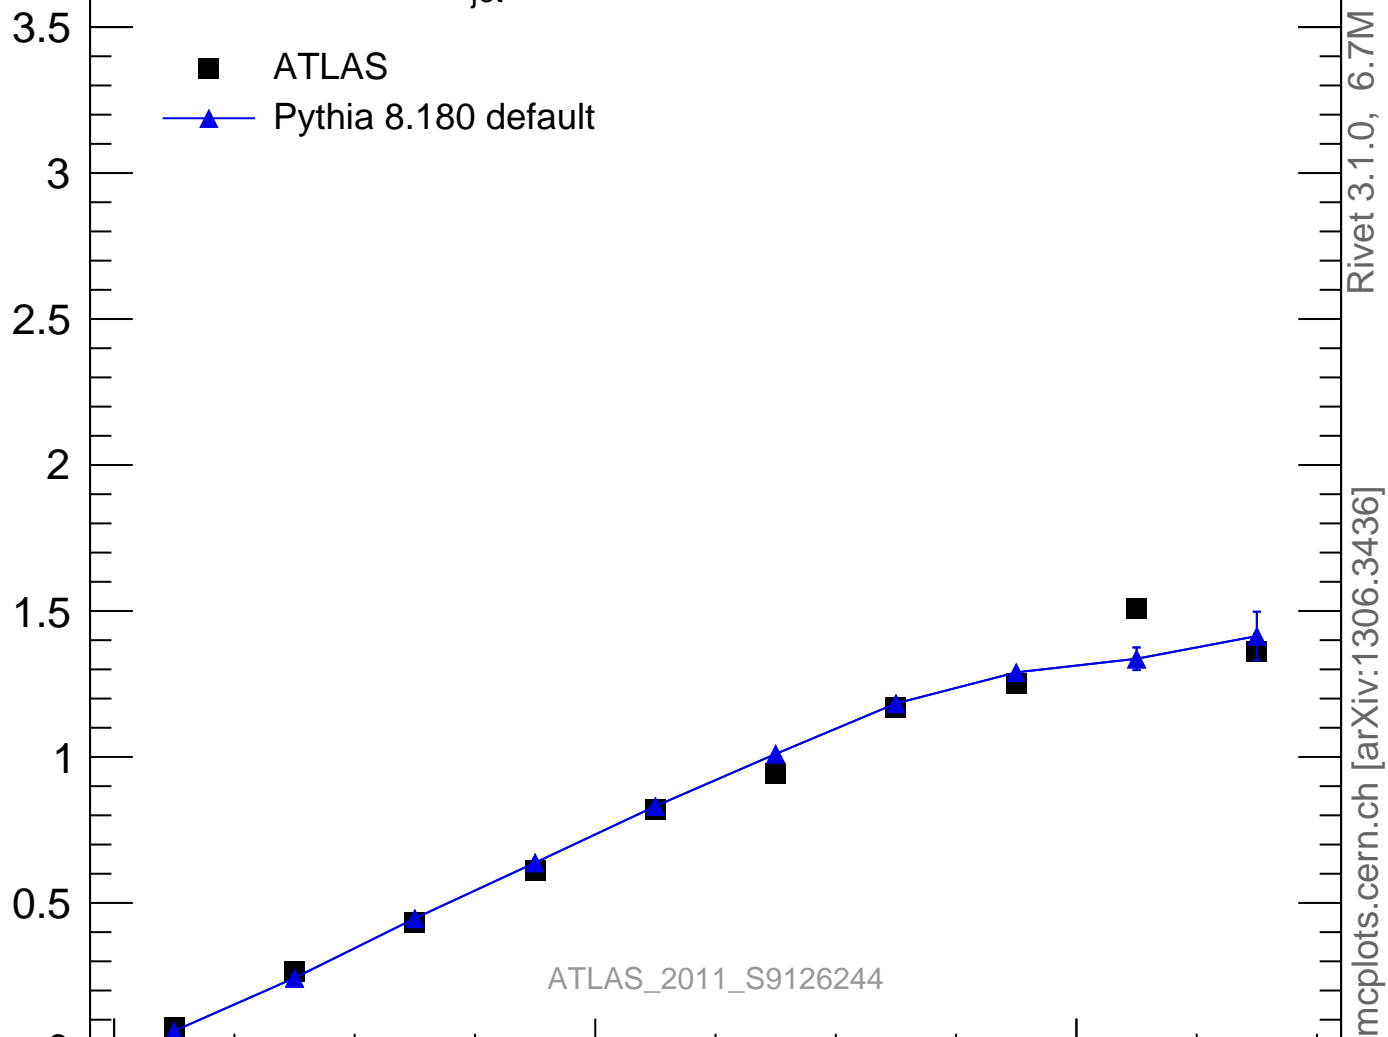

7000 GeV pp

Jets

 N_{jet} vs Δy (LJ) ($240 < p_T < 270$)

- ATLAS
- ▲ Pythia 8.180 default

ATLAS_2011_S9126244

mcplots.cern.ch [arXiv:1306.3436]

Rivet 3.1.0, 6.7M events