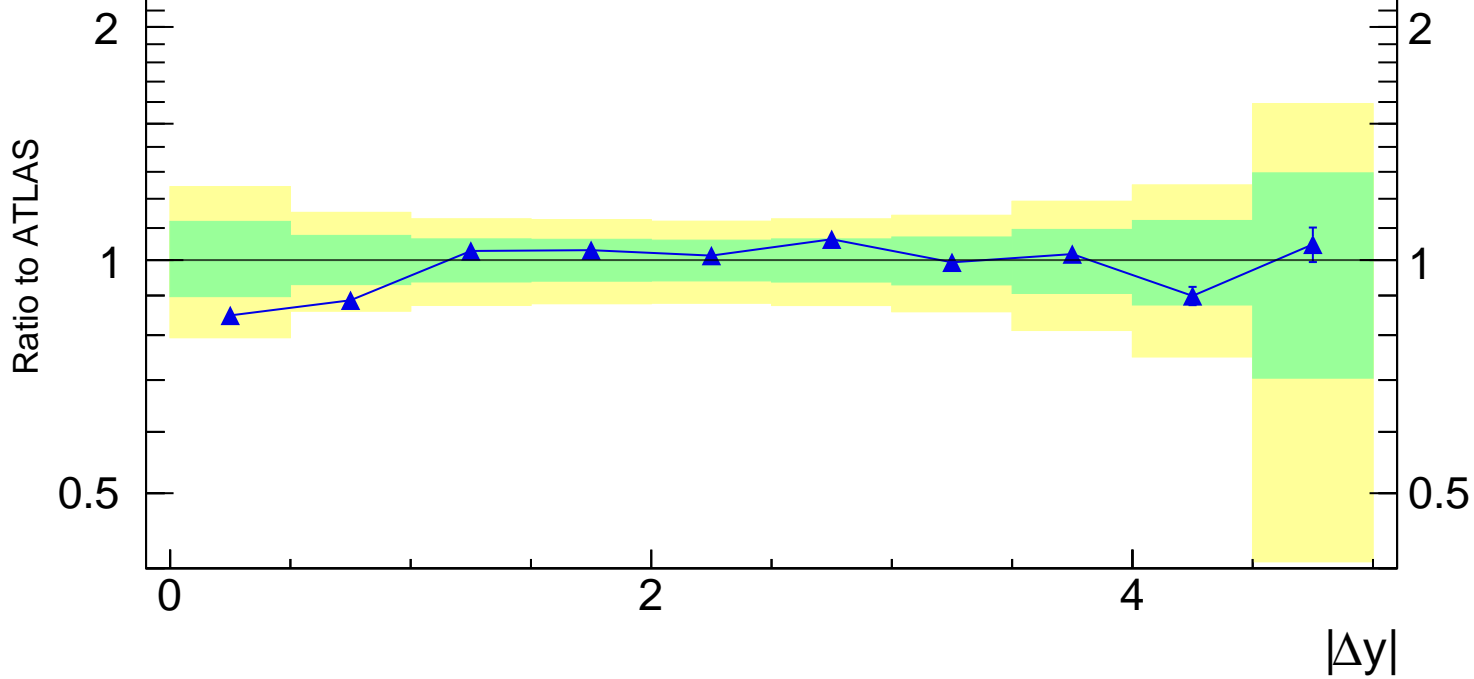

7000 GeV pp

Jets

 N_{jet} vs Δy (LJ) ($240 < p_T < 270$)

- ATLAS
- ▲ Pythia 8.186 default

Rivet 3.1.0, 7.2M events

mcplots.cern.ch [arXiv:1306.3436]

ATLAS_2011_S9126244

0

2

4

 $|\Delta y|$