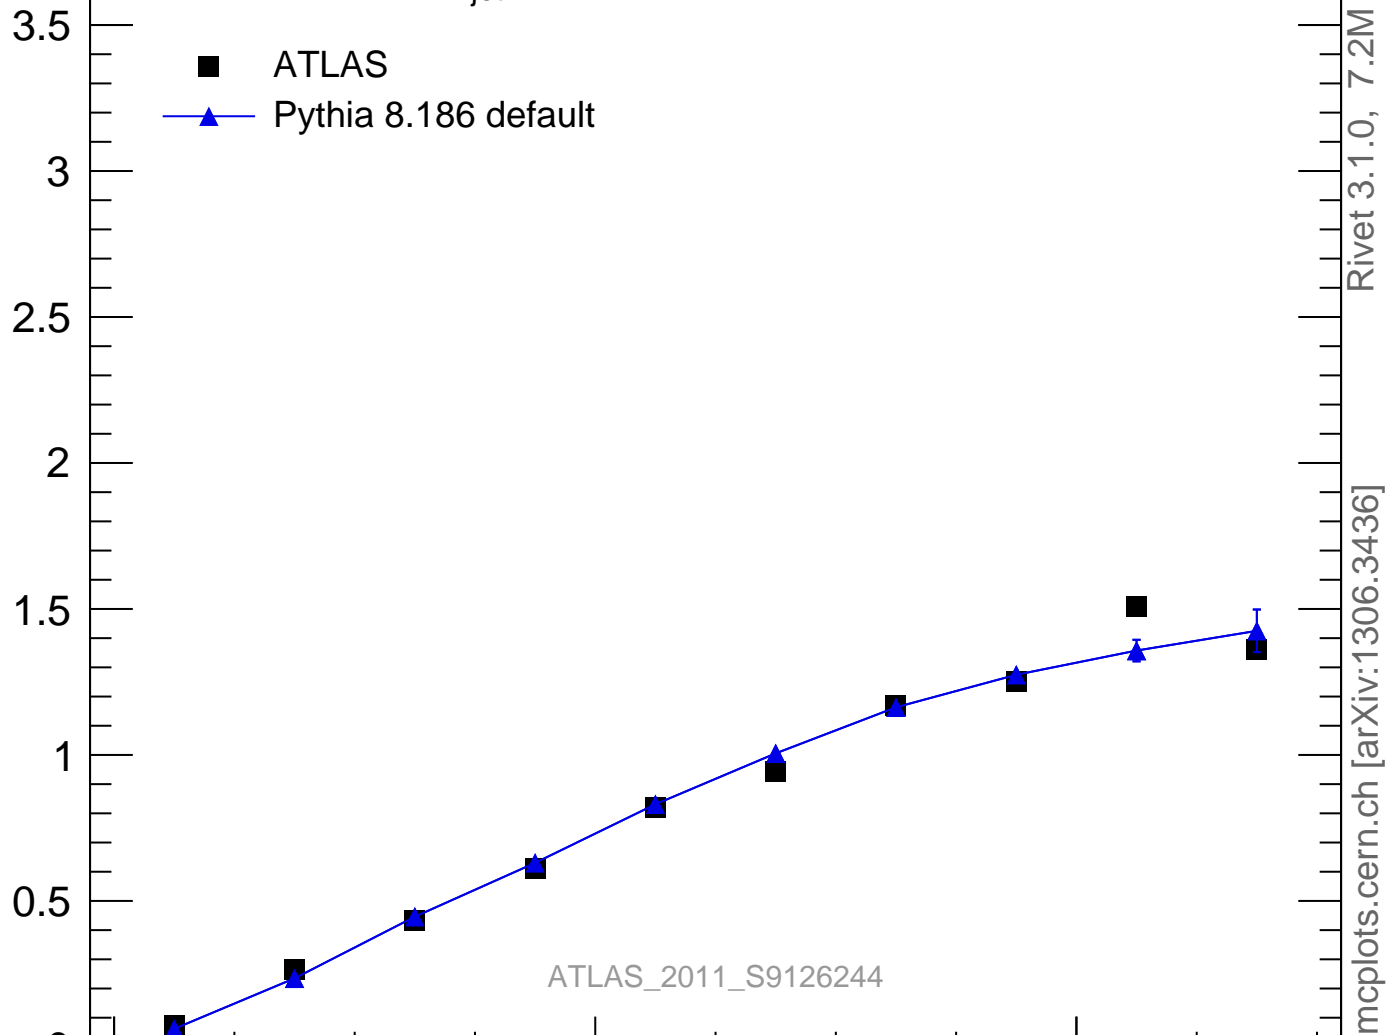

7000 GeV pp

Jets

 N_{jet} vs Δy (LJ) ($240 < p_T < 270$)

- ATLAS
- ▲ Pythia 8.186 default

Rivet 3.1.0, 7.2M events

mcplots.cern.ch [arXiv:1306.3436]

ATLAS_2011_S9126244

0

2

4

 $|\Delta y|$