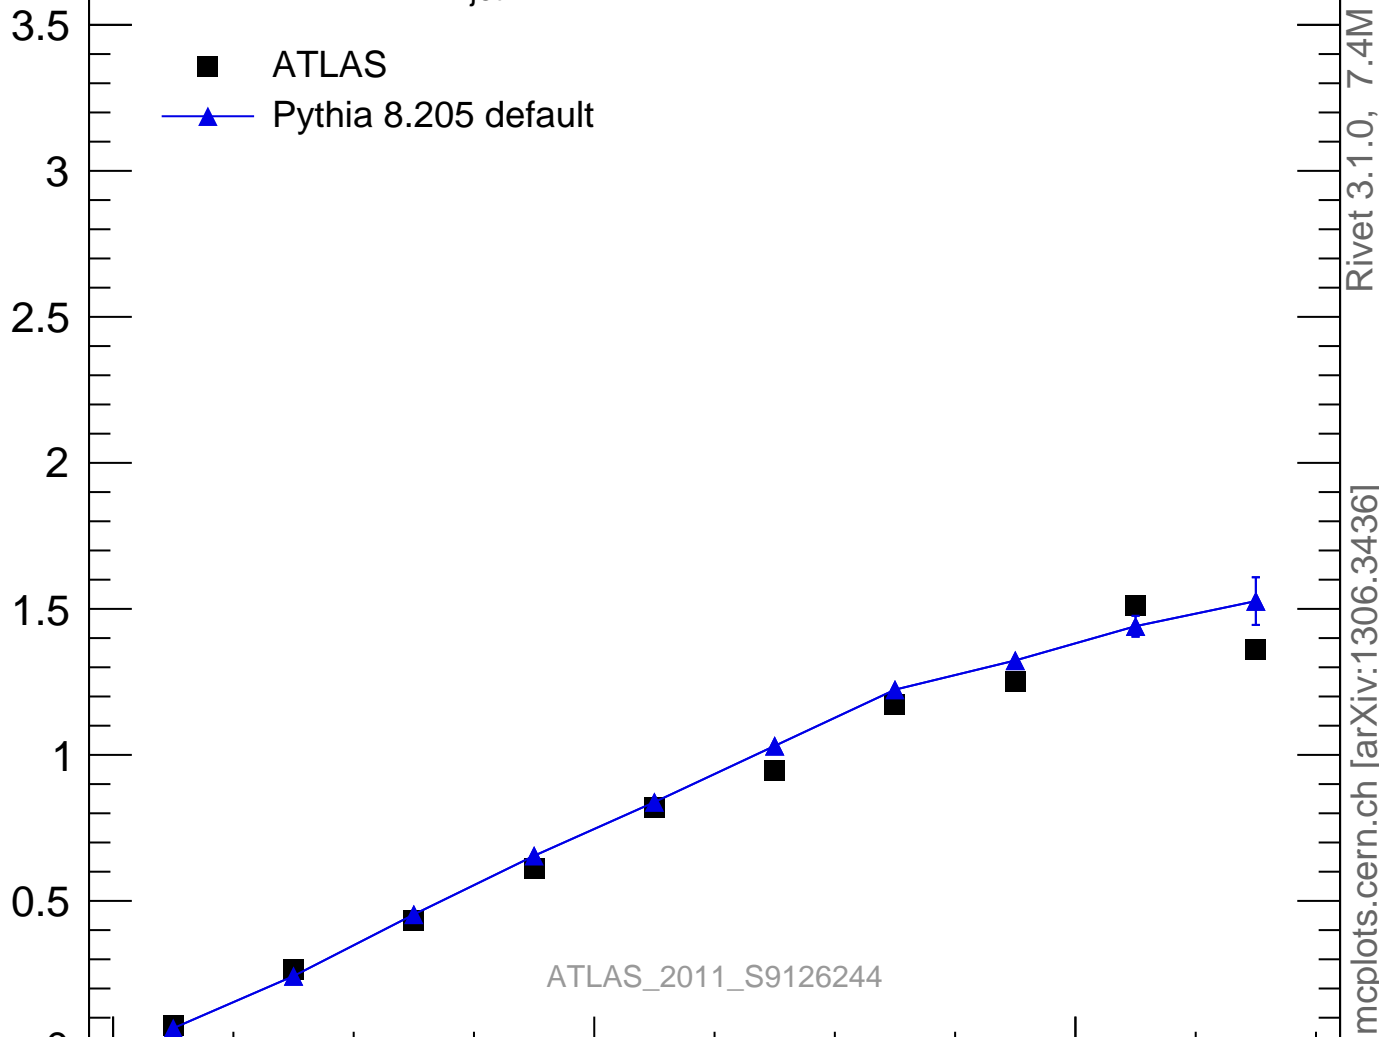

7000 GeV pp

Jets

N_{jet} vs Δy (LJ) ($240 < p_T < 270$)

- ATLAS
- ▲ Pythia 8.205 default

Ratio to ATLAS

Rivet 3.1.0, 7.4M events

mcplots.cern.ch [arXiv:1306.3436]