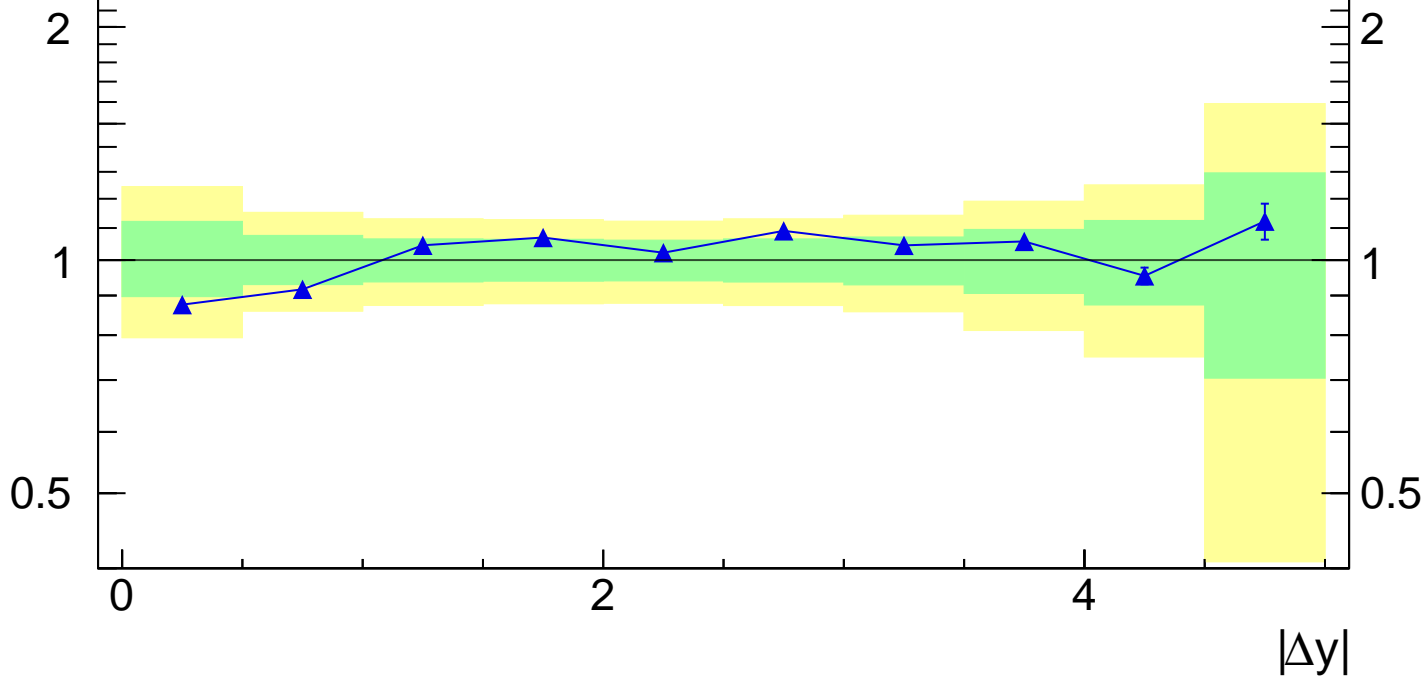

7000 GeV pp

Jets

N_{jet} vs Δy (LJ) ($240 < p_T < 270$)

- ATLAS
- ▲ Pythia 8.205 default

Ratio to ATLAS

Rivet 3.1.0, 7.4M events

mcplots.cern.ch [arXiv:1306.3436]