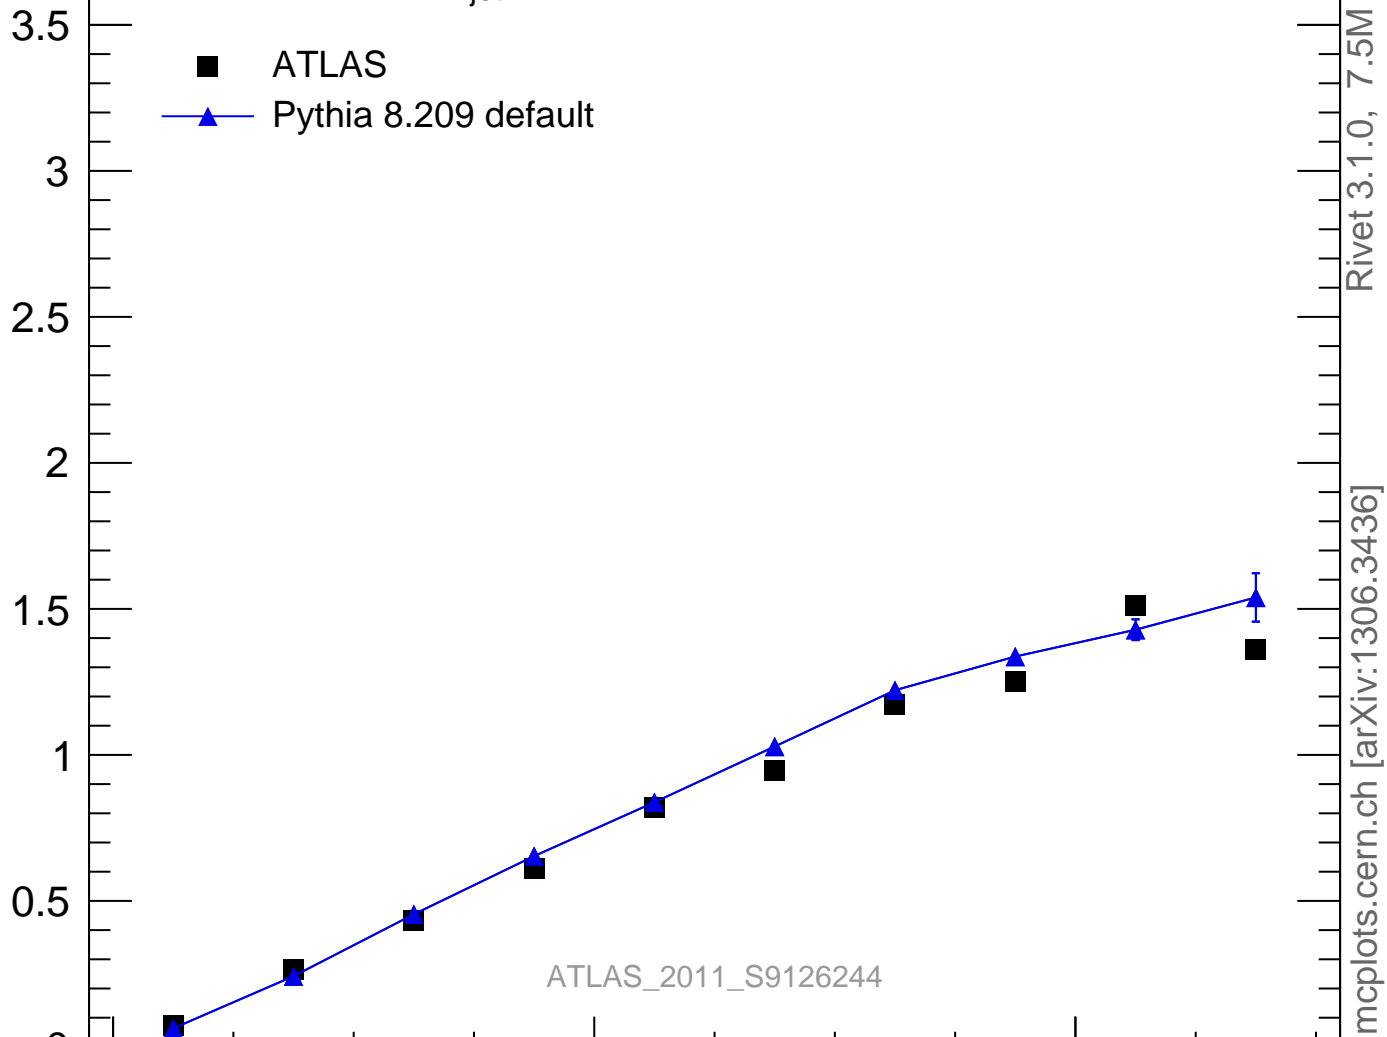

7000 GeV pp

Jets

 N_{jet} vs Δy (LJ) ($240 < p_T < 270$)

- ATLAS
- ▲ Pythia 8.209 default

ATLAS_2011_S9126244

mcplots.cern.ch [arXiv:1306.3436]

Rivet 3.1.0, 7.5M events