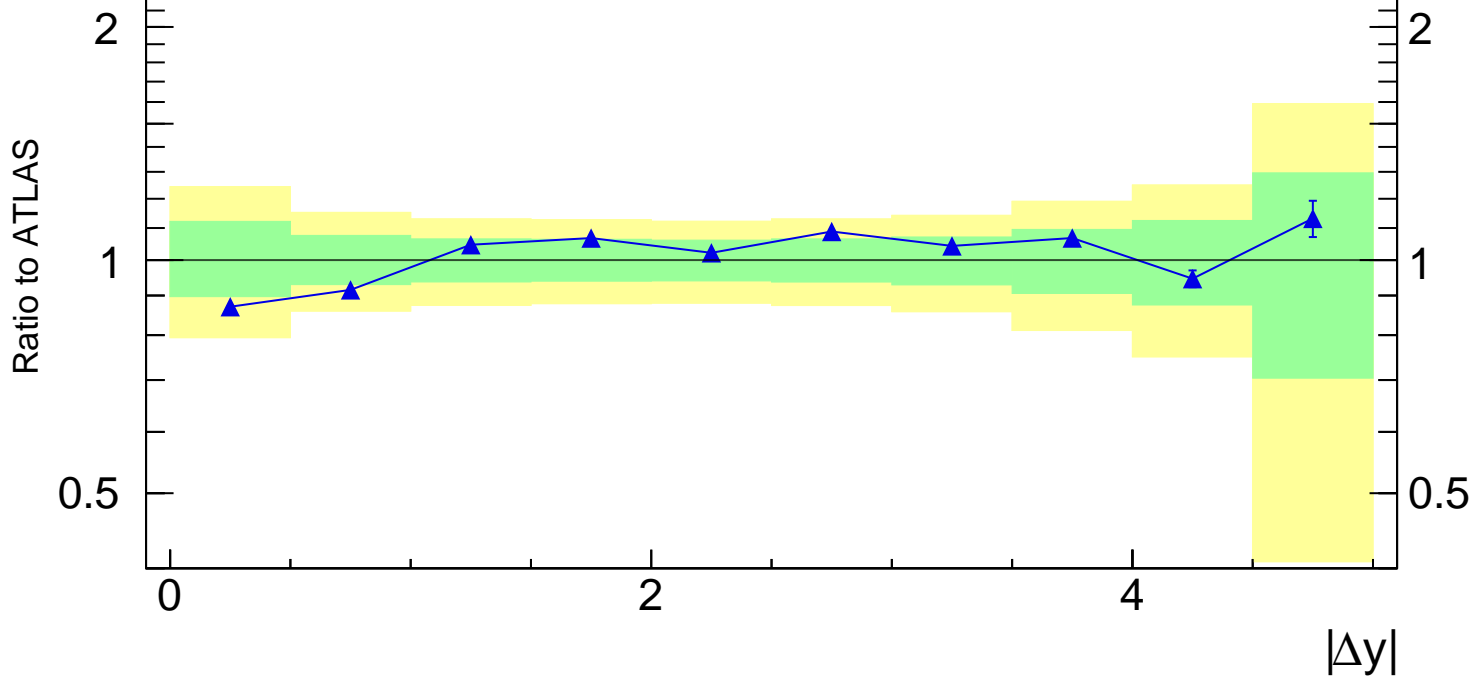

7000 GeV pp

Jets

 N_{jet} vs Δy (LJ) ($240 < p_T < 270$)

- ATLAS
- ▲ Pythia 8.209 default

ATLAS_2011_S9126244

mcplots.cern.ch [arXiv:1306.3436]

Rivet 3.1.0, 7.5M events