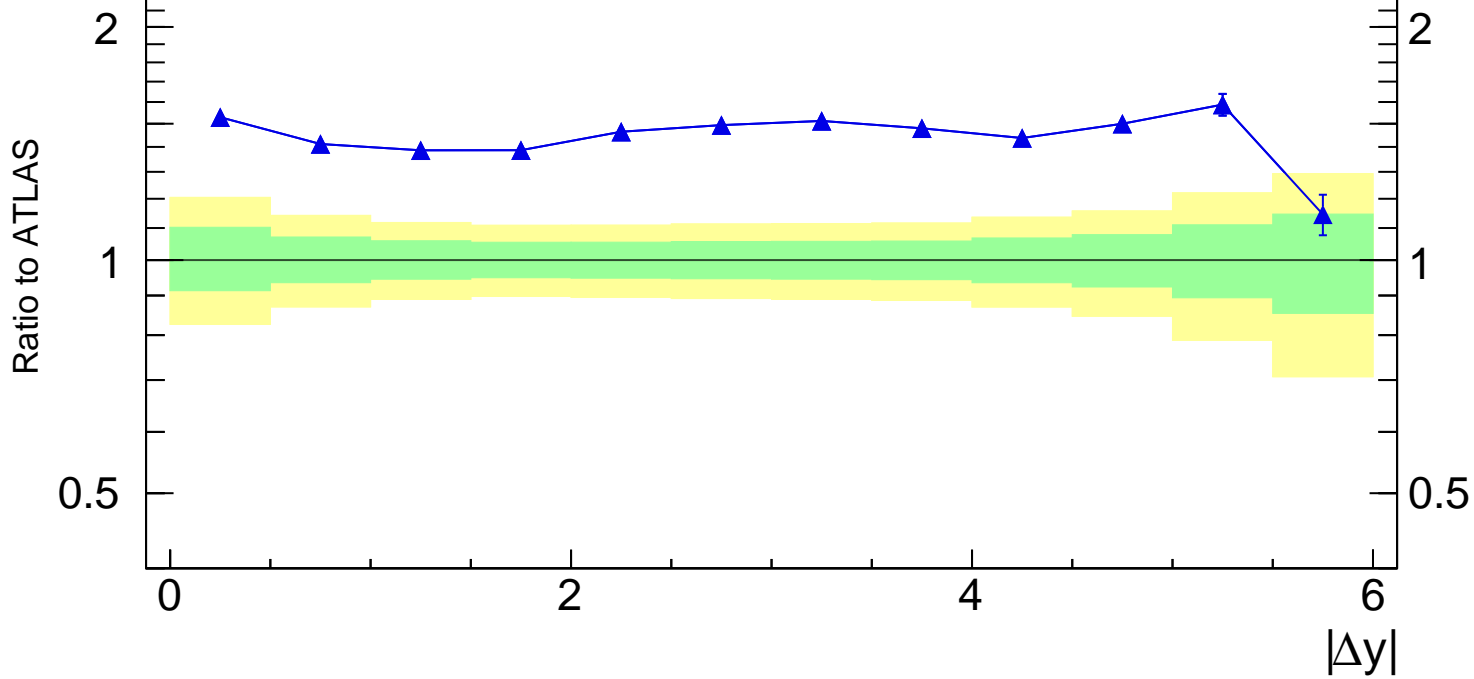

7000 GeV pp

Jets

 N_{jet} vs Δy (LJ) ($120 < p_T < 150$)

- ATLAS
- ▲ Pythia 8.135 default

ATLAS_2011_S9126244

Rivet 3.1.0, 7.4M events

mcplots.cern.ch [arXiv:1306.3436]