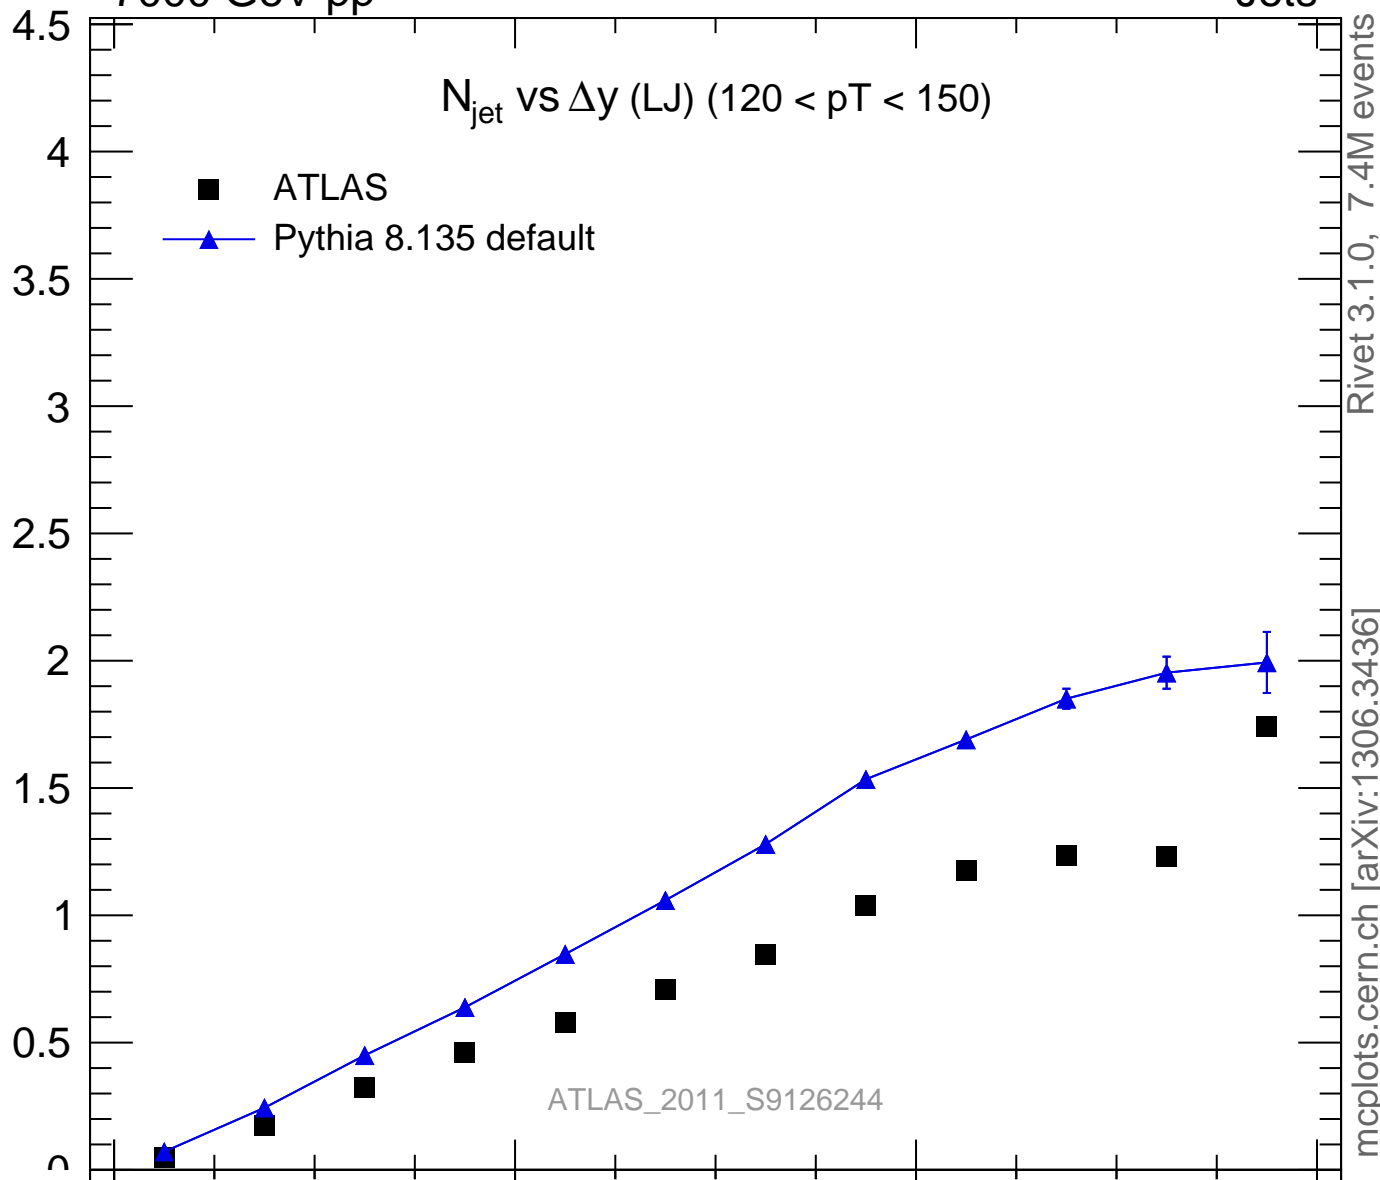

7000 GeV pp

Jets

 N_{jet} vs Δy (LJ) ($120 < p_T < 150$)

- ATLAS
- ▲ Pythia 8.135 default

ATLAS_2011_S9126244

Rivet 3.1.0, 7.4M events

mcplots.cern.ch [arXiv:1306.3436]